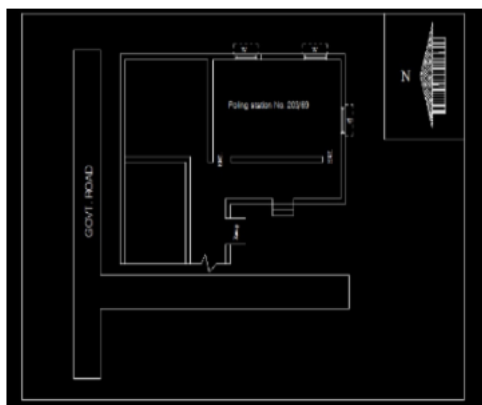

নির্বাচক নিবন্ধন আধিকারিকের স্বাক্ষর

Nazri Naksha

Google Map View

Polling Station Building Front View

Polling Station Front View

Cad View

Key MAP View

1 নাম : সেক সপুবল পিতার নাম: সেক হাফিজুল বাড়ির নং : N0073 বয়স : 25 লিঙ্গ : পুরুষ	XZA2276061 ফটো উপলব্ধ	2 নাম : রোসিদা বিবি স্বামীর নাম: সেক সপুবল বাড়ির নং : N0073 বয়স : 26 লিঙ্গ : মহিলা	XZA2276046 ফটো উপলব্ধ	3 নাম : সেক মোজাম্মেল পিতার নাম: সেক হাফিজুল বাড়ির নং : এন0073 বয়স : 24 লিঙ্গ : পুরুষ	XZA2430858 ফটো উপলব্ধ
4 নাম : সাবেরা বিবি স্বামীর নাম: সেক হাফিজুল বাড়ির নং : এন001 বয়স : 56 লিঙ্গ : মহিলা	XZA2416089 ফটো উপলব্ধ	5 নাম : সেক হাফিজুল পিতার নাম: সেক মতি বাড়ির নং : এন001 বয়স : 66 লিঙ্গ : পুরুষ	XZA2416048 ফটো উপলব্ধ	6 নাম : বিক্রম আদক পিতার নাম: ভরত চন্দ্র আদক বাড়ির নং : এন0293 বয়স : 24 লিঙ্গ : পুরুষ	XZA2521227 ফটো উপলব্ধ
7 নাম : সবিতা আদক স্বামীর নাম: সুশীল আদক বাড়ির নং : বাড়ি খণ্ডগ্রাম বয়স : 59 লিঙ্গ : মহিলা	XZA2528446 ফটো উপলব্ধ	8 নাম : মোসুমী নাগ আদক স্বামীর নাম: অতনু আদক বাড়ির নং : এন0072 বয়স : 22 লিঙ্গ : মহিলা	XZA2595650 ফটো উপলব্ধ	9 নাম : শিখা প্রমাণিক আদক স্বামীর নাম: শান্তনু আদক বাড়ির নং : এন0072 বয়স : 23 লিঙ্গ : মহিলা	XZA2589901 ফটো উপলব্ধ
10 নাম : কেয়া ঘোরাই পিতার নাম: অসিত ঘোরাই বাড়ির নং : এন0250 বয়স : 30 লিঙ্গ : মহিলা	RGN1927391 ফটো উপলব্ধ	11 নাম : অতনু আদক পিতার নাম: গুরুপদ আদক বাড়ির নং : n0072 বয়স : 28 লিঙ্গ : পুরুষ	XZA2042554 ফটো উপলব্ধ	12 নাম : বীনা আদক স্বামীর নাম: বিশুজিৎ আদক বাড়ির নং : n0019 বয়স : 29 লিঙ্গ : মহিলা	XZA2042505 ফটো উপলব্ধ
13 নাম : সৌমেন আদক পিতার নাম: রাম আদক বাড়ির নং : n0252 বয়স : 33 লিঙ্গ : পুরুষ	XZA1513787 ফটো উপলব্ধ	14 নাম : শক্তু আদক পিতার নাম: সুশীল আদক বাড়ির নং : n0102 বয়স : 29 লিঙ্গ : পুরুষ	XZA1943679 ফটো উপলব্ধ	15 নাম : গুরুপদ আদক পিতার নাম: শরতচন্দ্র আদক বাড়ির নং : n0072 বয়স : 55 লিঙ্গ : পুরুষ	WB/30/202/147676 ফটো উপলব্ধ
16 নাম : জয়ন্তী আদক স্বামীর নাম: গুরুপদ আদক বাড়ির নং : n0072 বয়স : 53 লিঙ্গ : মহিলা	WB/30/202/147675 ফটো উপলব্ধ	17 নাম : সূর্য্য কুমার আদক পিতার নাম: লক্ষন আদক বাড়ির নং : n0348 বয়স : 53 লিঙ্গ : পুরুষ	WB/30/202/147340 ফটো উপলব্ধ	18 নাম : আল্পনা আদক স্বামীর নাম: সূর্য্য কুমার আদক বাড়ির নং : n0347 বয়স : 47 লিঙ্গ : মহিলা	MMF2504835 ফটো উপলব্ধ
19 নাম : ভরতচন্দ্র আদক পিতার নাম: গজেন্দ্র আদক বাড়ির নং : n0293 বয়স : 45 লিঙ্গ : পুরুষ	WB/30/202/147466 ফটো উপলব্ধ	20 নাম : কাবেরী আদক স্বামীর নাম: ভরতচন্দ্র আদক বাড়ির নং : n0289 বয়স : 44 লিঙ্গ : মহিলা	MMF2243541 ফটো উপলব্ধ	21 নাম : সৌমিত্র আদক পিতার নাম: রাম আদক বাড়ির নং : n0251 বয়স : 35 লিঙ্গ : পুরুষ	XZA1300607 ফটো উপলব্ধ
22 নাম : সৌরভ আদক পিতার নাম: রামপদ আদক বাড়ির নং : এন250 বয়স : 40 লিঙ্গ : পুরুষ	MMF2720217 ফটো উপলব্ধ	23 নাম : সরস্বতী আদক স্বামীর নাম: রামপদ আদক বাড়ির নং : n0249 বয়স : 49 লিঙ্গ : মহিলা	WB/30/202/147003 ফটো উপলব্ধ	24 নাম : রাম আদক পিতার নাম: গজেন্দ্র নাথ আদক বাড়ির নং : n0248 বয়স : 73 লিঙ্গ : পুরুষ	WB/30/202/147013 ফটো উপলব্ধ
25 নাম : অরুনা আদক স্বামীর নাম: সুশীল আদক বাড়ির নং : n0247 বয়স : 54 লিঙ্গ : মহিলা	MMF2243632 ফটো উপলব্ধ	26 নাম : সুশীল আদক পিতার নাম: ধীরেন্দ্র আদক বাড়ির নং : n0246 বয়স : 62 লিঙ্গ : পুরুষ	MMF2503944 ফটো উপলব্ধ	27 নাম : সুশীল আদক পিতার নাম: ধীরেন্দ্র আদক বাড়ির নং : n0102 বয়স : 62 লিঙ্গ : পুরুষ	WB/30/202/147540 ফটো উপলব্ধ
28 নাম : শান্তনু আদক পিতার নাম: গুরুপদ আদক বাড়ির নং : n0072 বয়স : 30 লিঙ্গ : পুরুষ	XZA1819788 ফটো উপলব্ধ	29 নাম : পুষ্পরানী আদক স্বামীর নাম: নরেন্দ্র আদক বাড়ির নং : n0267 বয়স : 66 লিঙ্গ : মহিলা	WB/30/202/147006 ফটো উপলব্ধ	30 নাম : বিশুজিৎ আদক পিতার নাম: নরেন্দ্র নাথ আদক বাড়ির নং : n0268 বয়স : 46 লিঙ্গ : পুরুষ	MMF1629237 ফটো উপলব্ধ