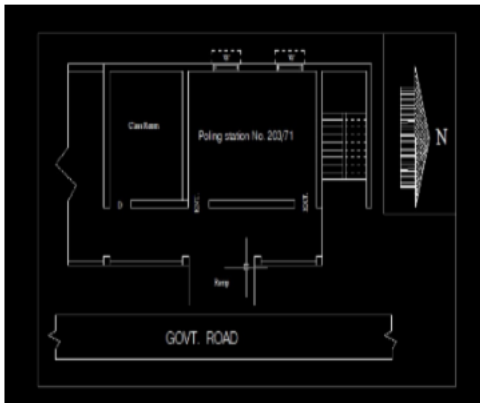

নির্বাচক নিবন্ধন আধিকারিকের স্বাক্ষর

Nazri Naksha

Google Map View

Polling Station Building Front View

Polling Station Front View

Cad View

Key MAP View

1 নাম : উর্মিলা সামন্ত (মাইতি) স্বামীর নাম: গোপাল মাইতি বাড়ির নং : N0164 বয়স : 28 লিঙ্গ : মহিলা	XZA2014066 ফটো উপলব্ধ	2 নাম : কবিতা কুইল্যা(ভৌমিক) স্বামীর নাম: সোমনাথ ভৌমিক বাড়ির নং : N0034 বয়স : 27 লিঙ্গ : মহিলা	XZA2014082 ফটো উপলব্ধ	3 নাম : মঞ্জু সামন্ত জানা স্বামীর নাম: সুশান্ত জানা বাড়ির নং : N0001 বয়স : 30 লিঙ্গ : মহিলা	XZA1907856 ফটো উপলব্ধ
4 নাম : লখীকাংতা রয় পিতার নাম: অনিল রায় বাড়ির নং : এন001 বয়স : 26 লিঙ্গ : পুরুষ	XZA2438604 ফটো উপলব্ধ	5 নাম : বিলিক মাইতি পিতার নাম: অজিত মাইতি বাড়ির নং : এন001 বয়স : 30 লিঙ্গ : মহিলা	XZA1811488 ফটো উপলব্ধ	6 নাম : মায়ী জানা রায় স্বামীর নাম: লখীকাংতা রয় বাড়ির নং : এন001 বয়স : 36 লিঙ্গ : মহিলা	XZA2438612 ফটো উপলব্ধ
7 নাম : সুস্মিতা ভৌমিক স্বামীর নাম: সৌমেন ভৌমিক বাড়ির নং : এন001 বয়স : 25 লিঙ্গ : মহিলা	XZA2269587 ফটো উপলব্ধ	8 নাম : সুমিত্রা দেবনাথ মাইতি স্বামীর নাম: শ্রীকৃষ্ণ দেবনাথ বাড়ির নং : এন0145 বয়স : 27 লিঙ্গ : মহিলা	UOR1903996 ফটো উপলব্ধ	9 নাম : সঙ্গীতা মাইতি বাগ স্বামীর নাম: হরেকৃষ্ণ বাগ বাড়ির নং : এন001 বয়স : 32 লিঙ্গ : মহিলা	XZA1824127 ফটো উপলব্ধ
10 নাম : সংগীতা সিংহ হাজরা স্বামীর নাম: কার্তিক হাজরা বাড়ির নং : এন0199 বয়স : 27 লিঙ্গ : মহিলা	XZA2087930 ফটো উপলব্ধ	11 নাম : হীরালাল দেবনাথ পিতার নাম: লক্ষ্মী দেবনাথ বাড়ির নং : এন0105 বয়স : 52 লিঙ্গ : পুরুষ	MMF2302784 ফটো উপলব্ধ	12 নাম : পুতুল দেবনাথ স্বামীর নাম: হীরালাল দেবনাথ বাড়ির নং : এন0105 বয়স : 39 লিঙ্গ : মহিলা	MMF2929735 ফটো উপলব্ধ
13 নাম : তুলসী কর স্বামীর নাম: পঞ্চগনন কর বাড়ির নং : n0001 বয়স : 61 লিঙ্গ : মহিলা	WB/30/202/156591 ফটো উপলব্ধ	14 নাম : পঞ্চগনন কর পিতার নাম: শীতল কর বাড়ির নং : n0001 বয়স : 68 লিঙ্গ : পুরুষ	WB/30/202/156143 ফটো উপলব্ধ	15 নাম : পম্পা কর স্বামীর নাম: সঞ্জয় কর বাড়ির নং : n0001 বয়স : 34 লিঙ্গ : মহিলা	XZA1613991 ফটো উপলব্ধ
16 নাম : সঞ্জয় কর পিতার নাম: পঞ্চগনন কর বাড়ির নং : n0001 বয়স : 39 লিঙ্গ : পুরুষ	MMF2720894 ফটো উপলব্ধ	17 নাম : সুমন ভৌমিক পিতার নাম: শচীন ভৌমিক বাড়ির নং : n0001 বয়স : 31 লিঙ্গ : পুরুষ	XZA1726330 ফটো উপলব্ধ	18 নাম : অপর্ণা কর স্বামীর নাম: দু্যোধন কর বাড়ির নং : n0001 বয়স : 45 লিঙ্গ : মহিলা	MMF2508570 ফটো উপলব্ধ
19 নাম : নিমাই পাত্র পিতার নাম: সমীর পাত্র বাড়ির নং : N0169 বয়স : 28 লিঙ্গ : পুরুষ	XZA1979376 ফটো উপলব্ধ	20 নাম : শুরুরা কোলা স্বামীর নাম: নীহার রঞ্জন কোলা বাড়ির নং : n0002 বয়স : 67 লিঙ্গ : মহিলা	WB/30/202/156461 ফটো উপলব্ধ	21 নাম : নীহার রঞ্জন কোলা পিতার নাম: যোগেন্দ্র কোলা বাড়ির নং : n0002 বয়স : 81 লিঙ্গ : পুরুষ	XZA2198711 ফটো উপলব্ধ
22 নাম : উত্তরা মাইতি (কোলা) স্বামীর নাম: অনন্ত বিকাশ কোলা বাড়ির নং : n0003 বয়স : 34 লিঙ্গ : মহিলা	XZA1614072 ফটো উপলব্ধ	23 নাম : সুমিত্রা কোলা স্বামীর নাম: অসীম বিকাশ কোলা বাড়ির নং : n0003 বয়স : 47 লিঙ্গ : মহিলা	MMF1716786 ফটো উপলব্ধ	24 নাম : অনন্তবিকাশ কোলা পিতার নাম: পুষ্পরঞ্জন কোলা বাড়ির নং : n0003 বয়স : 48 লিঙ্গ : পুরুষ	MMF1631985 ফটো উপলব্ধ
25 নাম : শুভংকর কোলা পিতার নাম: নীহার রঞ্জন কোলা বাড়ির নং : n0002 বয়স : 41 লিঙ্গ : পুরুষ	MMF2508588 ফটো উপলব্ধ	26 নাম : অসীম বিকাশ কোলা পিতার নাম: পুষ্পরঞ্জন কোলা বাড়ির নং : n0003 বয়স : 64 লিঙ্গ : পুরুষ	XZA2222644 ফটো উপলব্ধ	27 নাম : অবনীবিকাশ কোলা পিতার নাম: পুষ্পরঞ্জন কোলা বাড়ির নং : 202 বয়স : 47 লিঙ্গ : পুরুষ	MMF1632280 ফটো উপলব্ধ
28 নাম : শ্রাবস্তী কোলা স্বামীর নাম: শুভঙ্কর কোলা বাড়ির নং : এন0002 বয়স : 33 লিঙ্গ : মহিলা	AKQ1508886 ফটো উপলব্ধ	29 নাম : মুণ্ডায় কোলা পিতার নাম: অসীম বিকাশ কোলা বাড়ির নং : N0003 বয়স : 27 লিঙ্গ : পুরুষ	XZA2013928 ফটো উপলব্ধ	30 নাম : অনুশ্রী মায়ী ঘোড়াই স্বামীর নাম: কার্তিক ঘোড়াই বাড়ির নং : এন003 বয়স : 30 লিঙ্গ : মহিলা	XZA2438570 ফটো উপলব্ধ