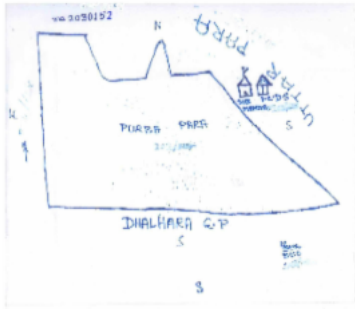

Nazri Naksha