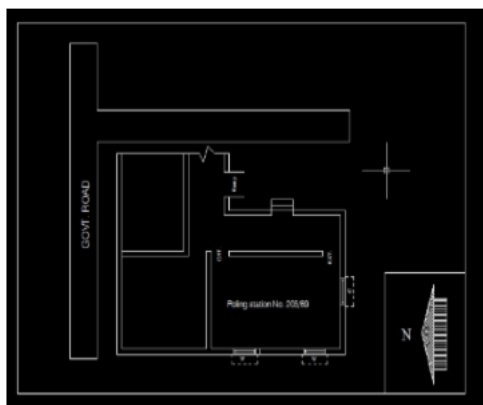

নির্বাচক নিবন্ধন আধিকারিকের স্বাক্ষর

Nazri Naksha

Google Map View

Polling Station Building Front View

Polling Station Front View

Cad View

Key MAP View

1	XZA1304179	ফটো উপলব্ধ	2	WB/30/202/174544	ফটো উপলব্ধ	3	MMF2430122	ফটো উপলব্ধ
নাম : হাসান আলি খাঁন পিতার নাম: কাশেম আলি খাঁন বাড়ির নং : n0014 বয়স : 37 লিঙ্গ : পুরুষ			নাম : সানোয়ারা বেগম স্বামীর নাম: ফজলু খাঁন বাড়ির নং : n0014 বয়স : 69 লিঙ্গ : মহিলা			নাম : সালেমান খাঁন মায়ের নাম: সানোয়ারা বেগম বাড়ির নং : n0014 বয়স : 46 লিঙ্গ : পুরুষ		
4	MMF2515567	ফটো উপলব্ধ	5	MMF2784924	ফটো উপলব্ধ	6	WB/30/202/174606	ফটো উপলব্ধ
নাম : সফি খাঁন পিতার নাম: ফজলু খাঁন বাড়ির নং : n0014 বয়স : 51 লিঙ্গ : পুরুষ			নাম : হায়াতুন বিবি স্বামীর নাম: মহিদুল ইসলাম বাড়ির নং : n0014 বয়স : 44 লিঙ্গ : মহিলা			নাম : হবিবুর রহমান খাঁন পিতার নাম: কাশেম খাঁন বাড়ির নং : n0014 বয়স : 57 লিঙ্গ : পুরুষ		
7	MMF2515591	ফটো উপলব্ধ	8	MMF2722817	ফটো উপলব্ধ	9	XZA1207331	ফটো উপলব্ধ
নাম : সাহিদা বিবি স্বামীর নাম: হাবিবুর রহমান বাড়ির নং : n0014 বয়স : 45 লিঙ্গ : মহিলা			নাম : হারুন খাঁন পিতার নাম: কাশেম আলি বাড়ির নং : n0014 বয়স : 40 লিঙ্গ : পুরুষ			নাম : সাজেদা খাতুন (বিবি) স্বামীর নাম: হারুন খান বাড়ির নং : n0014 বয়স : 36 লিঙ্গ : মহিলা		
10	XZA1517416	ফটো উপলব্ধ	11	WB/30/202/174489	ফটো উপলব্ধ	12	XZA1729243	ফটো উপলব্ধ
নাম : আলোমা বিবি স্বামীর নাম: সালেমান খাঁন বাড়ির নং : n0014 বয়স : 33 লিঙ্গ : মহিলা			নাম : বেসিরন বিবি স্বামীর নাম: আনিসুদ্দিন খাঁন বাড়ির নং : n0015 বয়স : 68 লিঙ্গ : মহিলা			নাম : নাসীরুদ্দিন খাঁন পিতার নাম: আনিসুদ্দিন খাঁন বাড়ির নং : n0015 বয়স : 33 লিঙ্গ : পুরুষ		
13	MMF2911162	ফটো উপলব্ধ	14	XZA1902923	ফটো উপলব্ধ	15	XZA1902931	ফটো উপলব্ধ
নাম : বসিরুদ্দিন খাঁন পিতার নাম: আনিসুদ্দিন খাঁন বাড়ির নং : n0015 বয়স : 39 লিঙ্গ : পুরুষ			নাম : নাজুমা খাতুন (বিবি) স্বামীর নাম: নাসীরুদ্দিন খাঁন বাড়ির নং : n0015 বয়স : 31 লিঙ্গ : মহিলা			নাম : তনুজা বিবি স্বামীর নাম: বসিরুদ্দিন খান বাড়ির নং : n0015 বয়স : 36 লিঙ্গ : মহিলা		
16	MMF2515575	ফটো উপলব্ধ	17	XZA2436483	ফটো উপলব্ধ	18	XZA2466167	ফটো উপলব্ধ
নাম : মহিদুল খাঁন ফজলু রহমান পিতার নাম: ফজলু খাঁন বাড়ির নং : n0014 বয়স : 48 লিঙ্গ : পুরুষ			নাম : ওয়াসিম আক্রম খাঁন পিতার নাম: সফি খাঁন বাড়ির নং : এন0014 বয়স : 25 লিঙ্গ : পুরুষ			নাম : ইমরান খাঁন পিতার নাম: মহিদুল খাঁন বাড়ির নং : এন0014 বয়স : 25 লিঙ্গ : পুরুষ		
19	MMF2515708	ফটো উপলব্ধ	20	MMF2911220	ফটো উপলব্ধ	21	MMF2252468	ফটো উপলব্ধ
নাম : মনিকা চন্দ্র পিতার নাম: শশাঙ্ক শেখর চন্দ্র বাড়ির নং : n0064 বয়স : 47 লিঙ্গ : মহিলা			নাম : দীপিকা চন্দ্র মন্ডল স্বামীর নাম: কাঞ্চন মন্ডল বাড়ির নং : n0064 বয়স : 40 লিঙ্গ : মহিলা			নাম : মদিনা বিবি স্বামীর নাম: সফি খাঁন বাড়ির নং : n0014 বয়স : 51 লিঙ্গ : মহিলা		
22	XZA2286995	ফটো উপলব্ধ	23	XZA1617018	ফটো উপলব্ধ	24	XZA2018018	ফটো উপলব্ধ
নাম : হাজরা বিবি স্বামীর নাম: হাসান আলি খান বাড়ির নং : n0014 বয়স : 32 লিঙ্গ : মহিলা			নাম : সুলেখা সামন্ত(আদক) স্বামীর নাম: দেবশীষ আদক বাড়ির নং : n0123 বয়স : 35 লিঙ্গ : মহিলা			নাম : সৌরভ কুমার আদক পিতার নাম: সুভাষ আদক বাড়ির নং : n0306 বয়স : 27 লিঙ্গ : পুরুষ		
25	MMF1635556	ফটো উপলব্ধ	26	XZA2625929	ফটো উপলব্ধ	27	MMF2516961	ফটো উপলব্ধ
নাম : অমিতাভ আদক পিতার নাম: বিশ্বনাথ আদক বাড়ির নং : n0022 বয়স : 49 লিঙ্গ : পুরুষ			নাম : বর্ণালী মন্ডল আদক স্বামীর নাম: সুদর্শন আদক বাড়ির নং : এন০১২৩ বয়স : 22 লিঙ্গ : মহিলা			নাম : অনিতা আদক স্বামীর নাম: অমরেশ আদক বাড়ির নং : n0022 বয়স : 41 লিঙ্গ : মহিলা		
28	XZA2548980	ফটো উপলব্ধ	29	XZA1426147	ফটো উপলব্ধ	30	XZA2485365	ফটো উপলব্ধ
নাম : সুবিকাশ আদক পিতার নাম: শম্ভুচরন আদক বাড়ির নং : এন০০১২৩ বয়স : 22 লিঙ্গ : পুরুষ			নাম : অনিতা মাইতি দলপতি পিতার নাম: অমলেশ মাইতি বাড়ির নং : এন0122 বয়স : 34 লিঙ্গ : মহিলা			নাম : অরিজিৎ আদক পিতার নাম: অমিতাভ আদক বাড়ির নং : এন022 বয়স : 23 লিঙ্গ : পুরুষ		