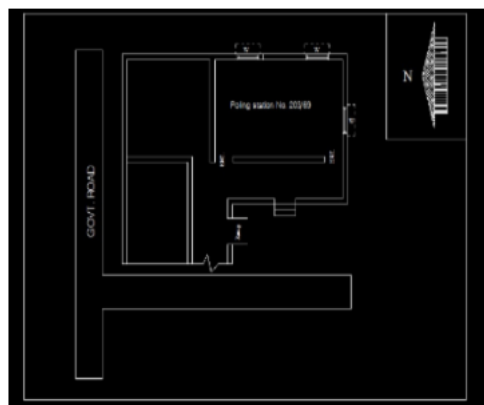

নির্বাচক নিবন্ধন আধিকারিকের স্বাক্ষর

Nazri Naksha

Google Map View

Polling Station Building Front View

Polling Station Front View

Cad View

Key MAP View

1	MMF2430635	নাম : বেলা মন্ডল(জানা) স্বামীর নাম: শৈলেশ কুমার জানা বাড়ির নং : n0045 বয়স : 51 লিঙ্গ : মহিলা	ফটো উপলব্ধ	2	XZA2111748	নাম : প্রিয়া জানা (ওঝা) স্বামীর নাম: স্বপন কুমার ওঝা বাড়ির নং : এন001 বয়স : 28 লিঙ্গ : মহিলা	ফটো উপলব্ধ	3	XZA1518141	নাম : কৃষ্ণপদ ওঝা পিতার নাম: লক্ষ্মন ওঝা বাড়ির নং : n0143 বয়স : 72 লিঙ্গ : পুরুষ	ফটো উপলব্ধ
4	XZA1518133	নাম : কমলা ওঝা স্বামীর নাম: কৃষ্ণপদ ওঝা বাড়ির নং : n0142 বয়স : 67 লিঙ্গ : মহিলা	ফটো উপলব্ধ	5	XZA1518109	নাম : স্বপন কুমার ওঝা পিতার নাম: কৃষ্ণপদ ওঝা বাড়ির নং : n0139 বয়স : 36 লিঙ্গ : পুরুষ	ফটো উপলব্ধ	6	MMF1722628	নাম : দীপ্তি জানা স্বামীর নাম: তাপস কুমার জানা বাড়ির নং : মনমত ভবন বয়স : 47 লিঙ্গ : মহিলা	ফটো উপলব্ধ
7	MMF2785517	নাম : তাপস কুমার জানা পিতার নাম: নানক জানা বাড়ির নং : এন0031 বয়স : 57 লিঙ্গ : পুরুষ	ফটো উপলব্ধ	8	XZA0630426	নাম : সোমা জানা স্বামীর নাম: মানস জানা বাড়ির নং : n0031 বয়স : 38 লিঙ্গ : মহিলা	ফটো উপলব্ধ	9	WB/30/202/177379	নাম : মানস জানা পিতার নাম: নানক জানা বাড়ির নং : n0031 বয়স : 53 লিঙ্গ : পুরুষ	ফটো উপলব্ধ
10	XZA2437184	নাম : সমীর জানা পিতার নাম: তাপস কুমার জানা বাড়ির নং : এন0031 বয়স : 24 লিঙ্গ : পুরুষ	ফটো উপলব্ধ	11	XZA2475101	নাম : শ্রীকান্ত কাণ্ডার পিতার নাম: কাণ্ডার বাড়ির নং : এন0001 বয়স : 23 লিঙ্গ : পুরুষ	ফটো উপলব্ধ	12	XZA2475119	নাম : মেনকা সাহা পিতার নাম: দীপক কুমার সাহা বাড়ির নং : এন001 বয়স : 23 লিঙ্গ : মহিলা	ফটো উপলব্ধ
13	XZA2590503	নাম : মল্লিকা সাহা পিতার নাম: দীপক কুমার সাহা বাড়ির নং : এন0001 বয়স : 22 লিঙ্গ : মহিলা	ফটো উপলব্ধ	14	XZA1713676	নাম : মৌমিতা আদক মন্ডল স্বামীর নাম: অতনু মন্ডল বাড়ির নং : N0001 বয়স : 31 লিঙ্গ : মহিলা	ফটো উপলব্ধ	15	XZA1799550	নাম : অর্পিতা রায় চক্রবর্তী স্বামীর নাম: মৌসম চক্রবর্তী বাড়ির নং : এন0001 বয়স : 30 লিঙ্গ : মহিলা	ফটো উপলব্ধ
16	XZA2476000	নাম : সুস্মিতা বেরা কান্ডার স্বামীর নাম: পুলক কাণ্ডার বাড়ির নং : এন001 বয়স : 25 লিঙ্গ : মহিলা	ফটো উপলব্ধ	17	XZA2128510	নাম : দীপক কুমার সাহা পিতার নাম: শ্রীকৃষ্ণ সাহা বাড়ির নং : এন0001 বয়স : 54 লিঙ্গ : পুরুষ	ফটো উপলব্ধ	18	XZA1981414	নাম : সুশান্ত কান্ডার পিতার নাম: তারকেশ্বর কান্ডার বাড়ির নং : n0001 বয়স : 28 লিঙ্গ : পুরুষ	ফটো উপলব্ধ
19	MMF2839728	নাম : মানিক লাল কাণ্ডার পিতার নাম: বানেশ্বর কাণ্ডার বাড়ির নং : এন0001 বয়স : 39 লিঙ্গ : পুরুষ	ফটো উপলব্ধ	20	WB/30/202/177127	নাম : কাজলবালা কাণ্ডার স্বামীর নাম: বানেশ্বর কাণ্ডার বাড়ির নং : n0001 বয়স : 59 লিঙ্গ : মহিলা	ফটো উপলব্ধ	21	XZA2709905	নাম : বানেশ্বর কাণ্ডার পিতার নাম: হরিপদ কাণ্ডার বাড়ির নং : এন0001 বয়স : 64 লিঙ্গ : পুরুষ	ফটো উপলব্ধ
22	WB/30/202/177316	নাম : সন্ধ্যারানী কাণ্ডার স্বামীর নাম: সত্যেশ্বর কাণ্ডার বাড়ির নং : n0001 বয়স : 58 লিঙ্গ : মহিলা	ফটো উপলব্ধ	23	WB/30/202/177229	নাম : সত্যেশ্বর কাণ্ডার পিতার নাম: হরিপদ কাণ্ডার বাড়ির নং : n0001 বয়স : 67 লিঙ্গ : পুরুষ	ফটো উপলব্ধ	24	WB/30/202/177234	নাম : খগেন্দ্রনাথ কাণ্ডার পিতার নাম: হরিপদ কাণ্ডার বাড়ির নং : n0001 বয়স : 74 লিঙ্গ : পুরুষ	ফটো উপলব্ধ
25	XZA2710085	নাম : তারকেশ্বর কাণ্ডার পিতার নাম: হরিপদ কাণ্ডার বাড়ির নং : এন0001 বয়স : 54 লিঙ্গ : পুরুষ	ফটো উপলব্ধ	26	XZA1730654	নাম : সুমিত্রা মাল্লা(কান্ডার) স্বামীর নাম: মানিকলাল কান্ডার বাড়ির নং : এন0001 বয়স : 31 লিঙ্গ : মহিলা	ফটো উপলব্ধ	27	XZA1730498	নাম : পুলক কান্ডার পিতার নাম: বানেশ্বর কান্ডার বাড়ির নং : n0001 বয়স : 34 লিঙ্গ : পুরুষ	ফটো উপলব্ধ
28	XZA1430362	নাম : অলোক কাণ্ডার পিতার নাম: বানেশ্বর কান্ডার বাড়ির নং : এন0001 বয়স : 36 লিঙ্গ : পুরুষ	ফটো উপলব্ধ	29	MMF2911717	নাম : উমা কান্ডার স্বামীর নাম: প্রশান্ত কান্ডার বাড়ির নং : এন0001 বয়স : 38 লিঙ্গ : মহিলা	ফটো উপলব্ধ	30	XZA2128536	নাম : আশা সাহা পিতার নাম: মোহন সাহা বাড়ির নং : এন0001 বয়স : 44 লিঙ্গ : মহিলা	ফটো উপলব্ধ