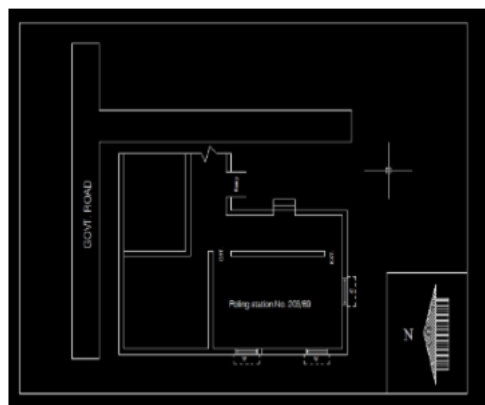

নির্বাচক নিবন্ধন আধিকারিকের স্বাক্ষর

Nazri Naksha

Google Map View

Polling Station Building Front View

Polling Station Front View

Cad View

Key MAP View

1	XZA1554278	নাম : মোহনারা বিবি স্বামীর নাম: সেক আব্দুল মজিত বাড়ির নং : n0018 বয়স : 33 লিঙ্গ : মহিলা	ফটো উপলব্ধ	2	MMF2913143	নাম : সেক আমিরুল ইসলাম পিতার নাম: সেক হাতেম আলি বাড়ির নং : n0017 বয়স : 41 লিঙ্গ : পুরুষ	ফটো উপলব্ধ	3	MMF2913135	নাম : জরিনা বিবি স্বামীর নাম: জাকির বাড়ির নং : n0017 বয়স : 41 লিঙ্গ : মহিলা	ফটো উপলব্ধ
4	WB/30/202/186423	নাম : মমতাজ বেগম স্বামীর নাম: হাতেম আলি বাড়ির নং : n0017 বয়স : 69 লিঙ্গ : মহিলা	ফটো উপলব্ধ	5	MMF2913150	নাম : শ্রাবনী ভট্টাচার্য্য স্বামীর নাম: সুধাময় ভট্টাচার্য্য বাড়ির নং : n0017 বয়স : 38 লিঙ্গ : মহিলা	ফটো উপলব্ধ	6	MMF2431567	নাম : সুধাময় ভট্টাচার্য্য পিতার নাম: রাধাবিনোদ ভট্টাচার্য্য বাড়ির নং : n0017 বয়স : 45 লিঙ্গ : পুরুষ	ফটো উপলব্ধ
7	XZA1618826	নাম : হাসিবুল ইসলাম পিতার নাম: হাতেম আলি বাড়ির নং : n0017 বয়স : 39 লিঙ্গ : পুরুষ	ফটো উপলব্ধ	8	XZA1731512	নাম : নাজিরা বিবি স্বামীর নাম: মনিরুল ইসলাম বাড়ির নং : n0017 বয়স : 32 লিঙ্গ : মহিলা	ফটো উপলব্ধ	9	XZA1431022	নাম : মনিরুল ইসলাম পিতার নাম: হাতেম আলি বাড়ির নং : n0017 বয়স : 40 লিঙ্গ : পুরুষ	ফটো উপলব্ধ
10	WB/30/202/186530	নাম : হাতেম আলি পিতার নাম: মতি আলি বাড়ির নং : n0017 বয়স : 83 লিঙ্গ : পুরুষ	ফটো উপলব্ধ	11	MMF1640028	নাম : রসিদা বিবি স্বামীর নাম: মহম্মদ ফারুক বাড়ির নং : n0016 বয়স : 47 লিঙ্গ : মহিলা	ফটো উপলব্ধ	12	MMF1640010	নাম : সেক মহম্মদ ফারুক পিতার নাম: আবদুলসাত্তার বাড়ির নং : n0016 বয়স : 50 লিঙ্গ : পুরুষ	ফটো উপলব্ধ
13	WB/30/202/186150	নাম : সপেয়া বিবি স্বামীর নাম: সাত্তার বাড়ির নং : n0016 বয়স : 67 লিঙ্গ : মহিলা	ফটো উপলব্ধ	14	XZA1431014	নাম : সেক আমিরুল ইসলাম মায়ের নাম: কুলসন বিবি বাড়ির নং : n0015 বয়স : 35 লিঙ্গ : পুরুষ	ফটো উপলব্ধ	15	XZA1619097	নাম : ওহীদা বিবি স্বামীর নাম: সেক সুভান আলি বাড়ির নং : n0014 বয়স : 40 লিঙ্গ : মহিলা	ফটো উপলব্ধ
16	MMF2724482	নাম : সেক সুভান আলি পিতার নাম: সেক মহরম আলি বাড়ির নং : n0014 বয়স : 41 লিঙ্গ : পুরুষ	ফটো উপলব্ধ	17	XZA2646552	নাম : সেক আলফজ পিতার নাম: সেক সুভান আলি বাড়ির নং : এন০১৯৪ বয়স : 21 লিঙ্গ : পুরুষ	ফটো উপলব্ধ	18	MMF2522811	নাম : আসিয়াবেগম স্বামীর নাম: আব্দুল হালিম বাড়ির নং : n0008 বয়স : 44 লিঙ্গ : মহিলা	ফটো উপলব্ধ
19	MMF1720986	নাম : সেক আব্দুল হালিম পিতার নাম: মনসুর হবিব বাড়ির নং : n0008 বয়স : 47 লিঙ্গ : পুরুষ	ফটো উপলব্ধ	20	WB/30/202/186243	নাম : খাদেজা বেগম স্বামীর নাম: মতি আলি বাড়ির নং : n0005 বয়স : 75 লিঙ্গ : মহিলা	ফটো উপলব্ধ	21	XZA1430990	নাম : সায়রা বানু বিবি স্বামীর নাম: সেইদুল রহমান বাড়ির নং : n0004 বয়স : 34 লিঙ্গ : মহিলা	ফটো উপলব্ধ
22	MMF2913184	নাম : সেক সাইফুল আলি পিতার নাম: সেক মফেল আলি বাড়ির নং : n0004 বয়স : 40 লিঙ্গ : পুরুষ	ফটো উপলব্ধ	23	MMF2913176	নাম : সেক সেইদুল ইসলাম পিতার নাম: সেক মফেল আলি বাড়ির নং : n0004 বয়স : 41 লিঙ্গ : পুরুষ	ফটো উপলব্ধ	24	XZA1823459	নাম : মাঝিয়া বিবি স্বামীর নাম: সেক সওকত আলি বাড়ির নং : n0004 বয়স : 41 লিঙ্গ : মহিলা	ফটো উপলব্ধ
25	XZA1823442	নাম : সেক সওকত আলি পিতার নাম: সেক হানিফ বাড়ির নং : n0004 বয়স : 42 লিঙ্গ : পুরুষ	ফটো উপলব্ধ	26	XZA0641290	নাম : মাহমুদা বিবি স্বামীর নাম: সেক মুজিবর আলি বাড়ির নং : n0002 বয়স : 41 লিঙ্গ : মহিলা	ফটো উপলব্ধ	27	XZA1823426	নাম : সেক মেহেবুব আলম পিতার নাম: সেক মহম্মদ রফি বাড়ির নং : n0006 বয়স : 34 লিঙ্গ : পুরুষ	ফটো উপলব্ধ
28	MMF2913168	নাম : সেক মাক্জ আলম পিতার নাম: সেক মহঃ রফি বাড়ির নং : n0006 বয়স : 39 লিঙ্গ : পুরুষ	ফটো উপলব্ধ	29	WB/30/202/186352	নাম : মতিজান বেগম স্বামীর নাম: মহম্মদ বাড়ির নং : n0006 বয়স : 55 লিঙ্গ : মহিলা	ফটো উপলব্ধ	30	WB/30/202/186353	নাম : মহম্মদ রফি পিতার নাম: মতি আলি বাড়ির নং : n0006 বয়স : 60 লিঙ্গ : পুরুষ	ফটো উপলব্ধ