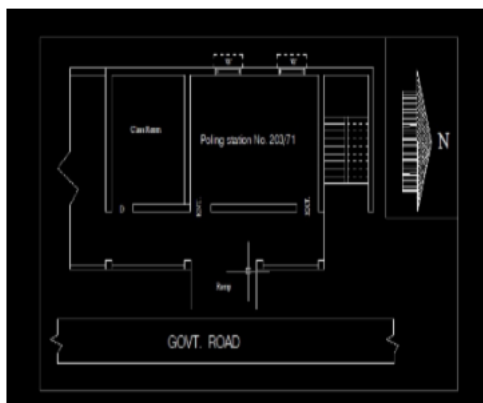

নির্বাচক নিবন্ধন আধিকারিকের স্বাক্ষর

Nazri Naksha

Google Map View

Polling Station Building Front View

Polling Station Front View

Cad View

Key MAP View

1 নাম : ভারতী হাজরা স্বামীর নাম: দিলিপ হাজরা বাড়ির নং : n0059 বয়স : 52 লিঙ্গ : মহিলা	XZA2161701	ফটো উপলব্ধ	2 নাম : হাজরা পিতার নাম: পুলিন হাজরা বাড়ির নং : n0059 বয়স : 67 লিঙ্গ : পুরুষ	XZA2161693	ফটো উপলব্ধ	3 নাম : দীপ্তি হাজরা মানিক স্বামীর নাম: নান্টু মানিক বাড়ির নং : সি/ও- নান্টু মানিক বয়স : 24 লিঙ্গ : মহিলা	XZA2402535	ফটো উপলব্ধ
4 নাম : তনুশ্রী জানা (অধিকারী) স্বামীর নাম: সৌমশ্রী অধিকারী বাড়ির নং : n0009 বয়স : 45 লিঙ্গ : মহিলা	HGZ1669068	ফটো উপলব্ধ	5 নাম : নমিতা অধিকারী স্বামীর নাম: নিরঞ্জন অধিকারী বাড়ির নং : n0009 বয়স : 66 লিঙ্গ : মহিলা	XZA2603678	ফটো উপলব্ধ	6 নাম : সৌম্যশ্রী অধিকারী পিতার নাম: নিরঞ্জন অধিকারী বাড়ির নং : n0009 বয়স : 44 লিঙ্গ : পুরুষ	HGZ1672070	ফটো উপলব্ধ
7 নাম : সৌমেন আদক পিতার নাম: সত্যেশ্বর আদক বাড়ির নং : এস1-502 বয়স : 41 লিঙ্গ : পুরুষ	HGZ2339208	ফটো উপলব্ধ	8 নাম : সোমা রাউত আদক স্বামীর নাম: সৌমেন আদক বাড়ির নং : n0173 বয়স : 29 লিঙ্গ : মহিলা	XZA1871532	ফটো উপলব্ধ	9 নাম : তাপসী আদক স্বামীর নাম: অশোক আদক বাড়ির নং : n0175 বয়স : 34 লিঙ্গ : মহিলা	XZA1477660	ফটো উপলব্ধ
10 নাম : অশোক আদক পিতার নাম: নারায়ণ চন্দ্র আদক বাড়ির নং : n0175 বয়স : 43 লিঙ্গ : পুরুষ	HGZ2339190	ফটো উপলব্ধ	11 নাম : কৃষ্ণা আদক স্বামীর নাম: অরুণচন্দ্র আদক বাড়ির নং : n0140 বয়স : 43 লিঙ্গ : মহিলা	HGZ2339182	ফটো উপলব্ধ	12 নাম : সুজাতা আদক স্বামীর নাম: অলোক আদক বাড়ির নং : n0140 বয়স : 43 লিঙ্গ : মহিলা	HGZ2339174	ফটো উপলব্ধ
13 নাম : অলোক আদক পিতার নাম: নারায়ণ আদক বাড়ির নং : n0140 বয়স : 49 লিঙ্গ : পুরুষ	HGZ1603513	ফটো উপলব্ধ	14 নাম : অরুণ চন্দ্র আদক পিতার নাম: নারায়ণ আদক বাড়ির নং : n0140 বয়স : 52 লিঙ্গ : পুরুষ	XZA2679470	ফটো উপলব্ধ	15 নাম : ললিতা আদক স্বামীর নাম: নারায়ণ আদক বাড়ির নং : n0140 বয়স : 65 লিঙ্গ : মহিলা	WB/30/201/495389	ফটো উপলব্ধ
16 নাম : বাসন্তী আদক স্বামীর নাম: সত্যেশ্বর আদক বাড়ির নং : n0140 বয়স : 70 লিঙ্গ : মহিলা	WB/30/201/495392	ফটো উপলব্ধ	17 নাম : সত্যেশ্বর আদক পিতার নাম: চণ্ডীচরণ আদক বাড়ির নং : n0140 বয়স : 75 লিঙ্গ : পুরুষ	WB/30/201/495235	ফটো উপলব্ধ	18 নাম : নারায়ণচন্দ্র আদক পিতার নাম: চণ্ডীচরণ আদক বাড়ির নং : n0140 বয়স : 78 লিঙ্গ : পুরুষ	WB/30/201/495301	ফটো উপলব্ধ
19 নাম : রেখা করণ স্বামীর নাম: রঞ্জিত করণ বাড়ির নং : n0198 বয়স : 44 লিঙ্গ : মহিলা	GWV2027167	ফটো উপলব্ধ	20 নাম : রাজেন্দ্র নাথ করণ পিতার নাম: রঞ্জিত কুমার করণ বাড়ির নং : n0198 বয়স : 29 লিঙ্গ : পুরুষ	XZA1871417	ফটো উপলব্ধ	21 নাম : রূপসা নন্দা করণ স্বামীর নাম: রাজেন্দ্র নাথ করণ বাড়ির নং : এন0198 বয়স : 22 লিঙ্গ : মহিলা	XZA2648038	ফটো উপলব্ধ
22 নাম : মানু মন্ডল খাটুয়া স্বামীর নাম: অক্ষয় খাটুয়া বাড়ির নং : n0124 বয়স : 45 লিঙ্গ : মহিলা	HGZ2054567	ফটো উপলব্ধ	23 নাম : জয়শ্রী গিরি খাটুয়া স্বামীর নাম: গোপাল খাটুয়া বাড়ির নং : N0126 বয়স : 28 লিঙ্গ : মহিলা	XZA2094944	ফটো উপলব্ধ	24 নাম : প্রসেনজিৎ খাটুয়া পিতার নাম: সুকুমার খাটুয়া বাড়ির নং : n0125 বয়স : 35 লিঙ্গ : পুরুষ	XZA1390780	ফটো উপলব্ধ
25 নাম : বুল্টি হাজরা খাটুয়া স্বামীর নাম: মনোরঞ্জন খাটুয়া বাড়ির নং : এন0125 বয়স : 24 লিঙ্গ : মহিলা	XZA2585446	ফটো উপলব্ধ	26 নাম : মনোরঞ্জন খাটুয়া পিতার নাম: সুকুমার খাটুয়া বাড়ির নং : n0125 বয়স : 34 লিঙ্গ : পুরুষ	XZA1477678	ফটো উপলব্ধ	27 নাম : স্বর্ণা খাটুয়া স্বামীর নাম: সুকুমার খাটুয়া বাড়ির নং : n0125 বয়স : 56 লিঙ্গ : মহিলা	WB/30/201/495053	ফটো উপলব্ধ
28 নাম : অর্পনা খাটুয়া (মাম্মা) স্বামীর নাম: রবীন্দ্রনাথ খাটুয়া বাড়ির নং : n0124 বয়স : 45 লিঙ্গ : মহিলা	HGZ1671288	ফটো উপলব্ধ	29 নাম : রবীন্দ্রনাথ খাটুয়া পিতার নাম: রতনচন্দ্র খাটুয়া বাড়ির নং : n0124 বয়স : 53 লিঙ্গ : পুরুষ	HGZ1008010	ফটো উপলব্ধ	30 নাম : অক্ষয় খাটুয়া পিতার নাম: রতনচন্দ্র খাটুয়া বাড়ির নং : n0124 বয়স : 57 লিঙ্গ : পুরুষ	WB/30/201/495443	ফটো উপলব্ধ