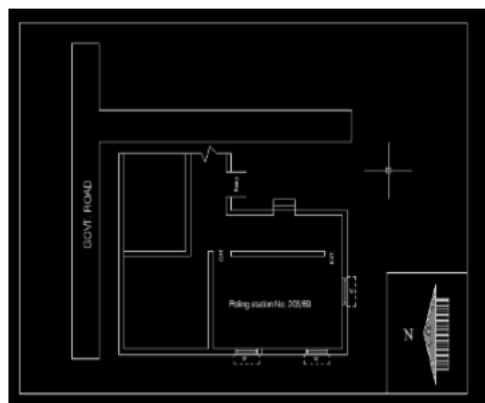

নির্বাচক নিবন্ধন আধিকারিকের স্বাক্ষর

Nazri Naksha

Google Map View

Polling Station Building Front View

Polling Station Front View

Cad View

Key MAP View

1 নাম : কল্যাণী সাঁতরা (জানা) স্বামীর নাম: দুলাল জানা বাড়ির নং : n0013 বয়স : 39 লিঙ্গ : মহিলা	MMF2724680 ফটো উপলব্ধ	2 নাম : ভারতী কাঁঠাল স্বামীর নাম: সুবল চন্দ্র কাঁঠাল বাড়ির নং : n0004 বয়স : 61 লিঙ্গ : মহিলা	WB/30/202/189546 ফটো উপলব্ধ	3 নাম : তাপস কাঁঠাল পিতার নাম: নিমাই কাঁঠাল বাড়ির নং : এন0003 বয়স : 23 লিঙ্গ : পুরুষ	XZA2551000 ফটো উপলব্ধ
4 নাম : নিমাই কাঁঠাল পিতার নাম: গোষ্ঠবিহারী কাঁঠাল বাড়ির নং : n0003 বয়স : 41 লিঙ্গ : পুরুষ	MMF2724664 ফটো উপলব্ধ	5 নাম : ডলি কাঁঠাল স্বামীর নাম: নিমাই কাঁঠাল বাড়ির নং : n0003 বয়স : 41 লিঙ্গ : মহিলা	MMF2523629 ফটো উপলব্ধ	6 নাম : অতুলচন্দ্র কাঁঠাল পিতার নাম: সতীশ কাঁঠাল বাড়ির নং : n0003 বয়স : 76 লিঙ্গ : পুরুষ	WB/30/202/189299 ফটো উপলব্ধ
7 নাম : সুবলচন্দ্র কাঁঠাল পিতার নাম: সতীশ কাঁঠাল বাড়ির নং : n0003 বয়স : 65 লিঙ্গ : পুরুষ	WB/30/202/189537 ফটো উপলব্ধ	8 নাম : শ্রীদাম কাঁঠাল পিতার নাম: সতীশ কাঁঠাল বাড়ির নং : n0003 বয়স : 61 লিঙ্গ : পুরুষ	WB/30/202/189024 ফটো উপলব্ধ	9 নাম : প্রতিমা কাঁঠাল স্বামীর নাম: শ্রীদাম কাঁঠাল বাড়ির নং : n0003 বয়স : 57 লিঙ্গ : মহিলা	WB/30/202/189094 ফটো উপলব্ধ
10 নাম : সুজিত ঘোষ পিতার নাম: উত্তম কুমার ঘোষ বাড়ির নং : n0004 বয়স : 36 লিঙ্গ : পুরুষ	XZA1305788 ফটো উপলব্ধ	11 নাম : চন্দনা কাঁঠাল স্বামীর নাম: শ্যামপদ কাঁঠাল বাড়ির নং : n0004 বয়স : 38 লিঙ্গ : মহিলা	XZA0646224 ফটো উপলব্ধ	12 নাম : শ্যামচন্দ্র কাঁঠাল পিতার নাম: অতুলচন্দ্র কাঁঠাল বাড়ির নং : n0004 বয়স : 48 লিঙ্গ : পুরুষ	MMF1641380 ফটো উপলব্ধ
13 নাম : কার্তিক কাঁঠাল পিতার নাম: বাসুদেব কাঁঠাল বাড়ির নং : n0004 বয়স : 31 লিঙ্গ : পুরুষ	XZA1732064 ফটো উপলব্ধ	14 নাম : মঙ্গলী গাড়া (কাঁঠাল) স্বামীর নাম: বিশ্বজিত কাঁঠাল বাড়ির নং : n0004 বয়স : 31 লিঙ্গ : মহিলা	XZA1823590 ফটো উপলব্ধ	15 নাম : বিশ্বজিত কাঁঠাল পিতার নাম: বাসুদেব কাঁঠাল বাড়ির নং : n0004 বয়স : 36 লিঙ্গ : পুরুষ	XZA1208123 ফটো উপলব্ধ
16 নাম : রেখারাণী কাঁঠাল স্বামীর নাম: বাসুদেব কাঁঠাল বাড়ির নং : n0004 বয়স : 54 লিঙ্গ : মহিলা	WB/30/202/189589 ফটো উপলব্ধ	17 নাম : বাসুদেব কাঁঠাল পিতার নাম: সতীশ কাঁঠাল বাড়ির নং : n0004 বয়স : 58 লিঙ্গ : পুরুষ	WB/30/202/189170 ফটো উপলব্ধ	18 নাম : লক্ষ্মীরানী কাঁঠাল স্বামীর নাম: গোষ্ঠ কাঁঠাল বাড়ির নং : n0004 বয়স : 65 লিঙ্গ : মহিলা	WB/30/202/189248 ফটো উপলব্ধ
19 নাম : কাননবালা কাঁঠাল স্বামীর নাম: অতুল কাঁঠাল বাড়ির নং : n0004 বয়স : 65 লিঙ্গ : মহিলা	WB/30/202/189057 ফটো উপলব্ধ	20 নাম : কৃষ্ণা কাঁঠাল স্বামীর নাম: জগন্নাথ কাঁঠাল বাড়ির নং : n0003 বয়স : 37 লিঙ্গ : মহিলা	XZA1305630 ফটো উপলব্ধ	21 নাম : সম্পা পিছলী(কাঁঠাল) স্বামীর নাম: বামপদ কাঁঠাল বাড়ির নং : n0003 বয়স : 33 লিঙ্গ : মহিলা	XZA1619618 ফটো উপলব্ধ
22 নাম : বামপদ কাঁঠাল পিতার নাম: অতুল চন্দ্র কাঁঠাল বাড়ির নং : n0003 বয়স : 37 লিঙ্গ : পুরুষ	XZA1208131 ফটো উপলব্ধ	23 নাম : জগন্নাথ কাঁঠাল পিতার নাম: শ্রী দাম কাঁঠাল বাড়ির নং : n0003 বয়স : 44 লিঙ্গ : পুরুষ	MMF2840445 ফটো উপলব্ধ	24 নাম : মানসী মন্ডল(কাঁঠাল) স্বামীর নাম: প্রসেনজিৎ কাঁঠাল বাড়ির নং : n0003 বয়স : 33 লিঙ্গ : মহিলা	XZA1619535 ফটো উপলব্ধ
25 নাম : প্রসেনজিৎ কাঁঠাল পিতার নাম: শ্রীদাম কাঁঠাল বাড়ির নং : n0003 বয়স : 35 লিঙ্গ : পুরুষ	XZA1305705 ফটো উপলব্ধ	26 নাম : খুকু কাঁঠাল স্বামীর নাম: বলরাম কাঁঠাল বাড়ির নং : n0003 বয়স : 38 লিঙ্গ : মহিলা	XZA1431378 ফটো উপলব্ধ	27 নাম : বলরাম কাঁঠাল পিতার নাম: শ্রীদাম কাঁঠাল বাড়ির নং : n0003 বয়স : 37 লিঙ্গ : পুরুষ	XZA1305689 ফটো উপলব্ধ
28 নাম : মনিমালা পিছলী ঘোষ স্বামীর নাম: সমীর ঘোষ বাড়ির নং : N0001 বয়স : 31 লিঙ্গ : মহিলা	XZA2309383 ফটো উপলব্ধ	29 নাম : রমা সামন্ত স্বামীর নাম: দেব সামন্ত বাড়ির নং : এন0001 বয়স : 29 লিঙ্গ : মহিলা	XZA2111128 ফটো উপলব্ধ	30 নাম : প্রদ্যুৎ ঘোড়াই পিতার নাম: সুদাম চন্দ্র ঘোড়াই বাড়ির নং : n0001 বয়স : 31 লিঙ্গ : পুরুষ	XZA1731934 ফটো উপলব্ধ