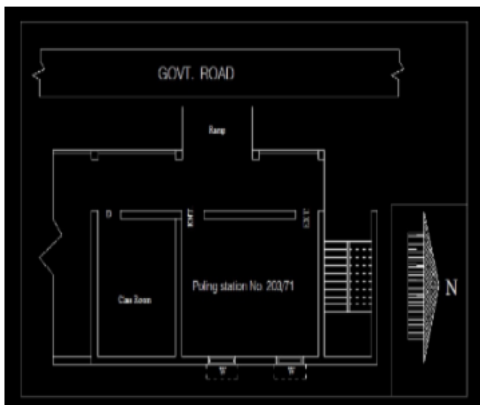

নির্বাচক নিবন্ধন আধিকারিকের স্বাক্ষর

Nazri Naksha

Google Map View

Polling Station Building Front View

Polling Station Front View

Cad View

Key MAP View

1 নাম : বীনা মল্লী(মাল) স্বামীর নাম: প্রসেনজিৎ মাল বাড়ির নং : n0130 বয়স : 29 লিঙ্গ : মহিলা	XZA1904630	ফটো উপলব্ধ	2 নাম : মনিকা আড়ি বর্মন স্বামীর নাম: চন্দন বর্মন বাড়ির নং : n0207 বয়স : 29 লিঙ্গ : মহিলা	XZA2056026	ফটো উপলব্ধ	3 নাম : সঞ্চিত্তা কর (মাইতি) স্বামীর নাম: নিত্যানন্দ মাইতি বাড়ির নং : n0208 বয়স : 29 লিঙ্গ : মহিলা	XZA2056034	ফটো উপলব্ধ
4 নাম : তনুশ্রী গুছাইত পিতার নাম: অদৈত্য গুছাইত বাড়ির নং : N0168 বয়স : 30 লিঙ্গ : মহিলা	XZA2010056	ফটো উপলব্ধ	5 নাম : কাকন দাস গুছাইত স্বামীর নাম: মানিক গুছাইত বাড়ির নং : এন0045 বয়স : 24 লিঙ্গ : মহিলা	XZA2513646	ফটো উপলব্ধ	6 নাম : সরস্বতী গুছাইত স্বামীর নাম: গোষ্ঠাবিহারী গুছাইত বাড়ির নং : n0045 বয়স : 68 লিঙ্গ : মহিলা	WB/30/202/198120	ফটো উপলব্ধ
7 নাম : মানিক গুছাইত পিতার নাম: গোষ্ঠাবিহারী গুছাইত বাড়ির নং : n0045 বয়স : 36 লিঙ্গ : পুরুষ	XZA1620590	ফটো উপলব্ধ	8 নাম : চন্দ্রমোহন গুছাইত পিতার নাম: গোষ্ঠা গুছাইত বাড়ির নং : n0045 বয়স : 39 লিঙ্গ : পুরুষ	MMF2914513	ফটো উপলব্ধ	9 নাম : অদৈত্য কুমার গুছাইত পিতার নাম: পূর্ণ চন্দ্র গুছাইত বাড়ির নং : n0168 বয়স : 56 লিঙ্গ : পুরুষ	MMF2526192	ফটো উপলব্ধ
10 নাম : যশোমতি গুছাইত স্বামীর নাম: অদৈত্য কুমার গুছাইত বাড়ির নং : n0168 বয়স : 46 লিঙ্গ : মহিলা	MMF2526200	ফটো উপলব্ধ	11 নাম : মধুমিতা ঘড়া স্বামীর নাম: তপনকুমার ঘড়া বাড়ির নং : n0007 বয়স : 51 লিঙ্গ : মহিলা	MMF2265957	ফটো উপলব্ধ	12 নাম : স্বপ্না ঘড়া পিতার নাম: চন্ডীচরণ ঘড়া বাড়ির নং : n0007 বয়স : 43 লিঙ্গ : পুরুষ	MMF2432508	ফটো উপলব্ধ
13 নাম : মধুমিতা ঘড়া স্বামীর নাম: শম্ভুনাথ ঘড়া বাড়ির নং : n0023 বয়স : 45 লিঙ্গ : মহিলা	MMF2526226	ফটো উপলব্ধ	14 নাম : শম্ভুনাথ ঘড়া পিতার নাম: গোকুল ঘড়া বাড়ির নং : n0023 বয়স : 50 লিঙ্গ : পুরুষ	MMF2526218	ফটো উপলব্ধ	15 নাম : সনৎ কুমার ঘড়া পিতার নাম: গোকুল ঘড়া বাড়ির নং : n0023 বয়স : 49 লিঙ্গ : পুরুষ	MMF1641877	ফটো উপলব্ধ
16 নাম : পূর্ণিমা ঘড়া স্বামীর নাম: গোকুল ঘড়া বাড়ির নং : n0023 বয়স : 69 লিঙ্গ : মহিলা	WB/30/202/198226	ফটো উপলব্ধ	17 নাম : নারায়ন ঘড়া পিতার নাম: নকুল চন্দ্র ঘড়া বাড়ির নং : n0021 বয়স : 33 লিঙ্গ : পুরুষ	XZA1620558	ফটো উপলব্ধ	18 নাম : মালতী ঘড়া স্বামীর নাম: নকুল ঘড়া বাড়ির নং : n0021 বয়স : 55 লিঙ্গ : মহিলা	WB/30/202/198464	ফটো উপলব্ধ
19 নাম : মহাদেব ঘড়া পিতার নাম: নান্দুচন্দ্র ঘড়া বাড়ির নং : n0018 বয়স : 34 লিঙ্গ : পুরুষ	XZA1519644	ফটো উপলব্ধ	20 নাম : সুকদেব ঘড়া পিতার নাম: নান্দু চন্দ্র ঘড়া বাড়ির নং : n0018 বয়স : 37 লিঙ্গ : পুরুষ	XZA1519636	ফটো উপলব্ধ	21 নাম : মাধবী ঘড়া স্বামীর নাম: বসুদেব ঘড়া বাড়ির নং : n0018 বয়স : 38 লিঙ্গ : মহিলা	XZA1620533	ফটো উপলব্ধ
22 নাম : বসুদেব ঘড়া পিতার নাম: নান্দু ঘড়া বাড়ির নং : n0018 বয়স : 42 লিঙ্গ : পুরুষ	MMF1643766	ফটো উপলব্ধ	23 নাম : সন্ধ্যাবালা ঘড়া স্বামীর নাম: নান্দুচন্দ্র ঘড়া বাড়ির নং : n0018 বয়স : 63 লিঙ্গ : মহিলা	XZA2172401	ফটো উপলব্ধ	24 নাম : নান্দু চন্দ্র ঘড়া পিতার নাম: নরেন্দ্র ঘড়া বাড়ির নং : n0018 বয়স : 75 লিঙ্গ : পুরুষ	XZA2459030	ফটো উপলব্ধ
25 নাম : পদ্মা ঘড়া স্বামীর নাম: সুনীল ঘড়া বাড়ির নং : n0017 বয়স : 48 লিঙ্গ : মহিলা	MMF2265932	ফটো উপলব্ধ	26 নাম : সুভাষ চন্দ্র ঘড়া পিতার নাম: কার্তিক ঘড়া বাড়ির নং : n0017 বয়স : 39 লিঙ্গ : পুরুষ	XZA1620541	ফটো উপলব্ধ	27 নাম : পুলিন ঘড়া পিতার নাম: কার্তিক ঘড়া বাড়ির নং : n0017 বয়স : 35 লিঙ্গ : পুরুষ	MMF1643956	ফটো উপলব্ধ
28 নাম : সুনীল ঘড়া পিতার নাম: কার্তিক ঘড়া বাড়ির নং : n0017 বয়স : 53 লিঙ্গ : পুরুষ	WB/30/202/198200	ফটো উপলব্ধ	29 নাম : শিবানী ঘড়া স্বামীর নাম: ক্ষুদিরাম ঘড়া বাড়ির নং : n0017 বয়স : 48 লিঙ্গ : মহিলা	MMF1643329	ফটো উপলব্ধ	30 নাম : ক্ষুদিরাম ঘড়া পিতার নাম: কার্তিক ঘড়া বাড়ির নং : n0017 বয়স : 56 লিঙ্গ : পুরুষ	WB/30/202/198148	ফটো উপলব্ধ