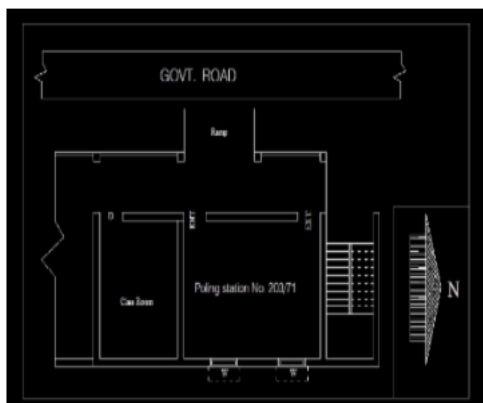

নির্বাচক নিবন্ধন আধিকারিকের স্বাক্ষর

Nazri Naksha

Google Map View

Polling Station Building Front View

Polling Station Front View

Cad View

Key MAP View

1 নাম : সাথী কর বাগ স্বামীর নাম: মানিক বাগ বাড়ির নং : নং 103 বয়স : 24 লিঙ্গ : মহিলা	XZA2409001	ফটো উপলব্ধ	2 নাম : সুসমা কর(সামন্ত) স্বামীর নাম: সমীর সামন্ত বাড়ির নং : N0074 বয়স : 31 লিঙ্গ : মহিলা	XZA2010072	ফটো উপলব্ধ	3 নাম : সৌমেন কাঁঠাল পিতার নাম: লক্ষন কাঁঠাল বাড়ির নং : n0100 বয়স : 27 লিঙ্গ : পুরুষ	XZA2028470	ফটো উপলব্ধ
4 নাম : স্বরূপানন্দ মিশ্র পিতার নাম: প্রানগোপাল মিশ্র বাড়ির নং : N0001 বয়স : 28 লিঙ্গ : পুরুষ	XZA2312759	ফটো উপলব্ধ	5 নাম : জ্যোৎস্না বাগ স্বামীর নাম: নীলকন্ঠ বাগ বাড়ির নং : এন0001 বয়স : 31 লিঙ্গ : মহিলা	ZXL1752914	ফটো উপলব্ধ	6 নাম : বনমালী রায় পিতার নাম: সমির রায় বাড়ির নং : এন001 বয়স : 24 লিঙ্গ : পুরুষ	XZA2409340	ফটো উপলব্ধ
7 নাম : নিত্যানন্দ মিশ্র পিতার নাম: প্রানগোপাল মিশ্র বাড়ির নং : N0001 বয়স : 32 লিঙ্গ : পুরুষ	XZA2312775	ফটো উপলব্ধ	8 নাম : সুপ্রিয় রয় পিতার নাম: সমির রয় বাড়ির নং : এন001 বয়স : 27 লিঙ্গ : পুরুষ	XZA2447274	ফটো উপলব্ধ	9 নাম : কাজল কাঁঠাল স্বামীর নাম: রামপদ কাঁঠাল বাড়ির নং : n0002 বয়স : 59 লিঙ্গ : মহিলা	MMF2787976	ফটো উপলব্ধ
10 নাম : রামপদ কাঁঠাল পিতার নাম: নকুল কাঁঠাল বাড়ির নং : n0001 বয়স : 59 লিঙ্গ : পুরুষ	MMF2971323	ফটো উপলব্ধ	11 নাম : দুর্গা কাঁঠাল স্বামীর নাম: নকুল কাঁঠাল বাড়ির নং : n0001 বয়স : 81 লিঙ্গ : মহিলা	MMF2787950	ফটো উপলব্ধ	12 নাম : শক্রয় কাঁঠাল পিতার নাম: নকুল কাঁঠাল বাড়ির নং : n0001 বয়স : 52 লিঙ্গ : পুরুষ	MMF2787968	ফটো উপলব্ধ
13 নাম : বুমা কাঁঠাল স্বামীর নাম: শক্রয় কাঁঠাল বাড়ির নং : n0001 বয়স : 46 লিঙ্গ : মহিলা	MMF1723220	ফটো উপলব্ধ	14 নাম : শক্তিপদ কাঁঠাল মায়ের নাম: দুর্গাবালা কাঁঠাল বাড়ির নং : এন0001 বয়স : 46 লিঙ্গ : পুরুষ	MMF2725372	ফটো উপলব্ধ	15 নাম : শ্যামলী কাঁঠাল স্বামীর নাম: শক্তিপদ কাঁঠাল বাড়ির নং : এন0001 বয়স : 38 লিঙ্গ : মহিলা	XZA1432616	ফটো উপলব্ধ
16 নাম : অরুণ কাঁঠাল পিতার নাম: রামপদ কাঁঠাল বাড়ির নং : n0002 বয়স : 42 লিঙ্গ : পুরুষ	MMF2528271	ফটো উপলব্ধ	17 নাম : লক্ষন কাঁঠাল পিতার নাম: নকুল কাঁঠাল বাড়ির নং : n0003 বয়স : 61 লিঙ্গ : পুরুষ	MMF2787984	ফটো উপলব্ধ	18 নাম : সবিতা কাঁঠাল স্বামীর নাম: লক্ষন কাঁঠাল বাড়ির নং : n0003 বয়স : 55 লিঙ্গ : মহিলা	MMF2787992	ফটো উপলব্ধ
19 নাম : ভরত কাঁঠাল পিতার নাম: নকুল কাঁঠাল বাড়ির নং : n0005 বয়স : 58 লিঙ্গ : পুরুষ	MMF2528305	ফটো উপলব্ধ	20 নাম : কাননবালা কাঁঠাল স্বামীর নাম: ভরত কাঁঠাল বাড়ির নং : n0005 বয়স : 55 লিঙ্গ : মহিলা	MMF2788008	ফটো উপলব্ধ	21 নাম : বাপী কাঁঠাল পিতার নাম: ভরত কাঁঠাল বাড়ির নং : n0005 বয়স : 36 লিঙ্গ : পুরুষ	XZA1432624	ফটো উপলব্ধ
22 নাম : কাজল কাঁঠাল স্বামীর নাম: বাপী কাঁঠাল বাড়ির নং : n0005 বয়স : 35 লিঙ্গ : মহিলা	XZA1520105	ফটো উপলব্ধ	23 নাম : অশোক ঘোড়াই পিতার নাম: কানাইলাল ঘোড়াই বাড়ির নং : n0004 বয়স : 68 লিঙ্গ : পুরুষ	MMF2788032	ফটো উপলব্ধ	24 নাম : জয়দেব ঘোড়াই পিতার নাম: কানাইলাল ঘোড়াই বাড়ির নং : n0004 বয়স : 65 লিঙ্গ : পুরুষ	MMF2788040	ফটো উপলব্ধ
25 নাম : ময়না ঘোড়াই স্বামীর নাম: জয়দেব ঘোড়াই বাড়ির নং : n0004 বয়স : 55 লিঙ্গ : মহিলা	MMF2788057	ফটো উপলব্ধ	26 নাম : গয়দেব ঘোড়াই পিতার নাম: কানাই ঘোড়াই বাড়ির নং : n0004 বয়স : 59 লিঙ্গ : পুরুষ	MMF2788065	ফটো উপলব্ধ	27 নাম : মনিকা সামন্ত স্বামীর নাম: নিতাই সামন্ত বাড়ির নং : n0004 বয়স : 57 লিঙ্গ : মহিলা	WB/29/200/579199	ফটো উপলব্ধ
28 নাম : তাপস ঘোড়াই পিতার নাম: অশোক ঘোড়াই বাড়ির নং : n0004 বয়স : 38 লিঙ্গ : পুরুষ	MMF2915478	ফটো উপলব্ধ	29 নাম : নন্দিতা ঘোড়াই পিতার নাম: জয়দেব ঘোড়াই বাড়ির নং : n0004 বয়স : 25 লিঙ্গ : মহিলা	XZA2312320	ফটো উপলব্ধ	30 নাম : সম্পা মাইতি(ঘোড়াই) স্বামীর নাম: তাপস ঘোড়াই বাড়ির নং : n0004 বয়স : 31 লিঙ্গ : মহিলা	XZA1905256	ফটো উপলব্ধ