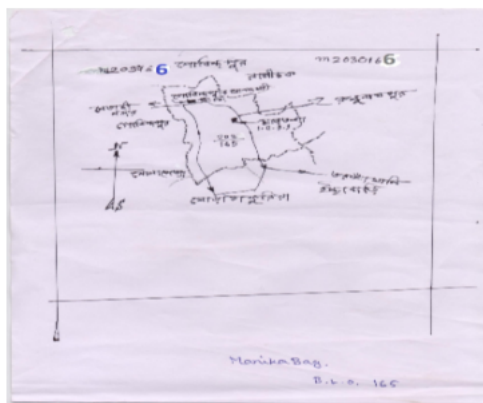

Nazri Naksha