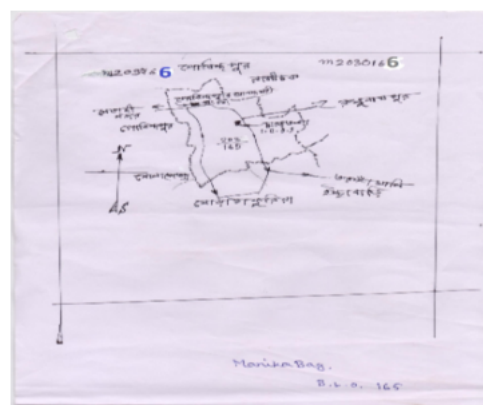

Key MAP View