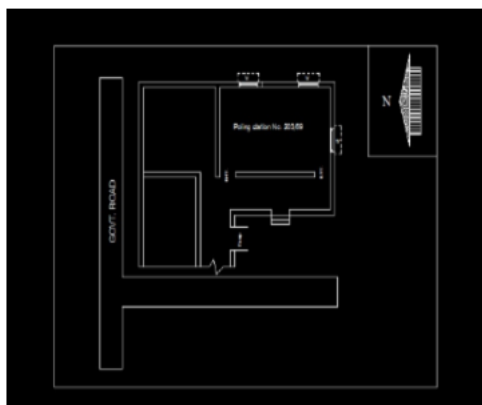

নির্বাচক নিবন্ধন আধিকারিকের স্বাক্ষর

Nazri Naksha

Google Map View

Polling Station Building Front View

Polling Station Front View

Cad View

Key MAP View

1	MMF1646249	নাম : স্বপনকুমার অধিকারী পিতার নাম: সুদর্শন অধিকারী বাড়ির নং : n0083 বয়স : 59 লিঙ্গ : পুরুষ	ফটো উপলব্ধ	2	WB/30/202/207199	নাম : দেবেন্দ্র অধিকারী পিতার নাম: সুদর্শন অধিকারী বাড়ির নং : n0083 বয়স : 51 লিঙ্গ : পুরুষ	ফটো উপলব্ধ	3	MMF1644376	নাম : অসিতকুমার অধিকারী পিতার নাম: সুদর্শন অধিকারী বাড়ির নং : n0083 বয়স : 48 লিঙ্গ : পুরুষ	ফটো উপলব্ধ
4	MMF1645233	নাম : সন্ধ্যা অধিকারী স্বামীর নাম: তপন অধিকারী বাড়ির নং : n0083 বয়স : 50 লিঙ্গ : মহিলা	ফটো উপলব্ধ	5	MMF1726017	নাম : মাদুরী অধিকারী স্বামীর নাম: স্বপন কুমার অধিকারী বাড়ির নং : n0083 বয়স : 46 লিঙ্গ : মহিলা	ফটো উপলব্ধ	6	XZA2209062	নাম : অমল কুমার অধিকারী পিতার নাম: দৈবকী অধিকারী বাড়ির নং : n0084 বয়স : 82 লিঙ্গ : পুরুষ	ফটো উপলব্ধ
7	MMF1727627	নাম : সুব্রত অধিকারী পিতার নাম: অমল কুমার অধিকারী বাড়ির নং : n0084 বয়স : 44 লিঙ্গ : পুরুষ	ফটো উপলব্ধ	8	MMF2841948	নাম : বানীব্রত অধিকারী পিতার নাম: অমল কুমার অধিকারী বাড়ির নং : n0084 বয়স : 38 লিঙ্গ : পুরুষ	ফটো উপলব্ধ	9	WB/30/202/207204	নাম : গিরিধারী অধিকারী পিতার নাম: গোষ্ঠ অধিকারী বাড়ির নং : n0085 বয়স : 71 লিঙ্গ : পুরুষ	ফটো উপলব্ধ
10	XZA1433879	নাম : দেবাজ্ঞান অধিকারী পিতার নাম: সুধাংশু শেখর অধিকারী বাড়ির নং : n0087 বয়স : 35 লিঙ্গ : পুরুষ	ফটো উপলব্ধ	11	XZA1521723	নাম : স্বাতী অধিকারী পিতার নাম: সুধাংশু শেখর অধিকারী বাড়ির নং : n0087 বয়স : 34 লিঙ্গ : মহিলা	ফটো উপলব্ধ	12	WB/30/202/207077	নাম : বৃন্দাবন অধিকারী পিতার নাম: গোষ্ঠ অধিকারী বাড়ির নং : n0088 বয়স : 82 লিঙ্গ : পুরুষ	ফটো উপলব্ধ
13	WB/30/202/207072	নাম : দুর্গা অধিকারী স্বামীর নাম: বৃন্দাবন অধিকারী বাড়ির নং : n0088 বয়স : 75 লিঙ্গ : মহিলা	ফটো উপলব্ধ	14	MMF1644558	নাম : অর্ধেন্দু অধিকারী পিতার নাম: বৃন্দাবন অধিকারী বাড়ির নং : n0088 বয়স : 49 লিঙ্গ : পুরুষ	ফটো উপলব্ধ	15	XZA1521731	নাম : বর্নালী অধিকারী স্বামীর নাম: অর্ধেন্দু অধিকারী বাড়ির নং : n0088 বয়স : 40 লিঙ্গ : মহিলা	ফটো উপলব্ধ
16	MMF2534444	নাম : সুখেন্দু অধিকারী পিতার নাম: বৃন্দাবন অধিকারী বাড়ির নং : n0088 বয়স : 48 লিঙ্গ : পুরুষ	ফটো উপলব্ধ	17	XZA1622893	নাম : পার্বতী অধিকারী স্বামীর নাম: সুখেন্দু অধিকারী বাড়ির নং : n0088 বয়স : 33 লিঙ্গ : মহিলা	ফটো উপলব্ধ	18	WB/30/202/207161	নাম : ব্রজগোপাল অধিকারী পিতার নাম: গোষ্ঠ অধিকারী বাড়ির নং : n0088 বয়স : 75 লিঙ্গ : পুরুষ	ফটো উপলব্ধ
19	WB/30/202/207074	নাম : বাসন্তী অধিকারী স্বামীর নাম: ব্রজগোপাল অধিকারী বাড়ির নং : n0088 বয়স : 65 লিঙ্গ : মহিলা	ফটো উপলব্ধ	20	MMF2269959	নাম : সঞ্জীব অধিকারী পিতার নাম: সুবোধ অধিকারী বাড়ির নং : n0089 বয়স : 44 লিঙ্গ : পুরুষ	ফটো উপলব্ধ	21	MMF2433340	নাম : দেবশীষ অধিকারী পিতার নাম: সুনীল কুমার অধিকারী বাড়ির নং : n0090 বয়স : 44 লিঙ্গ : পুরুষ	ফটো উপলব্ধ
22	MMF2433332	নাম : শুভাশীষ অধিকারী পিতার নাম: সুনীল কুমার অধিকারী বাড়ির নং : n0090 বয়স : 42 লিঙ্গ : পুরুষ	ফটো উপলব্ধ	23	XZA1521749	নাম : প্রশান্ত অধিকারী পিতার নাম: পূর্ণচন্দ্র অধিকারী বাড়ির নং : n0091 বয়স : 34 লিঙ্গ : পুরুষ	ফটো উপলব্ধ	24	GWV2448892	নাম : মামনী অধিকারী স্বামীর নাম: পূর্ণচন্দ্র অধিকারী বাড়ির নং : n0098 বয়স : 43 লিঙ্গ : মহিলা	ফটো উপলব্ধ
25	MMF2534451	নাম : নমিতা কব্জি(অধিকারী) স্বামীর নাম: গোবিন্দ অধিকারী বাড়ির নং : n0029 বয়স : 45 লিঙ্গ : মহিলা	ফটো উপলব্ধ	26	XZA1209600	নাম : সুচিত্রা অধিকারী স্বামীর নাম: সুব্রত অধিকারী বাড়ির নং : n0084 বয়স : 44 লিঙ্গ : মহিলা	ফটো উপলব্ধ	27	XZA2212066	নাম : ছবি অধিকারী স্বামীর নাম: অমল অধিকারী বাড়ির নং : n0084 বয়স : 59 লিঙ্গ : মহিলা	ফটো উপলব্ধ
28	WB/30/202/207093	নাম : বিশ্বনাথ অধিকারী পিতার নাম: সুদর্শন অধিকারী বাড়ির নং : n0083 বয়স : 65 লিঙ্গ : পুরুষ	ফটো উপলব্ধ	29	WB/30/202/207090	নাম : বাসনা অধিকারী স্বামীর নাম: সুদর্শন অধিকারী বাড়ির নং : n0083 বয়স : 83 লিঙ্গ : মহিলা	ফটো উপলব্ধ	30	XZA0683789	নাম : গৌরী অধিকারী স্বামীর নাম: নারায়ণ অধিকারী বাড়ির নং : n0029 বয়স : 37 লিঙ্গ : মহিলা	ফটো উপলব্ধ