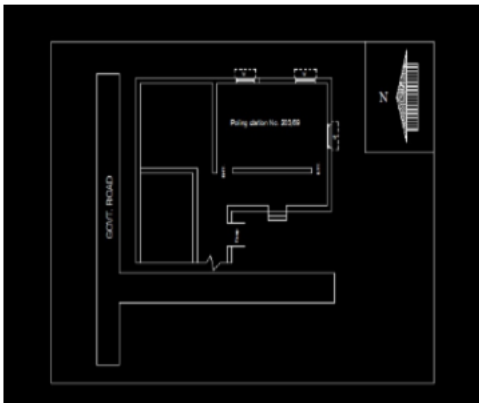

নির্বাচক নিবন্ধন আধিকারিকের স্বাক্ষর

Nazri Naksha

Google Map View

Polling Station Building Front View

Polling Station Front View

Cad View

Key MAP View

1 নাম : সেক সাদ্দাম হোসেন পিতার নাম: সেক আশাদুল্লা বাড়ির নং : n0032 বয়স : 36 লিঙ্গ : পুরুষ	XZA1262393	ফটো উপলব্ধ	2 নাম : সাকিলা বিবি স্বামীর নাম: সেক আশাদুল্লা বাড়ির নং : n0032 বয়স : 57 লিঙ্গ : মহিলা	WB/30/201/498276	ফটো উপলব্ধ	3 নাম : সেক আশাদুল্লা পিতার নাম: সেক সমীরুদ্দিন বাড়ির নং : n0032 বয়স : 67 লিঙ্গ : পুরুষ	WB/30/201/498408	ফটো উপলব্ধ
4 নাম : সাইদুন বিবি স্বামীর নাম: সেক আমানত বাড়ির নং : n0031 বয়স : 60 লিঙ্গ : মহিলা	XZA2696128	ফটো উপলব্ধ	E2 5 নাম : সেক আমানত পিতার নাম: সেক সমীরুদ্দিন বাড়ির নং : n0031 বয়স : 73 লিঙ্গ : পুরুষ	WB/30/201/498186	ফটো উপলব্ধ	6 নাম : ফিরোজা বিবি স্বামীর নাম: সেক সাহাবুদ্দিন বাড়ির নং : n0030 বয়স : 68 লিঙ্গ : মহিলা	XZA2760346	ফটো উপলব্ধ
7 নাম : শালেমা বিবি স্বামীর নাম: সেক আব্দুল জব্বার বাড়ির নং : n0029 বয়স : 63 লিঙ্গ : মহিলা	WB/30/201/498115	ফটো উপলব্ধ	8 নাম : সেক শাজাহান পিতার নাম: সেক আব্দুলজব্বার বাড়ির নং : n0029 বয়স : 48 লিঙ্গ : পুরুষ	HGZ1686005	ফটো উপলব্ধ	9 নাম : সেক আব্দুলজব্বার পিতার নাম: সেক নুরমহম্মদ বাড়ির নং : n0029 বয়স : 69 লিঙ্গ : পুরুষ	WB/30/201/498019	ফটো উপলব্ধ
10 নাম : আসপিয়া বিবি স্বামীর নাম: সেক জামালউদ্দিন বাড়ির নং : n0028 বয়স : 45 লিঙ্গ : মহিলা	HGZ1669506	ফটো উপলব্ধ	11 নাম : সেক জামালউদ্দিন পিতার নাম: সেক আশাবুদ্দিন বাড়ির নং : n0028 বয়স : 51 লিঙ্গ : পুরুষ	HGZ1669514	ফটো উপলব্ধ	12 নাম : সাহানারা বিবি স্বামীর নাম: সেক সাইফুদ্দিন বাড়ির নং : n0028 বয়স : 33 লিঙ্গ : মহিলা	XZA1681261	ফটো উপলব্ধ
13 নাম : সেক সাইফুদ্দিন পিতার নাম: সেক আশাবুদ্দিন বাড়ির নং : n0028 বয়স : 35 লিঙ্গ : পুরুষ	XZA1262419	ফটো উপলব্ধ	14 নাম : আফরোজা বিবি স্বামীর নাম: সেক কামালুদ্দিন বাড়ির নং : n0028 বয়স : 36 লিঙ্গ : মহিলা	XZA1681139	ফটো উপলব্ধ	15 নাম : সেক কামালুদ্দিন পিতার নাম: সেক আশাবুদ্দিন বাড়ির নং : n0028 বয়স : 38 লিঙ্গ : পুরুষ	XZA0064691	ফটো উপলব্ধ
16 নাম : সেক আশাবুদ্দিন পিতার নাম: সেক ভূষণ বাড়ির নং : n0028 বয়স : 75 লিঙ্গ : পুরুষ	XZA2153385	ফটো উপলব্ধ	17 নাম : সেক সাদ্দাম হোসেন পিতার নাম: সেক আকতার বাড়ির নং : n0026 বয়স : 31 লিঙ্গ : পুরুষ	XZA1681121	ফটো উপলব্ধ	18 নাম : সেক আকতার পিতার নাম: সেক নুরমহম্মদ বাড়ির নং : n0026 বয়স : 65 লিঙ্গ : পুরুষ	WB/30/201/498552	ফটো উপলব্ধ
19 নাম : সেক নাজবুল হোসেন পিতার নাম: সেক বুলবুল বাড়ির নং : n0025 বয়স : 31 লিঙ্গ : পুরুষ	XZA1681089	ফটো উপলব্ধ	20 নাম : সেক সফিক পিতার নাম: সেক সওকত আলি বাড়ির নং : n0025 বয়স : 34 লিঙ্গ : পুরুষ	XZA1569466	ফটো উপলব্ধ	21 নাম : তহমিনা বিবি স্বামীর নাম: সেক আনাইদুল্লা বাড়ির নং : n0025 বয়স : 36 লিঙ্গ : মহিলা	XZA1184092	ফটো উপলব্ধ
22 নাম : সেক মহম্মদ রফিক পিতার নাম: সেক সওকত আলি বাড়ির নং : n0025 বয়স : 36 লিঙ্গ : পুরুষ	XZA1184076	ফটো উপলব্ধ	23 নাম : হানুফা বিবি স্বামীর নাম: সেক সিরাজ বাড়ির নং : n0025 বয়স : 40 লিঙ্গ : মহিলা	HGZ2641389	ফটো উপলব্ধ	24 নাম : সেক সিরাজ পিতার নাম: মোবারক আলি বাড়ির নং : n0025 বয়স : 47 লিঙ্গ : পুরুষ	HGZ2339653	ফটো উপলব্ধ
25 নাম : সেক এনাইতুল্লা পিতার নাম: সেক মোবারক বাড়ির নং : n0025 বয়স : 51 লিঙ্গ : পুরুষ	WB/30/201/498431	ফটো উপলব্ধ	26 নাম : রসিদা বিবি স্বামীর নাম: সেক সওকত বাড়ির নং : n0025 বয়স : 62 লিঙ্গ : মহিলা	WB/30/201/498198	ফটো উপলব্ধ	27 নাম : সেক সওকত আলি পিতার নাম: মোবারক বাড়ির নং : n0025 বয়স : 71 লিঙ্গ : পুরুষ	WB/30/201/498407	ফটো উপলব্ধ
28 নাম : সোফিয়া বিবি স্বামীর নাম: সেক মোবারক বাড়ির নং : n0025 বয়স : 81 লিঙ্গ : মহিলা	XZA2217081	ফটো উপলব্ধ	29 নাম : নজরুল হক পিতার নাম: সেক ভুট্টো বাড়ির নং : n0024 বয়স : 33 লিঙ্গ : পুরুষ	XZA1681147	ফটো উপলব্ধ	30 নাম : নুরবানু বিবি স্বামীর নাম: সেক ভুট্টো বাড়ির নং : n0024 বয়স : 57 লিঙ্গ : মহিলা	HGZ2489177	ফটো উপলব্ধ