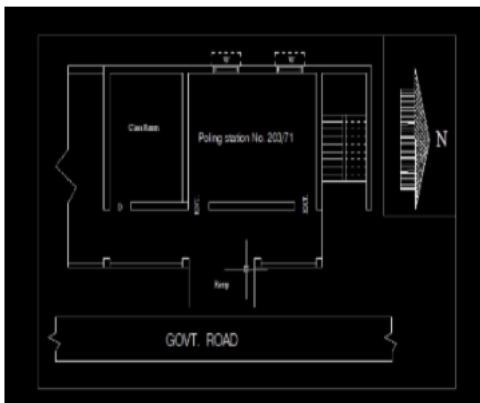

নির্বাচক নিবন্ধন আধিকারিকের স্বাক্ষর

Nazri Naksha

Google Map View

Polling Station Building Front View

Polling Station Front View

Cad View

Key MAP View

1 নাম : সঞ্জয় অধিকারী পিতার নাম: নন্দলাল অধিকারী বাড়ির নং : n0067 বয়স : 34 লিঙ্গ : পুরুষ	XZA1521939 ফটো উপলব্ধ	2 নাম : পুতুল অধিকারী স্বামীর নাম: সঞ্জয় অধিকারী বাড়ির নং : n0067 বয়স : 31 লিঙ্গ : মহিলা	XZA1906155 ফটো উপলব্ধ	3 নাম : রাধেশ্যাম অধিকারী পিতার নাম: শ্রীপতি অধিকারী বাড়ির নং : n0066 বয়স : 70 লিঙ্গ : পুরুষ	WB/30/202/210700 ফটো উপলব্ধ
4 নাম : সুতিরানী অধিকারী স্বামীর নাম: রাধেশ্যাম অধিকারী বাড়ির নং : n0066 বয়স : 60 লিঙ্গ : মহিলা	WB/30/202/210395 ফটো উপলব্ধ	5 নাম : মলয় অধিকারী পিতার নাম: রাধেশ্যাম অধিকারী বাড়ির নং : n0066 বয়স : 39 লিঙ্গ : পুরুষ	XZA0686436 ফটো উপলব্ধ	6 নাম : শুভা অধিকারী স্বামীর নাম: মলয় অধিকারী বাড়ির নং : n0066 বয়স : 31 লিঙ্গ : মহিলা	XZA1825728 ফটো উপলব্ধ
7 নাম : নন্দলাল অধিকারী পিতার নাম: শ্রীপতি অধিকারী বাড়ির নং : n0067 বয়স : 60 লিঙ্গ : পুরুষ	WB/30/202/210107 ফটো উপলব্ধ	8 নাম : সুমিত্রাবালা অধিকারী স্বামীর নাম: নন্দলাল অধিকারী বাড়ির নং : n0067 বয়স : 56 লিঙ্গ : মহিলা	WB/30/202/210396 ফটো উপলব্ধ	9 নাম : কানন অধিকারী স্বামীর নাম: নন্দলাল অধিকারী বাড়ির নং : n0067 বয়স : 48 লিঙ্গ : মহিলা	XZA1521947 ফটো উপলব্ধ
10 নাম : নিমাই চাঁদ অধিকারী পিতার নাম: নন্দলাল অধিকারী বাড়ির নং : n0067 বয়স : 37 লিঙ্গ : পুরুষ	XZA1521954 ফটো উপলব্ধ	11 নাম : মাধবী অধিকারী স্বামীর নাম: নিমাই অধিকারী বাড়ির নং : n0067 বয়স : 37 লিঙ্গ : মহিলা	XZA1209683 ফটো উপলব্ধ	12 নাম : শ্রাবন্তী আদক মাইতি স্বামীর নাম: মহাদেব মাইতি বাড়ির নং : n0073 বয়স : 30 লিঙ্গ : মহিলা	XZA1825009 ফটো উপলব্ধ
13 নাম : সুদীপা গায়েন পিতার নাম: দিলীপ কুমার গায়েন বাড়ির নং : এন0088 বয়স : 22 লিঙ্গ : মহিলা	XZA2543494 ফটো উপলব্ধ	14 নাম : প্রিয়াঙ্কা আদক গায়েন স্বামীর নাম: শিবপ্রসাদ গায়েন বাড়ির নং : এন0088 বয়স : 27 লিঙ্গ : মহিলা	XZA2404788 ফটো উপলব্ধ	15 নাম : কাজল গায়েন স্বামীর নাম: দুঃশাসন গায়েন বাড়ির নং : n0088 বয়স : 63 লিঙ্গ : মহিলা	WB/30/202/210607 ফটো উপলব্ধ
16 নাম : শিবপ্রসাদ গায়েন পিতার নাম: দুঃশাসন গায়েন বাড়ির নং : n0088 বয়স : 32 লিঙ্গ : পুরুষ	XZA1623123 ফটো উপলব্ধ	17 নাম : শ্রীকান্ত গায়েন পিতার নাম: যুধিষ্ঠীর গায়েন বাড়ির নং : n0089 বয়স : 43 লিঙ্গ : পুরুষ	MMF2270205 ফটো উপলব্ধ	18 নাম : শম্পা পাল (গায়েন) স্বামীর নাম: শ্রীকান্ত গায়েন বাড়ির নং : n0089 বয়স : 32 লিঙ্গ : মহিলা	XZA1623214 ফটো উপলব্ধ
19 নাম : প্রদীপ গায়েন পিতার নাম: মিলন চন্দ্র গায়েন বাড়ির নং : n0096 বয়স : 48 লিঙ্গ : পুরুষ	XZA2238194 ফটো উপলব্ধ	20 নাম : মিলন চন্দ্র গায়েন পিতার নাম: সংকীর্তন গায়েন বাড়ির নং : n0096 বয়স : 78 লিঙ্গ : পুরুষ	MMF0426338 ফটো উপলব্ধ	21 নাম : সন্তোষী গায়েন স্বামীর নাম: প্রদীপ গায়েন বাড়ির নং : n0096 বয়স : 43 লিঙ্গ : মহিলা	MMF2917003 ফটো উপলব্ধ
22 নাম : অমিতা গায়েন স্বামীর নাম: মিলন চন্দ্র গায়েন বাড়ির নং : n0096 বয়স : 62 লিঙ্গ : মহিলা	XZA2238202 ফটো উপলব্ধ	23 নাম : দিলীপ কুমার গায়েন পিতার নাম: মিলন চন্দ্র গায়েন বাড়ির নং : n0096 বয়স : 44 লিঙ্গ : পুরুষ	MMF2534873 ফটো উপলব্ধ	24 নাম : সুদীপ গায়েন পিতার নাম: প্রদীপ গায়েন বাড়ির নং : N0096 বয়স : 25 লিঙ্গ : পুরুষ	XZA2315406 ফটো উপলব্ধ
25 নাম : শান্তনু গায়েন পিতার নাম: প্রদীপ গায়েন বাড়ির নং : এন0096 বয়স : 21 লিঙ্গ : পুরুষ	XZA2654259 ফটো উপলব্ধ	26 নাম : নেপাল ঘোড়াই পিতার নাম: বিশ্বনাথ ঘোড়াই বাড়ির নং : এন0172 বয়স : 24 লিঙ্গ : পুরুষ	XZA2405173 ফটো উপলব্ধ	27 নাম : সোনালী পাল ঘোড়াই পিতার নাম: মদন পাল বাড়ির নং : এন0169 বয়স : 31 লিঙ্গ : মহিলা	XZA1698687 ফটো উপলব্ধ
28 নাম : শ্রাবনী মাইতি ঘোড়াই স্বামীর নাম: উত্তম ঘোড়াই বাড়ির নং : N0171 বয়স : 29 লিঙ্গ : মহিলা	XTV1765783 ফটো উপলব্ধ	29 নাম : পূজা ঘোড়াই স্বামীর নাম: ভক্তিপদ ঘোড়াই বাড়ির নং : n0170 বয়স : 27 লিঙ্গ : মহিলা	XZA2029353 ফটো উপলব্ধ	30 নাম : শ্রীকান্ত ঘোড়াই পিতার নাম: বুলু ঘোড়াই বাড়ির নং : n0001 বয়স : 27 লিঙ্গ : পুরুষ	XZA2069524 ফটো উপলব্ধ