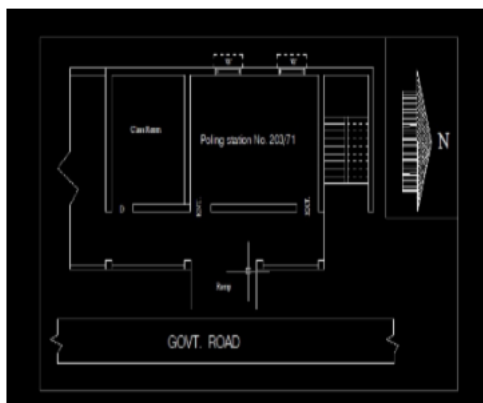

নির্বাচক নিবন্ধন আধিকারিকের স্বাক্ষর

Nazri Naksha

Google Map View

Polling Station Building Front View

Polling Station Front View

Cad View

Key MAP View

1 নাম : সীমা অধিকারী স্বামীর নাম: আনন্দ শঙ্কর অধিকারী বাড়ির নং : নং 00 বয়স : 39 লিঙ্গ : মহিলা	XZA1461011 ফটো উপলব্ধ	2 নাম : অমিত অধিকারী পিতার নাম: গুরু চরন অধিকারী বাড়ির নং : n0236 বয়স : 25 লিঙ্গ : পুরুষ	XZA2317170 ফটো উপলব্ধ	3 নাম : ঋত্বিক অধিকারী পিতার নাম: সুবল চন্দ্র অধিকারী বাড়ির নং : নং 229 বয়স : 25 লিঙ্গ : পুরুষ	XZA2317360 ফটো উপলব্ধ
4 নাম : কৃষ্ণেন্দ্র অধিকারী পিতার নাম: শ্রীচরন অধিকারী বাড়ির নং : এন0231 বয়স : 23 লিঙ্গ : পুরুষ	XZA2463669 ফটো উপলব্ধ	5 নাম : অপূর্ব অধিকারী পিতার নাম: বাসুদেব অধিকারী বাড়ির নং : 277 বয়স : 26 লিঙ্গ : পুরুষ	XZA2140002 ফটো উপলব্ধ	6 নাম : গঙ্গারানী ভূঞা আদক স্বামীর নাম: দীপককুমার আদক বাড়ির নং : n0104 বয়স : 29 লিঙ্গ : মহিলা	XZA1907518 ফটো উপলব্ধ
7 নাম : বিশ্বজিৎ আদক পিতার নাম: স্বপন আদক বাড়ির নং : n0100 বয়স : 29 লিঙ্গ : পুরুষ	XZA1907419 ফটো উপলব্ধ	8 নাম : যুধিষ্ঠির আদক পিতার নাম: ননী আদক বাড়ির নং : n0002 বয়স : 85 লিঙ্গ : পুরুষ	WB/30/202/219077 ফটো উপলব্ধ	9 নাম : বিশ্বজিৎ আদক পিতার নাম: যুধিষ্ঠির আদক বাড়ির নং : n0002 বয়স : 41 লিঙ্গ : পুরুষ	MMF2538833 ফটো উপলব্ধ
10 নাম : সন্ধ্যা আদক স্বামীর নাম: সুরজিত আদক বাড়ির নং : n0002 বয়স : 57 লিঙ্গ : মহিলা	MMF0000950 ফটো উপলব্ধ	11 নাম : জয়ন্তী আদক স্বামীর নাম: বিশ্বজিৎ আদক বাড়ির নং : n0002 বয়স : 36 লিঙ্গ : মহিলা	XZA1310366 ফটো উপলব্ধ	12 নাম : চণ্ডীচরন আদক পিতার নাম: বিষ্ণুপদ আদক বাড়ির নং : n0003 বয়স : 73 লিঙ্গ : পুরুষ	WB/30/202/219674 ফটো উপলব্ধ
13 নাম : কাঞ্চন আদক পিতার নাম: চণ্ডীচরন আদক বাড়ির নং : n0003 বয়স : 41 লিঙ্গ : পুরুষ	XZA1624899 ফটো উপলব্ধ	14 নাম : বুদ্ধদেব আদক পিতার নাম: চণ্ডীচরন আদক বাড়ির নং : n0003 বয়স : 41 লিঙ্গ : পুরুষ	XZA1435452 ফটো উপলব্ধ	15 নাম : অন্নপূর্ণা আদক স্বামীর নাম: বুদ্ধদেব আদক বাড়ির নং : n0003 বয়স : 36 লিঙ্গ : মহিলা	XZA1826544 ফটো উপলব্ধ
16 নাম : কৃষ্ণপদ আদক পিতার নাম: ননীগোপাল আদক বাড়ির নং : n0004 বয়স : 91 লিঙ্গ : পুরুষ	WB/30/202/219602 ফটো উপলব্ধ	17 নাম : সুজাতা আদক স্বামীর নাম: অলোক আদক বাড়ির নং : n0004 বয়স : 42 লিঙ্গ : মহিলা	MMF2843100 ফটো উপলব্ধ	18 নাম : দীপালি আদক স্বামীর নাম: সুধীর আদক বাড়ির নং : n0105 বয়স : 53 লিঙ্গ : মহিলা	WB/30/202/219521 ফটো উপলব্ধ
19 নাম : সুধীরচন্দ্র আদক পিতার নাম: মুকুন্দ আদক বাড়ির নং : n0105 বয়স : 57 লিঙ্গ : পুরুষ	MMF2791358 ফটো উপলব্ধ	20 নাম : দীপক কুমার আদক পিতার নাম: মানিকলাল আদক বাড়ির নং : n0104 বয়স : 35 লিঙ্গ : পুরুষ	XZA1310341 ফটো উপলব্ধ	21 নাম : অনিমা আদক স্বামীর নাম: মানিকলাল আদক বাড়ির নং : n0104 বয়স : 57 লিঙ্গ : মহিলা	XZA2184687 ফটো উপলব্ধ
22 নাম : মানিকলাল আদক পিতার নাম: গোপাল আদক বাড়ির নং : n0104 বয়স : 67 লিঙ্গ : পুরুষ	XZA2184679 ফটো উপলব্ধ	23 নাম : মিলন আদক পিতার নাম: বীরেন্দ্রনাথ আদক বাড়ির নং : n0103 বয়স : 32 লিঙ্গ : পুরুষ	XZA1826510 ফটো উপলব্ধ	24 নাম : সুমিতা আদক স্বামীর নাম: বীরেন্দ্রনাথ আদক বাড়ির নং : n0103 বয়স : 54 লিঙ্গ : মহিলা	MMF2791341 ফটো উপলব্ধ
25 নাম : বীরেন্দ্রনাথ আদক পিতার নাম: মুকুন্দ আদক বাড়ির নং : n0103 বয়স : 66 লিঙ্গ : পুরুষ	XZA2185676 ফটো উপলব্ধ	26 নাম : বুদ্ধদেব আদক পিতার নাম: মানিক আদক বাড়ির নং : n0102 বয়স : 33 লিঙ্গ : পুরুষ	XZA1624774 ফটো উপলব্ধ	27 নাম : মামনি আদক স্বামীর নাম: অরুণ কুমার আদক বাড়ির নং : n0102 বয়স : 45 লিঙ্গ : মহিলা	MMF1728096 ফটো উপলব্ধ
28 নাম : পুতুল আদক স্বামীর নাম: দিলীপ আদক বাড়ির নং : n0102 বয়স : 46 লিঙ্গ : মহিলা	XZA1310044 ফটো উপলব্ধ	29 নাম : দিলীপ কুমার আদক পিতার নাম: মোহন আদক বাড়ির নং : n0102 বয়স : 49 লিঙ্গ : পুরুষ	MMF1780121 ফটো উপলব্ধ	30 নাম : অরুণ আদক পিতার নাম: মোহন আদক বাড়ির নং : n0102 বয়স : 51 লিঙ্গ : পুরুষ	WB/30/202/219382 ফটো উপলব্ধ