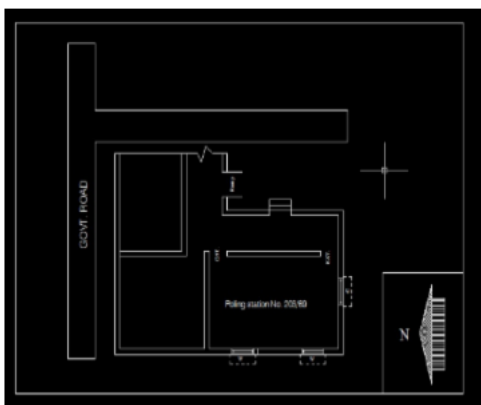

নির্বাচক নিবন্ধন আধিকারিকের স্বাক্ষর

Nazri Naksha

Google Map View

Polling Station Building Front View

Polling Station Front View

Cad View

Key MAP View

1 নাম : যোগমায়া অধিকারী স্বামীর নাম: সুবল অধিকারী বাড়ির নং : n0029 বয়স : 80 লিঙ্গ : মহিলা	XZA2175529 ফটো উপলব্ধ	2 নাম : প্রিয়াংকা অধিকারী স্বামীর নাম: গৌতম অধিকারী বাড়ির নং : n0122 বয়স : 39 লিঙ্গ : মহিলা	XZA1211119 ফটো উপলব্ধ	3 নাম : নুপুর অধিকারী স্বামীর নাম: সনাতন অধিকারী বাড়ির নং : n0121 বয়স : 33 লিঙ্গ : মহিলা	XZA1780196 ফটো উপলব্ধ
4 নাম : মায়ারানী অধিকারী স্বামীর নাম: বিষ্ণুপদ অধিকারী বাড়ির নং : n0030 বয়স : 58 লিঙ্গ : মহিলা	XZA2222800 ফটো উপলব্ধ	5 নাম : প্রশান্ত অধিকারী পিতার নাম: বিষ্ণুপদ অধিকারী বাড়ির নং : n0030 বয়স : 35 লিঙ্গ : পুরুষ	XZA1524883 ফটো উপলব্ধ	6 নাম : প্রীতম অধিকারী পিতার নাম: মহাদেব অধিকারী বাড়ির নং : n0029 বয়স : 25 লিঙ্গ : পুরুষ	XZA2316305 ফটো উপলব্ধ
7 নাম : রুমা অধিকারী (দাস) স্বামীর নাম: রাজু অধিকারী বাড়ির নং : n0092 বয়স : 37 লিঙ্গ : মহিলা	XZA0723833 ফটো উপলব্ধ	8 নাম : রাজু অধিকারী পিতার নাম: কালিপদ অধিকারী বাড়ির নং : n0092 বয়স : 41 লিঙ্গ : পুরুষ	MMF2541449 ফটো উপলব্ধ	9 নাম : আরতীরানী অধিকারী স্বামীর নাম: কালিপদ অধিকারী বাড়ির নং : n0092 বয়স : 70 লিঙ্গ : মহিলা	WB/30/202/225259 ফটো উপলব্ধ
10 নাম : কালিপদ অধিকারী পিতার নাম: অমল্য অধিকারী বাড়ির নং : n0092 বয়স : 72 লিঙ্গ : পুরুষ	WB/30/202/225260 ফটো উপলব্ধ	11 নাম : হরেকৃষ্ণ অধিকারী পিতার নাম: মদন অধিকারী বাড়ির নং : n0091 বয়স : 51 লিঙ্গ : পুরুষ	WB/30/202/225230 ফটো উপলব্ধ	12 নাম : মদনমোহন অধিকারী পিতার নাম: সুরেন্দ্র অধিকারী বাড়ির নং : n0091 বয়স : 80 লিঙ্গ : পুরুষ	WB/30/202/225112 ফটো উপলব্ধ
13 নাম : প্রতিমা মাইতি (অধিকারী) স্বামীর নাম: নিত্যানন্দ অধিকারী বাড়ির নং : n0029 বয়স : 39 লিঙ্গ : মহিলা	XZA1211341 ফটো উপলব্ধ	14 নাম : নিত্যানন্দ অধিকারী পিতার নাম: সুবল চন্দ্র অধিকারী বাড়ির নং : n0029 বয়স : 43 লিঙ্গ : পুরুষ	XZA1524875 ফটো উপলব্ধ	15 নাম : মহাদেব অধিকারী পিতার নাম: সুবল অধিকারী বাড়ির নং : n0029 বয়স : 51 লিঙ্গ : পুরুষ	MMF2541456 ফটো উপলব্ধ
16 নাম : কৃষ্ণপদ অধিকারী পিতার নাম: সুবল অধিকারী বাড়ির নং : n0029 বয়স : 59 লিঙ্গ : পুরুষ	XZA2175511 ফটো উপলব্ধ	17 নাম : গৌতম অধিকারী পিতার নাম: জয়দেব অধিকারী বাড়ির নং : n0128 বয়স : 41 লিঙ্গ : পুরুষ	MMF2843704 ফটো উপলব্ধ	18 নাম : মঞ্জু রায় অধিকারী স্বামীর নাম: প্রশান্ত অধিকারী বাড়ির নং : এন0030 বয়স : 36 লিঙ্গ : মহিলা	XZA2589521 ফটো উপলব্ধ
19 নাম : জয়দেব অধিকারী পিতার নাম: পুরান অধিকারী বাড়ির নং : এন0129 বয়স : 75 লিঙ্গ : পুরুষ	WB/30/202/225191 ফটো উপলব্ধ	20 নাম : পুষ্পরানী অধিকারী স্বামীর নাম: জয়দেব অধিকারী বাড়ির নং : এন0129 বয়স : 61 লিঙ্গ : মহিলা	WB/30/202/225152 ফটো উপলব্ধ	21 নাম : সনাতন অধিকারী পিতার নাম: জয়দেব অধিকারী বাড়ির নং : n0129 বয়স : 37 লিঙ্গ : পুরুষ	XZA1211101 ফটো উপলব্ধ
22 নাম : পরিতোষ অধিকারী পিতার নাম: নিত্যানন্দ অধিকারী বাড়ির নং : এন0029 বয়স : 21 লিঙ্গ : পুরুষ	XZA2614717 ফটো উপলব্ধ	23 নাম : বুলু অধিকারী রাণা স্বামীর নাম: মহাদেব অধিকারী বাড়ির নং : n0029 বয়স : 41 লিঙ্গ : মহিলা	XZA1311844 ফটো উপলব্ধ	24 নাম : উত্তম অধিকারী পিতার নাম: মহাদেব অধিকারী বাড়ির নং : এন0029 বয়স : 22 লিঙ্গ : পুরুষ	XZA2625416 ফটো উপলব্ধ
25 নাম : নমিতা আদক স্বামীর নাম: পৃথীরাজ আদক বাড়ির নং : n0109 বয়স : 39 লিঙ্গ : মহিলা	CWV2609352 ফটো উপলব্ধ	26 নাম : পৃথীরাজ আদক পিতার নাম: পরেশ চন্দ্র আদক বাড়ির নং : n0107 বয়স : 47 লিঙ্গ : পুরুষ	MMF2272755 ফটো উপলব্ধ	27 নাম : দীপালী আদক স্বামীর নাম: পরেশ চন্দ্র আদক বাড়ির নং : n0105 বয়স : 70 লিঙ্গ : মহিলা	WB/30/202/219078 ফটো উপলব্ধ
28 নাম : হীরেন্দ্রনাথ কর পিতার নাম: রুঞ্জবিহারী কর বাড়ির নং : n0099 বয়স : 63 লিঙ্গ : পুরুষ	MMF1728393 ফটো উপলব্ধ	29 নাম : তনুশ্রী পাডুই (কর) স্বামীর নাম: সুরজিৎ কর বাড়ির নং : n0014 বয়স : 31 লিঙ্গ : মহিলা	XZA1827294 ফটো উপলব্ধ	30 নাম : অরিজিৎ কর পিতার নাম: রবীন্দ্রনাথ কর বাড়ির নং : n0004 বয়স : 32 লিঙ্গ : পুরুষ	XZA1626431 ফটো উপলব্ধ