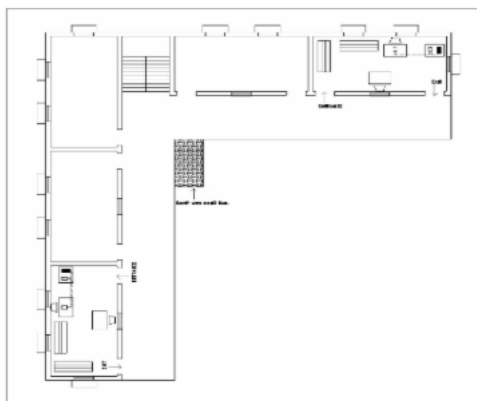

নির্বাচক নিবন্ধন আধিকারিকের স্বাক্ষর

Nazri Naksha

Google Map View

Polling Station Building Front View

Polling Station Front View

Cad View

Key MAP View

1 নাম : আনসুরা বিবি স্বামীর নাম: রবিবুলদিন বাড়ির নং : এন0230 বয়স : 26 লিঙ্গ : মহিলা	XZA2077899 ফটো উপলব্ধ	2 নাম : বিশ্বনাথ শী পিতার নাম: রাজেন্দ্র শী বাড়ির নং : n0111 বয়স : 86 লিঙ্গ : পুরুষ	XZA2259554 ফটো উপলব্ধ	3 নাম : মেনকা শী স্বামীর নাম: বিশ্বনাথ শী বাড়ির নং : n0111 বয়স : 77 লিঙ্গ : মহিলা	XZA2259547 ফটো উপলব্ধ
4 নাম : পার্থ শী পিতার নাম: বিশ্বনাথ শী বাড়ির নং : n0111 বয়স : 40 লিঙ্গ : পুরুষ	MMF2557825 ফটো উপলব্ধ	5 নাম : সুশোভন অধিকারী পিতার নাম: দিলীপ অধিকারী বাড়ির নং : n0059 বয়স : 38 লিঙ্গ : পুরুষ	MMF2924215 ফটো উপলব্ধ	6 নাম : দিল্লী দাস(অধিকারী) স্বামীর নাম: দিলীপ অধিকারী বাড়ির নং : n0059 বয়স : 56 লিঙ্গ : মহিলা	MMF1412378 ফটো উপলব্ধ
7 নাম : দিলীপ অধিকারী পিতার নাম: হৃষিকেশ অধিকারী বাড়ির নং : n0059 বয়স : 60 লিঙ্গ : পুরুষ	MMF1412386 ফটো উপলব্ধ	8 নাম : শান্তনু অধিকারী পিতার নাম: দিলীপ অধিকারী বাড়ির নং : n0059 বয়স : 32 লিঙ্গ : পুরুষ	XZA1626639 ফটো উপলব্ধ	9 নাম : মারুক আলি পিতার নাম: সাহাদত আলি বাড়ির নং : এন0172 বয়স : 24 লিঙ্গ : পুরুষ	XZA2385250 ফটো উপলব্ধ
10 নাম : মহম্মদ আলি পিতার নাম: সাহাদত আলি বাড়ির নং : এন0172 বয়স : 23 লিঙ্গ : পুরুষ	XZA2496636 ফটো উপলব্ধ	11 নাম : হানুফা খাতুন বিবি স্বামীর নাম: সাদ্দাম মাইতি বাড়ির নং : এন0195 বয়স : 25 লিঙ্গ : মহিলা	XZA2385375 ফটো উপলব্ধ	12 নাম : শকুন্তলা গায়েন(সামন্ত) স্বামীর নাম: পরিমল সামন্ত বাড়ির নং : n0316 বয়স : 33 লিঙ্গ : মহিলা	XZA2077071 ফটো উপলব্ধ
13 নাম : কুন্তলা ঘোড়াই পিতার নাম: অনিমেষ ঘোড়াই বাড়ির নং : এন0209 বয়স : 24 লিঙ্গ : পুরুষ	XZA2384949 ফটো উপলব্ধ	14 নাম : কিংসুক ঘোড়াই পিতার নাম: দীনেশ ঘোড়াই বাড়ির নং : জোতানকুর বয়স : 22 লিঙ্গ : পুরুষ	XZA2536308 ফটো উপলব্ধ	15 নাম : সাগরি জানা স্বামীর নাম: শ্যাম জানা বাড়ির নং : n0065 বয়স : 54 লিঙ্গ : মহিলা	WB/30/202/252546 ফটো উপলব্ধ
16 নাম : লব কুমার জানা পিতার নাম: শ্যামপদ জানা বাড়ির নং : n0065 বয়স : 32 লিঙ্গ : পুরুষ	XZA1626811 ফটো উপলব্ধ	17 নাম : শ্যামপদ জানা পিতার নাম: নিত্যানন্দ জানা বাড়ির নং : n0065 বয়স : 58 লিঙ্গ : পুরুষ	WB/30/202/252367 ফটো উপলব্ধ	18 নাম : সবিতা জানা স্বামীর নাম: পূর্ণচন্দ্র জানা বাড়ির নং : n0064 বয়স : 42 লিঙ্গ : মহিলা	XZA1312065 ফটো উপলব্ধ
19 নাম : সবিতা মন্ডল জানা স্বামীর নাম: লক্ষীকান্ত জানা বাড়ির নং : n0064 বয়স : 35 লিঙ্গ : মহিলা	XZA1780253 ফটো উপলব্ধ	20 নাম : লক্ষীকান্ত জানা পিতার নাম: নিত্যানন্দ জানা বাড়ির নং : n0064 বয়স : 38 লিঙ্গ : পুরুষ	MMF2924223 ফটো উপলব্ধ	21 নাম : অপর্ণা জানা স্বামীর নাম: মঙ্গল জানা বাড়ির নং : n0064 বয়স : 42 লিঙ্গ : মহিলা	MMF2557775 ফটো উপলব্ধ
22 নাম : হৃষিকেশ জানা পিতার নাম: নিত্যানন্দ জানা বাড়ির নং : n0064 বয়স : 61 লিঙ্গ : পুরুষ	WB/30/202/252092 ফটো উপলব্ধ	23 নাম : পূর্ণচন্দ্র জানা মায়ের নাম: কোকিলা জানা বাড়ির নং : n0064 বয়স : 43 লিঙ্গ : পুরুষ	MMF2435618 ফটো উপলব্ধ	24 নাম : বিলাশ জানা পিতার নাম: হৃষিকেশ জানা বাড়ির নং : নং 64 বয়স : 21 লিঙ্গ : পুরুষ	XZA2536381 ফটো উপলব্ধ
25 নাম : অনিন্দিতা জানা পিতার নাম: মঙ্গল জানা বাড়ির নং : এন0064 বয়স : 24 লিঙ্গ : মহিলা	XZA2385391 ফটো উপলব্ধ	26 নাম : প্রতিমা জানা স্বামীর নাম: হৃষিকেশ জানা বাড়ির নং : n0064 বয়স : 57 লিঙ্গ : মহিলা	XZA2235547 ফটো উপলব্ধ	27 নাম : মঙ্গল জানা পিতার নাম: নিত্যানন্দ জানা বাড়ির নং : n0064 বয়স : 55 লিঙ্গ : পুরুষ	MMF2556934 ফটো উপলব্ধ
28 নাম : সন্তু জানা পিতার নাম: জিতেন্দ্র জানা বাড়ির নং : n0207 বয়স : 25 লিঙ্গ : পুরুষ	XZA2349603 ফটো উপলব্ধ	29 নাম : কল্যাণী জানা স্বামীর নাম: লব কুমার জানা বাড়ির নং : n0064 বয়স : 29 লিঙ্গ : মহিলা	XZA1986272 ফটো উপলব্ধ	30 নাম : পলাশ জানা পিতার নাম: হৃষিকেশ জানা বাড়ির নং : n0064 বয়স : 28 লিঙ্গ : পুরুষ	XZA2061364 ফটো উপলব্ধ