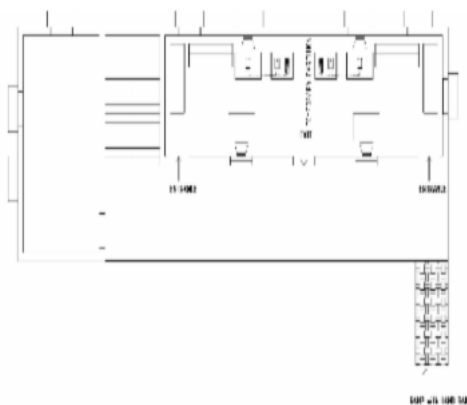

নির্বাচক নিবন্ধন আধিকারিকের স্বাক্ষর

Nazri Naksha

Google Map View

Polling Station Building Front View

Polling Station Front View

Cad View

Key MAP View

1 নাম : মানস কুমার আচার্য পিতার নাম: অমল্য চরন আচার্য বাড়ির নং : n0130 বয়স : 62 লিঙ্গ : পুরুষ ফটো উপলব্ধ	WB/30/202/255565	2 নাম : শ্যামলী আচার্য স্বামীর নাম: মানস কুমার আচার্য বাড়ির নং : n0130 বয়স : 55 লিঙ্গ : মহিলা ফটো উপলব্ধ	XZA2459329	3 নাম : বেলা রানী আচার্য পিতার নাম: অমল্য আচার্য বাড়ির নং : n0130 বয়স : 57 লিঙ্গ : মহিলা ফটো উপলব্ধ	WB/30/202/255072
4 নাম : আরতি আচার্য স্বামীর নাম: গোপাল আচার্য বাড়ির নং : n0131 বয়স : 70 লিঙ্গ : মহিলা ফটো উপলব্ধ	WB/30/202/255421	5 নাম : সুকুমার আচার্য পিতার নাম: গোপাল আচার্য বাড়ির নং : n0131 বয়স : 50 লিঙ্গ : পুরুষ ফটো উপলব্ধ	WB/30/202/255286	6 নাম : সুশিল কুমার আচার্য পিতার নাম: গোপাল আচার্য বাড়ির নং : n0131 বয়স : 47 লিঙ্গ : পুরুষ ফটো উপলব্ধ	MMF1735117
7 নাম : সুধমা আচার্য স্বামীর নাম: সুশিল কুমার আচার্য বাড়ির নং : n0131 বয়স : 43 লিঙ্গ : মহিলা ফটো উপলব্ধ	MMF2558005	8 নাম : মিতা আচার্য স্বামীর নাম: প্রভাস আচার্য বাড়ির নং : 3 বয়স : 47 লিঙ্গ : মহিলা ফটো উপলব্ধ	MMF2557999	9 নাম : সৌরভ আচার্য পিতার নাম: তাপস কুমার আচার্য বাড়ির নং : n0137 বয়স : 37 লিঙ্গ : পুরুষ ফটো উপলব্ধ	XZA1211622
10 নাম : দুর্গারানী আচার্য স্বামীর নাম: তাপস কুমার আচার্য বাড়ির নং : n0137 বয়স : 56 লিঙ্গ : মহিলা ফটো উপলব্ধ	WB/30/202/255305	11 নাম : সৌমেন আচার্য পিতার নাম: রঙ্গলাল আচার্য বাড়ির নং : n0133 বয়স : 33 লিঙ্গ : পুরুষ ফটো উপলব্ধ	XZA1627280	12 নাম : শোকন আচার্য পিতার নাম: রঙ্গলাল আচার্য বাড়ির নং : n0133 বয়স : 34 লিঙ্গ : পুরুষ ফটো উপলব্ধ	XZA1738806
13 নাম : রীনারানী আচার্য স্বামীর নাম: বাসুদেব আচার্য বাড়ির নং : n0133 বয়স : 54 লিঙ্গ : মহিলা ফটো উপলব্ধ	XZA2206282	14 নাম : শিবু চরন আচার্য পিতার নাম: নির্মল আচার্য বাড়ির নং : n0133 বয়স : 30 লিঙ্গ : পুরুষ ফটো উপলব্ধ	XZA1863836	15 নাম : ভবানী আচার্য পিতার নাম: নির্মল আচার্য বাড়ির নং : n0133 বয়স : 33 লিঙ্গ : মহিলা ফটো উপলব্ধ	XZA1627082
16 নাম : পূর্ণ আচার্য পিতার নাম: নির্মল আচার্য বাড়ির নং : n0133 বয়স : 34 লিঙ্গ : পুরুষ ফটো উপলব্ধ	XZA1525286	17 নাম : কল্পনা আচার্য স্বামীর নাম: নির্মল আচার্য বাড়ির নং : n0133 বয়স : 56 লিঙ্গ : মহিলা ফটো উপলব্ধ	WB/30/202/255161	18 নাম : সোনামনি খাঁড়া (আচার্য) স্বামীর নাম: বিশ্বজিৎ আচার্য বাড়ির নং : n0131 বয়স : 33 লিঙ্গ : মহিলা ফটো উপলব্ধ	XZA1525278
19 নাম : বিশ্বজিত আচার্য পিতার নাম: গোপাল আচার্য বাড়ির নং : n0131 বয়স : 43 লিঙ্গ : পুরুষ ফটো উপলব্ধ	MMF2924884	20 নাম : সুমন আচার্য পিতার নাম: সুশীল কুমার আচার্য বাড়ির নং : এন0131 বয়স : 21 লিঙ্গ : পুরুষ ফটো উপলব্ধ	XZA2655934	21 নাম : লক্ষী আচার্য স্বামীর নাম: ভবানী আচার্য বাড়ির নং : N0133 বয়স : 29 লিঙ্গ : মহিলা ফটো উপলব্ধ	XZA2061786
22 নাম : আনার কলি দাস (আচার্য) স্বামীর নাম: শোকন আচার্য বাড়ির নং : n0133 বয়স : 31 লিঙ্গ : মহিলা ফটো উপলব্ধ	XZA1909332	23 নাম : তন্ময় আচার্য পিতার নাম: মানস কুমার আচার্য বাড়ির নং : এন0130 বয়স : 23 লিঙ্গ : পুরুষ ফটো উপলব্ধ	XZA2480945	24 নাম : সোনিয়া আচার্য আড়ি স্বামীর নাম: সৌমেন আচার্য বাড়ির নং : n0133 বয়স : 30 লিঙ্গ : মহিলা ফটো উপলব্ধ	XZA2350288
25 নাম : সুস্মিতা আচার্য পিতার নাম: তাপস আচার্য বাড়ির নং : n0137 বয়স : 33 লিঙ্গ : মহিলা ফটো উপলব্ধ	XZA1909134	26 নাম : প্রিয়া আচার্য স্বামীর নাম: সৌরভ আচার্য বাড়ির নং : এন0137 বয়স : 23 লিঙ্গ : মহিলা ফটো উপলব্ধ	XZA2655967	27 নাম : বিনয় কুমার আচার্য পিতার নাম: মানস কুমার আচার্য বাড়ির নং : N0130 বয়স : 27 লিঙ্গ : পুরুষ ফটো উপলব্ধ	XZA2061570
28 নাম : তুলসী রানী দাস আধিকারী (ঘড়া) স্বামীর নাম: অসিত কুমার ঘড়া বাড়ির নং : n0063 বয়স : 37 লিঙ্গ : মহিলা ফটো উপলব্ধ	UOR1311851	29 নাম : রবীন্দ্রনাথ উথাসিনি পিতার নাম: বাপি উথাসিনি বাড়ির নং : এন0129 বয়স : 23 লিঙ্গ : পুরুষ ফটো উপলব্ধ	XZA2480929	30 নাম : পুষ্প উথাসিনি স্বামীর নাম: বাপি উথাসিনি বাড়ির নং : n0129 বয়স : 44 লিঙ্গ : মহিলা ফটো উপলব্ধ	MMF2558039