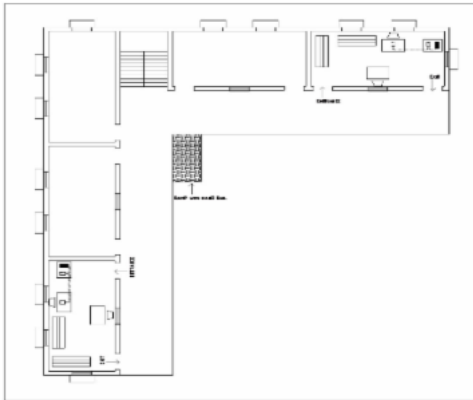

নির্বাচক নিবন্ধন আধিকারিকের স্বাক্ষর

Nazri Naksha

Google Map View

Polling Station Building Front View

Polling Station Front View

Cad View

Key MAP View

1 নাম : তনুশ্রী অধিকারী(রাউৎ) স্বামীর নাম: রাজেন্দ্র নাথ রাউৎ বাড়ির নং : N0075 বয়স : 28 লিঙ্গ : মহিলা	XZA2061968 ফটো উপলব্ধ	2 নাম : রেবা রানি দাস(কুইলা) স্বামীর নাম: সৌমেন কুইলা বাড়ির নং : n0101 বয়স : 34 লিঙ্গ : মহিলা	XZA1828011 ফটো উপলব্ধ	3 নাম : অম্বোজা জানা পিতার নাম: রথিন্দ্র নাথ জানা বাড়ির নং : নং 15 বয়স : 22 লিঙ্গ : মহিলা	XZA2536910 ফটো উপলব্ধ
4 নাম : সুকুমার কুইলা পিতার নাম: চারুপদ কুইলা বাড়ির নং : n0101 বয়স : 76 লিঙ্গ : পুরুষ	XZA2233583 ফটো উপলব্ধ	5 নাম : তাপসী কুইলা স্বামীর নাম: উত্তম কুইলা বাড়ির নং : n0101 বয়স : 46 লিঙ্গ : মহিলা	MMF2560100 ফটো উপলব্ধ	6 নাম : উত্তম কুইলা পিতার নাম: চারুপদ কুইলা বাড়ির নং : n0101 বয়স : 51 লিঙ্গ : পুরুষ	MMF2560118 ফটো উপলব্ধ
7 নাম : সৌমেন কুইলা পিতার নাম: সুকুমার কুইলা বাড়ির নং : n0101 বয়স : 44 লিঙ্গ : পুরুষ	XZA0737114 ফটো উপলব্ধ	8 নাম : অমিত কুমার কুইলা পিতার নাম: উত্তম কুইলা বাড়ির নং : n0101 বয়স : 25 লিঙ্গ : পুরুষ	XZA2360220 ফটো উপলব্ধ	9 নাম : মধুমিতা গিরি(হাজরা) স্বামীর নাম: অমিত কুমার হাজরা বাড়ির নং : N0085 বয়স : 30 লিঙ্গ : মহিলা	XZA2062065 ফটো উপলব্ধ
10 নাম : তাপস রঞ্জন জানা পিতার নাম: গোকুল চন্দ্র জানা বাড়ির নং : n0030 বয়স : 63 লিঙ্গ : পুরুষ	XZA2248615 ফটো উপলব্ধ	11 নাম : কমলা জানা স্বামীর নাম: তাপস রঞ্জন জানা বাড়ির নং : n0030 বয়স : 51 লিঙ্গ : মহিলা	XZA2248623 ফটো উপলব্ধ	12 নাম : ভক্তি পদ জানা পিতার নাম: হরিপদ জানা বাড়ির নং : n0026 বয়স : 67 লিঙ্গ : পুরুষ	XZA2362259 ফটো উপলব্ধ
13 নাম : সরস্বতী জানা (দিন্ডা) স্বামীর নাম: তপন দিন্ডা বাড়ির নং : n0027 বয়স : 37 লিঙ্গ : মহিলা	XZA0737833 ফটো উপলব্ধ	14 নাম : দিবাকর জানা পিতার নাম: বিভাস জানা বাড়ির নং : এন0001 বয়স : 30 লিঙ্গ : পুরুষ	XZA2078715 ফটো উপলব্ধ	15 নাম : শঙ্কর জানা পিতার নাম: পদ্মলোচন জানা বাড়ির নং : এন0042 বয়স : 38 লিঙ্গ : পুরুষ	XZA2078848 ফটো উপলব্ধ
16 নাম : নবনীতা জানা পিতার নাম: পুলক কুমার জানা বাড়ির নং : এন0017 বয়স : 25 লিঙ্গ : মহিলা	XZA2387074 ফটো উপলব্ধ	17 নাম : অভিজিৎ জানা পিতার নাম: শিশির জানা বাড়ির নং : এন0019 বয়স : 25 লিঙ্গ : পুরুষ	XZA2387108 ফটো উপলব্ধ	18 নাম : কমলিকা মাইতি জানা স্বামীর নাম: প্রসেনজিৎ মাইতি বাড়ির নং : এন0022 বয়স : 25 লিঙ্গ : মহিলা	XZA2387553 ফটো উপলব্ধ
19 নাম : মৌপ্রিয়া জানা পিতার নাম: সঞ্জয় জানা বাড়ির নং : এন0071 বয়স : 24 লিঙ্গ : মহিলা	XZA2496503 ফটো উপলব্ধ	20 নাম : শ্রিমা জানা স্বামীর নাম: প্রসেনজীৎ জানা বাড়ির নং : এন0031 বয়স : 27 লিঙ্গ : মহিলা	XZA2510253 ফটো উপলব্ধ	21 নাম : সুস্মিতা সামন্ত পিতার নাম: সুকুমার সামন্ত বাড়ির নং : এন0037 বয়স : 30 লিঙ্গ : মহিলা	XZA1828466 ফটো উপলব্ধ
22 নাম : মনীষা মাইতি জানা স্বামীর নাম: কল্যাণ জানা বাড়ির নং : এন0027 বয়স : 28 লিঙ্গ : মহিলা	XZA1991645 ফটো উপলব্ধ	23 নাম : রথীন্দ্রনাথ জানা পিতার নাম: রথীন্দ্রনাথ জানা বাড়ির নং : n0015 বয়স : 49 লিঙ্গ : পুরুষ	MMF1734748 ফটো উপলব্ধ	24 নাম : আরতী জানা স্বামীর নাম: রথীন্দ্রনাথ জানা বাড়ির নং : n0015 বয়স : 72 লিঙ্গ : মহিলা	WB/30/202/261319 ফটো উপলব্ধ
25 নাম : অক্ষয় কুমার জানা পিতার নাম: বীরেন্দ্র নাথ জানা বাড়ির নং : n0014 বয়স : 38 লিঙ্গ : পুরুষ	MMF2846665 ফটো উপলব্ধ	26 নাম : বনশ্রী জানা পিতার নাম: বীরেন্দ্রনাথ জানা বাড়ির নং : n0014 বয়স : 34 লিঙ্গ : মহিলা	XZA1627702 ফটো উপলব্ধ	27 নাম : মিনতি জানা স্বামীর নাম: বীরেন্দ্রনাথ জানা বাড়ির নং : n0014 বয়স : 60 লিঙ্গ : মহিলা	WB/30/202/261346 ফটো উপলব্ধ
28 নাম : শুভঙ্কর জানা পিতার নাম: রনজিৎ জানা বাড়ির নং : n0013 বয়স : 31 লিঙ্গ : পুরুষ	XZA1828045 ফটো উপলব্ধ	29 নাম : নিয়তী জানা স্বামীর নাম: রঞ্জিত জানা বাড়ির নং : n0013 বয়স : 52 লিঙ্গ : মহিলা	WB/30/202/261379 ফটো উপলব্ধ	30 নাম : রঞ্জিত জানা পিতার নাম: সতীশ জানা বাড়ির নং : n0013 বয়স : 57 লিঙ্গ : পুরুষ	WB/30/202/261315 ফটো উপলব্ধ