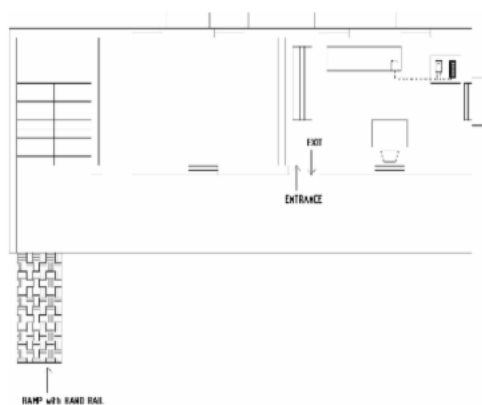

নির্বাচক নিবন্ধন আধিকারিকের স্বাক্ষর

Nazri Naksha

Google Map View

Polling Station Building Front View

Polling Station Front View

Cad View

Key MAP View

1 নাম : রিজ্জা অধিকারী স্বামীর নাম: মাধব অধিকারী বাড়ির নং : n0051 বয়স : 46 লিঙ্গ : মহিলা	MMF1412006 ফটো উপলব্ধ	2 নাম : অরুনিমা অধিকারী মায়ের নাম: রিজ্জা অধিকারী বাড়ির নং : এন0051 বয়স : 23 লিঙ্গ : মহিলা	XZA2537348 ফটো উপলব্ধ	3 নাম : গৌতম উথাসিনী পিতার নাম: অভয় চরন উথাসিনী বাড়ির নং : n0097 বয়স : 43 লিঙ্গ : পুরুষ	XZA0745620 ফটো উপলব্ধ
4 নাম : অনুশ্রী মিশ্র (উথাসিনী) স্বামীর নাম: গৌতম উথাসিনী বাড়ির নং : n0097 বয়স : 29 লিঙ্গ : মহিলা	XZA1909910 ফটো উপলব্ধ	5 নাম : কালিপদ উথাসিনী পিতার নাম: ষড়ানন উথাসিনী বাড়ির নং : n0094 বয়স : 42 লিঙ্গ : পুরুষ	XZA0745653 ফটো উপলব্ধ	6 নাম : শিবানী উথাসিনী স্বামীর নাম: ষড়ানন উথাসিনী বাড়ির নং : n0094 বয়স : 64 লিঙ্গ : মহিলা	WB/30/202/267024 ফটো উপলব্ধ
7 নাম : ষড়ানন উথাসিনী পিতার নাম: অভয়চরণ উথাসিনী বাড়ির নং : n0094 বয়স : 69 লিঙ্গ : পুরুষ	WB/30/202/267339 ফটো উপলব্ধ	8 নাম : মল্লিকা উথাসিনী স্বামীর নাম: কালিপদ উথাসিনী বাড়ির নং : n0094 বয়স : 34 লিঙ্গ : মহিলা	XZA1739481 ফটো উপলব্ধ	9 নাম : টুনা উথাসিনী পিতার নাম: ষড়ানন উথাসিনী বাড়ির নং : n0094 বয়স : 38 লিঙ্গ : পুরুষ	XZA0745661 ফটো উপলব্ধ
10 নাম : গুনধর উথাসিনী পিতার নাম: ষড়ানন উথাসিনী বাড়ির নং : n0094 বয়স : 35 লিঙ্গ : পুরুষ	XZA1526565 ফটো উপলব্ধ	11 নাম : পঞ্চগনন উথাসিনী মায়ের নাম: পারুল উথাসিনী বাড়ির নং : n0097 বয়স : 58 লিঙ্গ : পুরুষ	MMF1411602 ফটো উপলব্ধ	12 নাম : নমিতা উথাসিনী স্বামীর নাম: পঞ্চগনন উথাসিনী বাড়ির নং : n0097 বয়স : 48 লিঙ্গ : মহিলা	MMF1411586 ফটো উপলব্ধ
13 নাম : খুকুমনি রাজপণ্ডিত উথাসিনী স্বামীর নাম: গৌতম উথাসিনী বাড়ির নং : মামুদপুর বয়স : 27 লিঙ্গ : মহিলা	XZA2652659 ফটো উপলব্ধ	14 নাম : সনাতন উথাসিনী পিতার নাম: অভয় উথাসিনী বাড়ির নং : n0098 বয়স : 50 লিঙ্গ : পুরুষ	MMF1411313 ফটো উপলব্ধ	15 নাম : পুতুল উথাসিনী স্বামীর নাম: সনাতন উথাসিনী বাড়ির নং : n0098 বয়স : 48 লিঙ্গ : মহিলা	MMF1411578 ফটো উপলব্ধ
16 নাম : কালিপদ করন পিতার নাম: কানাই করন বাড়ির নং : n0113 বয়স : 65 লিঙ্গ : পুরুষ	WB/30/202/267291 ফটো উপলব্ধ	17 নাম : বেলারানী করন স্বামীর নাম: কালিপদ করন বাড়ির নং : n0113 বয়স : 57 লিঙ্গ : মহিলা	WB/30/202/267310 ফটো উপলব্ধ	18 নাম : দেবশীষ করন পিতার নাম: কালীপদ করন বাড়ির নং : n0113 বয়স : 38 লিঙ্গ : পুরুষ	MMF2848984 ফটো উপলব্ধ
19 নাম : বানেশ্বর করন পিতার নাম: কানাই করন বাড়ির নং : n0114 বয়স : 71 লিঙ্গ : পুরুষ	WB/30/202/267281 ফটো উপলব্ধ	20 নাম : আরতি করন স্বামীর নাম: বানেশ্বর করন বাড়ির নং : n0114 বয়স : 60 লিঙ্গ : মহিলা	WB/30/202/267253 ফটো উপলব্ধ	21 নাম : লক্ষ্মীরানী করন পিতার নাম: কানাই করন বাড়ির নং : n0114 বয়স : 63 লিঙ্গ : মহিলা	XZA1628601 ফটো উপলব্ধ
22 নাম : আশীষ করন পিতার নাম: রবীন্দ্রনাথ করন বাড়ির নং : N0115 বয়স : 28 লিঙ্গ : পুরুষ	XZA1987049 ফটো উপলব্ধ	23 নাম : অমিত কুমার পড়িয়া পিতার নাম: অনিল চন্দ্র. পড়িয়া বাড়ির নং : n0114 বয়স : 40 লিঙ্গ : পুরুষ	MMF2731925 ফটো উপলব্ধ	24 নাম : রিয়া কর করণ স্বামীর নাম: দেবশীষ করণ বাড়ির নং : এন0113 বয়স : 30 লিঙ্গ : মহিলা	XZA1811728 ফটো উপলব্ধ
25 নাম : সুকন্যা কান্ডার(মাইতি) স্বামীর নাম: নকুল চন্দ্র মাইতি বাড়ির নং : N0160 বয়স : 32 লিঙ্গ : মহিলা	XZA2058139 ফটো উপলব্ধ	26 নাম : তন্ময় ঘড়া পিতার নাম: পঞ্চগনন ঘড়া বাড়ির নং : এন0164 বয়স : 27 লিঙ্গ : পুরুষ	XZA2058378 ফটো উপলব্ধ	27 নাম : খোকন ঘড়া পিতার নাম: নবদ্বীপ ঘড়া বাড়ির নং : n0041 বয়স : 46 লিঙ্গ : পুরুষ	MMF1734185 ফটো উপলব্ধ
28 নাম : নিয়তী ঘড়া স্বামীর নাম: খোকন ঘড়া বাড়ির নং : n0041 বয়স : 42 লিঙ্গ : মহিলা	XZA1212166 ফটো উপলব্ধ	29 নাম : স্বপন ঘড়া পিতার নাম: নবদ্বীপ ঘড়া বাড়ির নং : n0041 বয়স : 45 লিঙ্গ : পুরুষ	MMF2562007 ফটো উপলব্ধ	30 নাম : বাবলু ঘড়া পিতার নাম: নবদ্বীপ ঘড়া বাড়ির নং : n0041 বয়স : 41 লিঙ্গ : পুরুষ	XZA1254085 ফটো উপলব্ধ