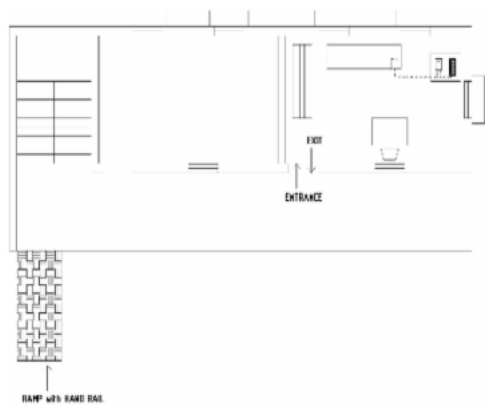

নির্বাচক নিবন্ধন আধিকারিকের স্বাক্ষর

Nazri Naksha

Google Map View

Polling Station Building Front View

Polling Station Front View

Cad View

Key MAP View

1 নাম : পার্থ সারথী আচার পিতার নাম: লক্ষ্মণ চন্দ্র অচর বাড়ির নং : টেঘোরী বয়স : 33 লিঙ্গ : পুরুষ	XZA2524270 ফটো উপলব্ধ	2 নাম : পূজা সাউ অধিকারী স্বামীর নাম: শ্যাম সুন্দর অধিকারী বাড়ির নং : এন0121 বয়স : 24 লিঙ্গ : মহিলা	XZA2518389 ফটো উপলব্ধ	3 নাম : বর্নালী দাস স্বামীর নাম: রামানন্দ দাস বাড়ির নং : এন0044 বয়স : 30 লিঙ্গ : মহিলা	XZA2515443 ফটো উপলব্ধ
4 নাম : সুদীপ্ত অধিকারী পিতার নাম: শ্রীবাস অধিকারী বাড়ির নং : এন000 বয়স : 22 লিঙ্গ : পুরুষ	XZA2537546 ফটো উপলব্ধ	5 নাম : অভিজিৎ অধিকারী পিতার নাম: মাধব চন্দ্র অধিকারী বাড়ির নং : N0117 বয়স : 26 লিঙ্গ : পুরুষ	XZA2356426 ফটো উপলব্ধ	6 নাম : অলকা দাস স্বামীর নাম: রশিকা দাস বাড়ির নং : এন0044 বয়স : 24 লিঙ্গ : মহিলা	XZA2389393 ফটো উপলব্ধ
7 নাম : পুতুল মন্ডল অধিকারী স্বামীর নাম: পবিত্র অধিকারী বাড়ির নং : নং 114 বয়স : 25 লিঙ্গ : মহিলা	XZA2537736 ফটো উপলব্ধ	8 নাম : শ্যামসুন্দর অধিকারী পিতার নাম: ত্রিলোচন অধিকারী বাড়ির নং : N0121 বয়স : 28 লিঙ্গ : পুরুষ	XZA2058568 ফটো উপলব্ধ	9 নাম : মদন মোহন অধিকারী পিতার নাম: ত্রিলোচন অধিকারী বাড়ির নং : N0121 বয়স : 25 লিঙ্গ : পুরুষ	XZA2360584 ফটো উপলব্ধ
10 নাম : পার্বতী অধিকারী পিতার নাম: বিশ্বমিত্র অধিকারী বাড়ির নং : এন0121 বয়স : 24 লিঙ্গ : মহিলা	XZA2389245 ফটো উপলব্ধ	11 নাম : সুপ্রিয়া দাস অধিকারী স্বামীর নাম: রবীন্দ্রনাথ অধিকারী বাড়ির নং : এন0119 বয়স : 24 লিঙ্গ : মহিলা	XZA2389443 ফটো উপলব্ধ	12 নাম : গুরুচরন অধিকারী পিতার নাম: জয়দেব অধিকারী বাড়ির নং : n0114 বয়স : 42 লিঙ্গ : পুরুষ	XZA1314061 ফটো উপলব্ধ
13 নাম : কাঞ্চনবালা অধিকারী স্বামীর নাম: বাসুদেব অধিকারী বাড়ির নং : n0115 বয়স : 56 লিঙ্গ : মহিলা	WB/30/202/264338 ফটো উপলব্ধ	14 নাম : লক্ষীকান্ত অধিকারী পিতার নাম: বাসুদেব অধিকারী বাড়ির নং : n0115 বয়স : 31 লিঙ্গ : পুরুষ	XZA1628874 ফটো উপলব্ধ	15 নাম : অপর্ণা অধিকারী স্বামীর নাম: প্রহ্লাদ অধিকারী বাড়ির নং : n0118 বয়স : 29 লিঙ্গ : মহিলা	XZA1910397 ফটো উপলব্ধ
16 নাম : সবিতা অধিকারী স্বামীর নাম: চৈতন্যচরণ অধিকারী বাড়ির নং : n0122 বয়স : 57 লিঙ্গ : মহিলা	WB/30/202/264014 ফটো উপলব্ধ	17 নাম : চৈতন্যচরণ অধিকারী পিতার নাম: কৃষ্ণপদ অধিকারী বাড়ির নং : n0122 বয়স : 64 লিঙ্গ : পুরুষ	WB/30/202/264419 ফটো উপলব্ধ	18 নাম : কপিল অধিকারী পিতার নাম: গৌরহরি অধিকারী বাড়ির নং : n0121 বয়স : 42 লিঙ্গ : পুরুষ	XZA1438860 ফটো উপলব্ধ
19 নাম : উজ্জ্বলা অধিকারী স্বামীর নাম: বিশ্বমিত্র অধিকারী বাড়ির নং : n0121 বয়স : 47 লিঙ্গ : মহিলা	MMF2293363 ফটো উপলব্ধ	20 নাম : বিশ্বমিত্র অধিকারী পিতার নাম: গৌরহরি অধিকারী বাড়ির নং : n0121 বয়স : 56 লিঙ্গ : পুরুষ	MMF2293355 ফটো উপলব্ধ	21 নাম : বিমলা অধিকারী স্বামীর নাম: ত্রিলোচন অধিকারী বাড়ির নং : n0121 বয়স : 54 লিঙ্গ : মহিলা	WB/30/202/264340 ফটো উপলব্ধ
22 নাম : ত্রিলোচন অধিকারী পিতার নাম: গৌর অধিকারী বাড়ির নং : n0121 বয়স : 59 লিঙ্গ : পুরুষ	WB/30/202/264074 ফটো উপলব্ধ	23 নাম : জয়গুরু অধিকারী পিতার নাম: নিত্যানন্দ অধিকারী বাড়ির নং : n0120 বয়স : 41 লিঙ্গ : পুরুষ	XZA1254192 ফটো উপলব্ধ	24 নাম : কাজল অধিকারী স্বামীর নাম: শ্রীবাস অধিকারী বাড়ির নং : n0120 বয়স : 50 লিঙ্গ : মহিলা	MMF2561165 ফটো উপলব্ধ
25 নাম : শ্রীবাস অধিকারী পিতার নাম: নিত্যানন্দ অধিকারী বাড়ির নং : n0120 বয়স : 50 লিঙ্গ : পুরুষ	WB/30/202/264548 ফটো উপলব্ধ	26 নাম : লক্ষ্মীরানী অধিকারী স্বামীর নাম: অদ্বৈতা অধিকারী বাড়ির নং : n0120 বয়স : 50 লিঙ্গ : মহিলা	WB/30/202/264491 ফটো উপলব্ধ	27 নাম : অদ্বৈতা অধিকারী পিতার নাম: নিত্যানন্দ অধিকারী বাড়ির নং : n0120 বয়স : 55 লিঙ্গ : পুরুষ	WB/30/202/264500 ফটো উপলব্ধ
28 নাম : রবীন্দ্রনাথ অধিকারী পিতার নাম: অনন্ত অধিকারী বাড়ির নং : n0119 বয়স : 36 লিঙ্গ : পুরুষ	XZA1438639 ফটো উপলব্ধ	29 নাম : নিলীমা অধিকারী স্বামীর নাম: রঘুনাথ অধিকারী বাড়ির নং : n0119 বয়স : 39 লিঙ্গ : মহিলা	XZA1254184 ফটো উপলব্ধ	30 নাম : রঘুনাথ অধিকারী পিতার নাম: অনন্ত অধিকারী বাড়ির নং : n0119 বয়স : 42 লিঙ্গ : পুরুষ	MMF2926087 ফটো উপলব্ধ