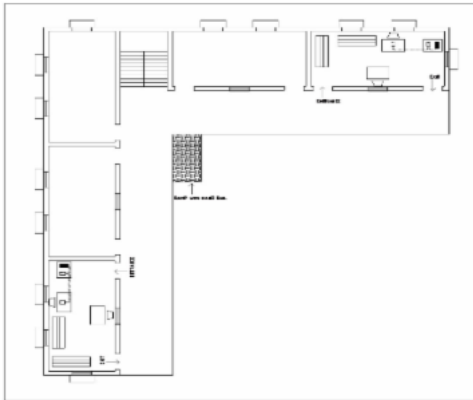

নির্বাচক নিবন্ধন আধিকারিকের স্বাক্ষর

Nazri Naksha

Google Map View

Polling Station Building Front View

Polling Station Front View

Cad View

Key MAP View

1 নাম : শুকদেব মিদ্যা পিতার নাম: হেমন্ত মিদ্যা বাড়ির নং : n0141 বয়স : 32 লিঙ্গ : পুরুষ	XZA1630615	ফটো উপলব্ধ	2 নাম : মেনকা মনি(মিদ্যা) স্বামীর নাম: শুকদেব মিদ্যা বাড়ির নং : n0141 বয়স : 35 লিঙ্গ : মহিলা	XZA1630607	ফটো উপলব্ধ	3 নাম : সুমিত্রা মিদ্যা স্বামীর নাম: হেমন্ত মিদ্যা বাড়ির নং : n0141 বয়স : 53 লিঙ্গ : মহিলা	XZA2249670	ফটো উপলব্ধ
4 নাম : নির্মল কুমার আচার পিতার নাম: সন্তোষ কুমার আচার বাড়ির নং : n0211 বয়স : 56 লিঙ্গ : পুরুষ	XZA2249506	ফটো উপলব্ধ	5 নাম : অনিমা আচার স্বামীর নাম: নির্মল কুমার আচার বাড়ির নং : n0210 বয়স : 47 লিঙ্গ : মহিলা	MMF2561215	ফটো উপলব্ধ	6 নাম : শুভদীপ আচার পিতার নাম: নির্মল কুমার আচার বাড়ির নং : N0211 বয়স : 25 লিঙ্গ : পুরুষ	XZA2362630	ফটো উপলব্ধ
7 নাম : কালিপদ আদক পিতার নাম: সুধীর আদক বাড়ির নং : n0011 বয়স : 72 লিঙ্গ : পুরুষ	XZA2608032	ফটো উপলব্ধ	8 নাম : সুমিতা মাইতি আদক স্বামীর নাম: নিশিকান্ত আদক বাড়ির নং : N0013 বয়স : 25 লিঙ্গ : মহিলা	XZA2362614	ফটো উপলব্ধ	9 নাম : বানেশ্বর আদক পিতার নাম: ক্ষীরোদ আদক বাড়ির নং : n0010 বয়স : 66 লিঙ্গ : পুরুষ	XZA2250157	ফটো উপলব্ধ
10 নাম : পূর্ণিমা আদক স্বামীর নাম: বানেশ্বর আদক বাড়ির নং : n0010 বয়স : 61 লিঙ্গ : মহিলা	XZA2250165	ফটো উপলব্ধ	11 নাম : লক্ষ্মীকান্ত আদক পিতার নাম: ধনঞ্জয় আদক বাড়ির নং : n0013 বয়স : 54 লিঙ্গ : পুরুষ	MMF2296564	ফটো উপলব্ধ	12 নাম : শর্মিলা আদক স্বামীর নাম: লক্ষ্মীকান্ত আদক বাড়ির নং : n0013 বয়স : 39 লিঙ্গ : মহিলা	XZA1213040	ফটো উপলব্ধ
13 নাম : সমরেশ আদক পিতার নাম: কার্তিক আদক বাড়ির নং : এন0009 বয়স : 23 লিঙ্গ : পুরুষ	XZA2498178	ফটো উপলব্ধ	14 নাম : মামনি ভৌমিক আদক স্বামীর নাম: মিলন মধুর আদক বাড়ির নং : এন0011 বয়স : 24 লিঙ্গ : মহিলা	XZA2538114	ফটো উপলব্ধ	15 নাম : নিশীকান্ত আদক পিতার নাম: ধনঞ্জয় আদক বাড়ির নং : n0013 বয়স : 39 লিঙ্গ : পুরুষ	XZA1630052	ফটো উপলব্ধ
16 নাম : ইলা আদক পিতার নাম: শ্যামপদ আদক বাড়ির নং : এন0006 বয়স : 28 লিঙ্গ : মহিলা	XZA2080109	ফটো উপলব্ধ	17 নাম : মীনা আদক স্বামীর নাম: অভিজিৎ আদক বাড়ির নং : n0012 বয়স : 39 লিঙ্গ : মহিলা	XZA1911403	ফটো উপলব্ধ	18 নাম : শ্যাম পদ আদক পিতার নাম: সুধীর আদক বাড়ির নং : n0006 বয়স : 59 লিঙ্গ : পুরুষ	MMF2564839	ফটো উপলব্ধ
19 নাম : পুষ্প আদক স্বামীর নাম: শ্যাম পদ আদক বাড়ির নং : n0006 বয়স : 54 লিঙ্গ : মহিলা	XZA2458800	ফটো উপলব্ধ	20 নাম : সুমন আদক পিতার নাম: শ্যামপদ আদক বাড়ির নং : n0006 বয়স : 30 লিঙ্গ : পুরুষ	XZA1858406	ফটো উপলব্ধ	21 নাম : আঙ্গুর আদক স্বামীর নাম: ভীম আদক বাড়ির নং : n0009 বয়স : 67 লিঙ্গ : মহিলা	WB/30/202/276298	ফটো উপলব্ধ
22 নাম : গনেশ আদক পিতার নাম: ভীম আদক বাড়ির নং : n0009 বয়স : 44 লিঙ্গ : পুরুষ	MMF2567014	ফটো উপলব্ধ	23 নাম : সাগরীকা আদক স্বামীর নাম: গনেশ আদক বাড়ির নং : n0009 বয়স : 41 লিঙ্গ : মহিলা	MMF2567022	ফটো উপলব্ধ	24 নাম : মিনতী আদক স্বামীর নাম: কার্তিক আদক বাড়ির নং : n0009 বয়স : 45 লিঙ্গ : মহিলা	MMF2567030	ফটো উপলব্ধ
25 নাম : সুজয় আদক পিতার নাম: গণেশ আদক বাড়ির নং : এন0009 বয়স : 22 লিঙ্গ : পুরুষ	XZA2703429	ফটো উপলব্ধ	26 নাম : সুদর্শন আদক পিতার নাম: বানেশ্বর আদক বাড়ির নং : n0010 বয়স : 34 লিঙ্গ : পুরুষ	XZA1630011	ফটো উপলব্ধ	27 নাম : মোহন কুমার আদক পিতার নাম: কালীপদ আদক বাড়ির নং : n0011 বয়স : 39 লিঙ্গ : পুরুষ	XZA1630029	ফটো উপলব্ধ
28 নাম : মিলন মধুর আদক পিতার নাম: কালীপদ আদক বাড়ির নং : n0011 বয়স : 35 লিঙ্গ : পুরুষ	XZA1630037	ফটো উপলব্ধ	29 নাম : অভিজিৎ আদক পিতার নাম: অর্জুন আদক বাড়ির নং : n0012 বয়স : 38 লিঙ্গ : পুরুষ	XZA1315597	ফটো উপলব্ধ	30 নাম : ধনঞ্জয় আদক পিতার নাম: হরিপদ আদক বাড়ির নং : n0013 বয়স : 72 লিঙ্গ : পুরুষ	WB/30/202/276125	ফটো উপলব্ধ