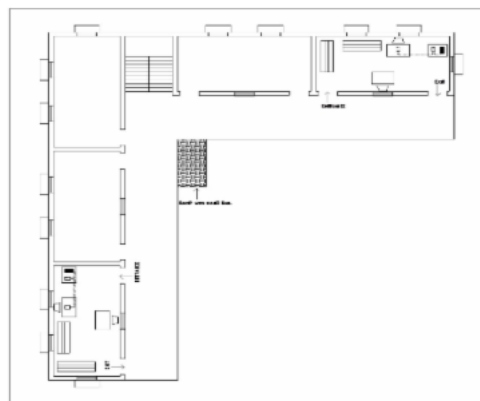

নির্বাচক নিবন্ধন আধিকারিকের স্বাক্ষর

Nazri Naksha

Google Map View

Polling Station Building Front View

Polling Station Front View

Cad View

Key MAP View

| | | | | | | | | |
|---|------------------|------------|--|------------------|------------|--|------------------|------------|
| 1 নাম : জামিলা খাতুন (বিবি) স্বামীর নাম: আরেফুল পাখিরা বাড়ির নং : এন0255 বয়স : 31 লিঙ্গ : মহিলা | XZA1832856 | ফটো উপলব্ধ | 2 নাম : রীনা মিন্দ্যা সামন্ত স্বামীর নাম: রঞ্জিত সামন্ত বাড়ির নং : এন0029 বয়স : 36 লিঙ্গ : মহিলা | UCB1118439 | ফটো উপলব্ধ | 3 নাম : রঞ্জিত সামন্ত পিতার নাম: অনূপ কুমার সামন্ত বাড়ির নং : এন0029 বয়স : 37 লিঙ্গ : পুরুষ | MMF2928612 | ফটো উপলব্ধ |
| 4 নাম : অনূপ কুমার সামন্ত পিতার নাম: হরিপদ সামন্ত বাড়ির নং : দোগাছী বয়স : 66 লিঙ্গ : পুরুষ | XZA2365740 | ফটো উপলব্ধ | 5 নাম : আল্পনা সামন্ত স্বামীর নাম: অনূপ সামন্ত বাড়ির নং : দোগাছী বয়স : 57 লিঙ্গ : মহিলা | XZA2365732 | ফটো উপলব্ধ | 6 নাম : অভিজিত সামন্ত পিতার নাম: অনূপ কুমার সামন্ত বাড়ির নং : n0029 বয়স : 42 লিঙ্গ : পুরুষ | MMF2928604 | ফটো উপলব্ধ |
| 7 নাম : কৃষ্ণা করন(সামন্ত) স্বামীর নাম: সুমন্ত সামন্ত বাড়ির নং : n0033 বয়স : 36 লিঙ্গ : মহিলা | AKQ1174598 | ফটো উপলব্ধ | 8 নাম : জয়ন্তী খুটিয়া(প্রামাণিক) স্বামীর নাম: তরুন প্রামাণিক বাড়ির নং : n0187 বয়স : 39 লিঙ্গ : মহিলা | XZA1631076 | ফটো উপলব্ধ | 9 নাম : প্রতিমা প্রামাণিক পিতার নাম: তরুন প্রামাণিক বাড়ির নং : n0187 বয়স : 26 লিঙ্গ : মহিলা | XZA2349785 | ফটো উপলব্ধ |
| 10 নাম : তপন গিরি পিতার নাম: নিতাই গিরি বাড়ির নং : এন006 বয়স : 28 লিঙ্গ : পুরুষ | XZA1988294 | ফটো উপলব্ধ | 11 নাম : মালতী গিরি স্বামীর নাম: নিতাই গিরি বাড়ির নং : এন006 বয়স : 52 লিঙ্গ : মহিলা | XZA2637353 | ফটো উপলব্ধ | 12 নাম : নিতাই গিরি পিতার নাম: ধীরেন গিরি বাড়ির নং : এন006 বয়স : 58 লিঙ্গ : পুরুষ | XZA2637361 | ফটো উপলব্ধ |
| 13 নাম : রিমা গিরি স্বামীর নাম: খোকন গিরি বাড়ির নং : এন006 বয়স : 32 লিঙ্গ : মহিলা | XZA2521847 | ফটো উপলব্ধ | 14 নাম : খোকন গিরি পিতার নাম: নিতাই গিরি বাড়ির নং : এন006 বয়স : 32 লিঙ্গ : পুরুষ | XZA1630714 | ফটো উপলব্ধ | 15 নাম : দময়ন্তী গিরি পিতার নাম: ধীরেন গিরি বাড়ির নং : n0003 বয়স : 92 লিঙ্গ : পুরুষ | WB/30/202/279440 | ফটো উপলব্ধ |
| 16 নাম : গৌর গিরি পিতার নাম: ধীরেন গিরি বাড়ির নং : n0003 বয়স : 72 লিঙ্গ : পুরুষ | WB/30/202/279434 | ফটো উপলব্ধ | 17 নাম : লীলা গিরি স্বামীর নাম: গৌর গিরি বাড়ির নং : n0003 বয়স : 66 লিঙ্গ : মহিলা | XZA2460269 | ফটো উপলব্ধ | 18 নাম : রাজু গিরি পিতার নাম: গৌর গিরি বাড়ির নং : n0003 বয়স : 41 লিঙ্গ : পুরুষ | XZA1315761 | ফটো উপলব্ধ |
| 19 নাম : কৃষ্ণা বেরা (গিরি) স্বামীর নাম: রাজু গিরি বাড়ির নং : n0003 বয়স : 32 লিঙ্গ : মহিলা | XZA1829639 | ফটো উপলব্ধ | 20 নাম : প্রশান্ত গিরি পিতার নাম: গৌর গিরি বাড়ির নং : n0003 বয়স : 36 লিঙ্গ : পুরুষ | XZA1315738 | ফটো উপলব্ধ | 21 নাম : নীলিমা ঘোড়াই স্বামীর নাম: আশীষ ঘোড়াই বাড়ির নং : n0055 বয়স : 37 লিঙ্গ : মহিলা | XZA1213289 | ফটো উপলব্ধ |
| 22 নাম : নমিতা ঘোড়াই স্বামীর নাম: নবকুমার ঘোড়াই বাড়ির নং : n0055 বয়স : 67 লিঙ্গ : মহিলা | WB/30/202/279186 | ফটো উপলব্ধ | 23 নাম : শংকরপ্রসাদ ঘোড়াই পিতার নাম: অজিত ঘোড়াই বাড়ির নং : n0135 বয়স : 64 লিঙ্গ : পুরুষ | WB/30/202/279111 | ফটো উপলব্ধ | 24 নাম : রবীন্দ্র ঘোড়াই পিতার নাম: অজিত ঘোড়াই বাড়ির নং : n0135 বয়স : 62 লিঙ্গ : পুরুষ | WB/30/202/279137 | ফটো উপলব্ধ |
| 25 নাম : শিপ্রাঙ্গী ঘোড়াই স্বামীর নাম: রবীন্দ্র ঘোড়াই বাড়ির নং : n0135 বয়স : 51 লিঙ্গ : মহিলা | MMF1528595 | ফটো উপলব্ধ | 26 নাম : তপন ঘোড়াই পিতার নাম: অজিত ঘোড়াই বাড়ির নং : n0135 বয়স : 59 লিঙ্গ : পুরুষ | WB/30/202/279165 | ফটো উপলব্ধ | 27 নাম : বিধিকা ঘোড়াই স্বামীর নাম: তপন ঘোড়াই বাড়ির নং : n0135 বয়স : 48 লিঙ্গ : মহিলা | MMF1528579 | ফটো উপলব্ধ |
| 28 নাম : উমারানী ঘোড়াই স্বামীর নাম: সুভাষ ঘোড়াই বাড়ির নং : n0135 বয়স : 43 লিঙ্গ : মহিলা | MMF2566131 | ফটো উপলব্ধ | 29 নাম : সুমিতারানী ঘোড়াই স্বামীর নাম: শংকর ঘোড়াই বাড়ির নং : n0136 বয়স : 59 লিঙ্গ : মহিলা | WB/30/202/279290 | ফটো উপলব্ধ | 30 নাম : বুদ্ধদেব ঘোড়াই মায়ের নাম: মথনীবালা ঘোড়াই বাড়ির নং : n0136 বয়স : 47 লিঙ্গ : পুরুষ | MMF1528314 | ফটো উপলব্ধ |