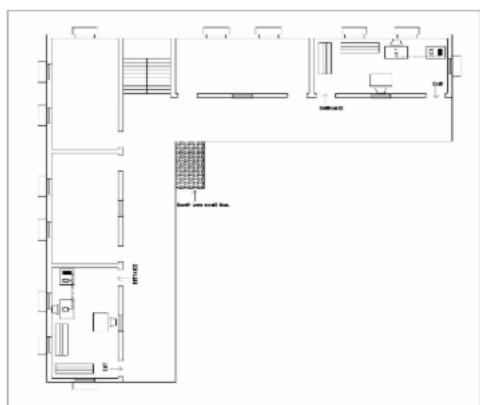

নির্বাচক নিবন্ধন আধিকারিকের স্বাক্ষর

Nazri Naksha

Google Map View

Polling Station Building Front View

Polling Station Front View

Cad View

Key MAP View

1 নাম : সন্ধ্যারানী অধিকারী স্বামীর নাম: শক্তিকেশ অধিকারী বাড়ির নং : n0070 বয়স : 74 লিঙ্গ : মহিলা	MMF1529122 ফটো উপলব্ধ	2 নাম : ছায়ারানী আদক স্বামীর নাম: বিশ্বনাথ আদক বাড়ির নং : n0040 বয়স : 55 লিঙ্গ : মহিলা	WB/30/202/285318 ফটো উপলব্ধ	3 নাম : অসীম আদক মায়ের নাম: ছায়ারানী আদক বাড়ির নং : n0040 বয়স : 31 লিঙ্গ : পুরুষ	XZA1741404 ফটো উপলব্ধ
4 নাম : সুস্মিতা মিদ্যা আদক স্বামীর নাম: অসীম আদক বাড়ির নং : এন0040 বয়স : 21 লিঙ্গ : মহিলা	XZA2648335 ফটো উপলব্ধ	5 নাম : নীহার কর ভৌমিক স্বামীর নাম: প্রসেনজিৎ কর বাড়ির নং : n0112 বয়স : 62 লিঙ্গ : মহিলা	MMF2796621 ফটো উপলব্ধ	6 নাম : প্রসেনজিৎ কর পিতার নাম: বিভূতি ভূষণ কর বাড়ির নং : n0112 বয়স : 62 লিঙ্গ : পুরুষ	XZA2193589 ফটো উপলব্ধ
7 নাম : অর্পন কর পিতার নাম: প্রসেনজিৎ কর বাড়ির নং : n0112 বয়স : 37 লিঙ্গ : পুরুষ	XZA1254374 ফটো উপলব্ধ	8 নাম : সুভদ্রা কায়েত স্বামীর নাম: গোকুল কায়েত বাড়ির নং : n0082 বয়স : 62 লিঙ্গ : মহিলা	XZA2525483 ফটো উপলব্ধ	9 নাম : পায়েল দাস কায়েত স্বামীর নাম: হিমাদ্রী শেখর কায়েত বাড়ির নং : N0082 বয়স : 25 লিঙ্গ : মহিলা	XZA2361772 ফটো উপলব্ধ
10 নাম : উত্তম কায়েত পিতার নাম: নকুল চন্দ্র কায়েত বাড়ির নং : n0082 বয়স : 35 লিঙ্গ : পুরুষ	XZA1440296 ফটো উপলব্ধ	11 নাম : নকুল কায়েত পিতার নাম: সুরেন কায়েত বাড়ির নং : n0081 বয়স : 77 লিঙ্গ : পুরুষ	WB/30/202/285298 ফটো উপলব্ধ	12 নাম : অমিত কুমার কায়েত পিতার নাম: গোকুল চন্দ্র কায়েত বাড়ির নং : n0082 বয়স : 44 লিঙ্গ : পুরুষ	XZA0775999 ফটো উপলব্ধ
13 নাম : হিমাদ্রী শেখর কায়েত পিতার নাম: গোকুল চন্দ্র কায়েত বাড়ির নং : n0082 বয়স : 40 লিঙ্গ : পুরুষ	MMF2569523 ফটো উপলব্ধ	14 নাম : মামনি কায়েত(মাইতি) স্বামীর নাম: শান্তনু মাইতি বাড়ির নং : n0082 বয়স : 44 লিঙ্গ : মহিলা	MMF2569549 ফটো উপলব্ধ	15 নাম : বিশ্বনাথ গুড়া পিতার নাম: বাদল চন্দ্র গুড়া বাড়ির নং : n0082 বয়স : 43 লিঙ্গ : পুরুষ	XZA1528231 ফটো উপলব্ধ
16 নাম : কাকলি খাঁড়া(সিংহ) স্বামীর নাম: সনাতন সিংহ বাড়ির নং : n0127 বয়স : 31 লিঙ্গ : মহিলা	XZA1988641 ফটো উপলব্ধ	17 নাম : কল্যানী গুড়া স্বামীর নাম: বাদল গুড়া বাড়ির নং : n0153 বয়স : 66 লিঙ্গ : মহিলা	XZA1316934 ফটো উপলব্ধ	18 নাম : শ্রীকান্ত গিরি পিতার নাম: রামপদ গিরি বাড়ির নং : n0039 বয়স : 55 লিঙ্গ : পুরুষ	WB/30/202/285286 ফটো উপলব্ধ
19 নাম : প্রতিমা গিরি স্বামীর নাম: শ্রীকান্ত গিরি বাড়ির নং : n0039 বয়স : 46 লিঙ্গ : মহিলা	MMF1529213 ফটো উপলব্ধ	20 নাম : অনন্ত গিরি পিতার নাম: বিষ্ণু গিরি বাড়ির নং : n0052 বয়স : 62 লিঙ্গ : পুরুষ	WB/30/202/285147 ফটো উপলব্ধ	21 নাম : বাসনা গিরি স্বামীর নাম: অনন্ত গিরি বাড়ির নং : n0052 বয়স : 60 লিঙ্গ : মহিলা	WB/30/202/285266 ফটো উপলব্ধ
22 নাম : গোবিন্দ গিরি পিতার নাম: অনন্ত গিরি বাড়ির নং : n0052 বয়স : 40 লিঙ্গ : পুরুষ	XZA0776054 ফটো উপলব্ধ	23 নাম : শর্মিলা দাস (গিরি) স্বামীর নাম: গোবিন্দ গিরি বাড়ির নং : n0052 বয়স : 31 লিঙ্গ : মহিলা	XZA1741222 ফটো উপলব্ধ	24 নাম : জগন্নাথ গিরি পিতার নাম: অনন্ত গিরি বাড়ির নং : n0052 বয়স : 36 লিঙ্গ : পুরুষ	XZA1316819 ফটো উপলব্ধ
25 নাম : টোটন গিরি পিতার নাম: অনন্ত গিরি বাড়ির নং : n0052 বয়স : 33 লিঙ্গ : পুরুষ	XZA1741214 ফটো উপলব্ধ	26 নাম : তাপসী দাস স্বামীর নাম: লাল্টু দাস বাড়ির নং : n0052 বয়স : 36 লিঙ্গ : মহিলা	XZA1440379 ফটো উপলব্ধ	27 নাম : বাবলু গিরি পিতার নাম: রামপদ গিরি বাড়ির নং : n0053 বয়স : 66 লিঙ্গ : পুরুষ	WB/30/202/285338 ফটো উপলব্ধ
28 নাম : দুর্গাবালা গিরি স্বামীর নাম: বাবলু গিরি বাড়ির নং : n0053 বয়স : 59 লিঙ্গ : মহিলা	WB/30/202/285320 ফটো উপলব্ধ	29 নাম : নিবেদিতা মাজি (গিরি) স্বামীর নাম: উত্তম গিরি বাড়ির নং : n0053 বয়স : 32 লিঙ্গ : মহিলা	XZA1741354 ফটো উপলব্ধ	30 নাম : ঝন্টু গিরি পিতার নাম: রামপদ গিরি বাড়ির নং : n0053 বয়স : 53 লিঙ্গ : পুরুষ	WB/30/202/285306 ফটো উপলব্ধ