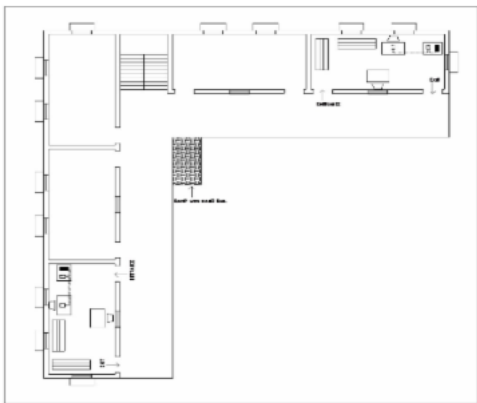

নির্বাচক নিবন্ধন আধিকারিকের স্বাক্ষর

Nazri Naksha

Google Map View

Polling Station Building Front View

Polling Station Front View

Cad View

Key MAP View

1 নাম : হালিমা বিবি স্বামীর নাম: আনোয়ারউদ্দিন বাড়ির নং : n0078 বয়স : 31 লিঙ্গ : মহিলা	XZA1830504 ফটো উপলব্ধ	2 নাম : আক্তারুল দিন পিতার নাম: সুকুরদ্দিন দিন বাড়ির নং : n0078 বয়স : 32 লিঙ্গ : পুরুষ	XZA1632462 ফটো উপলব্ধ	3 নাম : আনোয়ারউদ্দিন দীন পিতার নাম: সুকুরদ্দিন দীন বাড়ির নং : n0078 বয়স : 37 লিঙ্গ : পুরুষ	XZA1528348 ফটো উপলব্ধ
4 নাম : আবেদা বিবি স্বামীর নাম: সেক সুকুরদ্দিন বাড়ির নং : n0078 বয়স : 70 লিঙ্গ : মহিলা	WB/30/202/288626 ফটো উপলব্ধ	5 নাম : দীন সুকুরদ্দিন পিতার নাম: খাদেম দীন বাড়ির নং : n0078 বয়স : 80 লিঙ্গ : পুরুষ	WB/30/202/288627 ফটো উপলব্ধ	6 নাম : খালেদ দিন পিতার নাম: কাশেম দিন বাড়ির নং : n0077 বয়স : 38 লিঙ্গ : পুরুষ	XZA1830553 ফটো উপলব্ধ
7 নাম : সামসুন্নেহা বিবি স্বামীর নাম: খালেদ দিন বাড়ির নং : n0077 বয়স : 35 লিঙ্গ : মহিলা	XZA1830546 ফটো উপলব্ধ	8 নাম : খালেদুন বিবি স্বামীর নাম: কাসেম দীন বাড়ির নং : n0077 বয়স : 80 লিঙ্গ : মহিলা	WB/30/202/288325 ফটো উপলব্ধ	9 নাম : শাহজাদী খাতুন পিতার নাম: সেরাজুদ্দীন সেক বাড়ির নং : নিজ্জোতি গাড়াপোতা বয়স : 30 লিঙ্গ : মহিলা	UPM1776475 ফটো উপলব্ধ
10 নাম : কাসেম দীন পিতার নাম: খাদেম দীন বাড়ির নং : n0077 বয়স : 84 লিঙ্গ : পুরুষ	WB/30/202/288324 ফটো উপলব্ধ	11 নাম : মুজবুন বিবি স্বামীর নাম: সেক সেরাফত বাড়ির নং : n0076 বয়স : 64 লিঙ্গ : মহিলা	WB/30/202/288458 ফটো উপলব্ধ	12 নাম : তসলিমা বিবি স্বামীর নাম: সেক মজাহার বাড়ির নং : n0076 বয়স : 31 লিঙ্গ : মহিলা	XZA1830470 ফটো উপলব্ধ
13 নাম : সেক মজাহার পিতার নাম: সেক সেরাফত বাড়ির নং : n0076 বয়স : 36 লিঙ্গ : পুরুষ	XZA1317734 ফটো উপলব্ধ	14 নাম : আসমা বিবি স্বামীর নাম: সেক মোস্তাফা বাড়ির নং : n0075 বয়স : 42 লিঙ্গ : মহিলা	XZA1214337 ফটো উপলব্ধ	15 নাম : সেক মুস্তাফা পিতার নাম: সেক আবুল সাত্তার বাড়ির নং : n0075 বয়স : 48 লিঙ্গ : পুরুষ	MMF2570463 ফটো উপলব্ধ
16 নাম : রাহিলা বিবি স্বামীর নাম: সেক মহম্মদ রফি বাড়ির নং : n0075 বয়স : 47 লিঙ্গ : মহিলা	MMF1397074 ফটো উপলব্ধ	17 নাম : সেক মহম্মদ রফি পিতার নাম: সেক আব্দুলসাত্তার বাড়ির নং : n0075 বয়স : 50 লিঙ্গ : পুরুষ	MMF1396605 ফটো উপলব্ধ	18 নাম : মাঝিয়া বিবি স্বামীর নাম: সেক আব্দুল সাত্তার বাড়ির নং : n0075 বয়স : 80 লিঙ্গ : মহিলা	XZA2153146 ফটো উপলব্ধ
19 নাম : সেক আব্দুল সাত্তার পিতার নাম: উম্মার আলি বাড়ির নং : n0075 বয়স : 90 লিঙ্গ : পুরুষ	WB/30/202/288242 ফটো উপলব্ধ	20 নাম : মোসাম্মত আফ্রোজা বিবি স্বামীর নাম: সেক আকবর বাড়ির নং : n0059 বয়স : 44 লিঙ্গ : মহিলা	MMF2570513 ফটো উপলব্ধ	21 নাম : সেক আকবর পিতার নাম: সেক জুলফিকার বাড়ির নং : n0059 বয়স : 46 লিঙ্গ : পুরুষ	MMF2570505 ফটো উপলব্ধ
22 নাম : নাজিমা বিবি স্বামীর নাম: সেক মাবুদ বাড়ির নং : n0176 বয়স : 30 লিঙ্গ : মহিলা	XZA1830512 ফটো উপলব্ধ	23 নাম : সেক আব্দুল মাবুদ পিতার নাম: সেক আব্দুল সাত্তার বাড়ির নং : n0176 বয়স : 39 লিঙ্গ : পুরুষ	XZA1254390 ফটো উপলব্ধ	24 নাম : আব্দুল আলাউদ্দিন পিতার নাম: সুকুরদ্দিন বাড়ির নং : N0078 বয়স : 27 লিঙ্গ : পুরুষ	XZA2042695 ফটো উপলব্ধ
25 নাম : সেক আব্দুল রাজ্জাক পিতার নাম: সেক মহম্মদ রফি বাড়ির নং : এন00075 বয়স : 26 লিঙ্গ : পুরুষ	XZA2080950 ফটো উপলব্ধ	26 নাম : রানি বিবি স্বামীর নাম: আক্তারদ্দিন বাড়ির নং : n0078 বয়স : 26 লিঙ্গ : মহিলা	XZA2307791 ফটো উপলব্ধ	27 নাম : আমিরুদ্দিন পিতার নাম: সুকুরদ্দিন বাড়ির নং : n0078 বয়স : 25 লিঙ্গ : পুরুষ	XZA2307726 ফটো উপলব্ধ
28 নাম : নারজিস বিবি স্বামীর নাম: সেক আলামিন বাড়ির নং : এন00059 বয়স : 24 লিঙ্গ : মহিলা	XZA2368736 ফটো উপলব্ধ	29 নাম : আলামিন সেক পিতার নাম: সেক আকবর বাড়ির নং : এন00059 বয়স : 24 লিঙ্গ : পুরুষ	XZA2368710 ফটো উপলব্ধ	30 নাম : রাহুল পাত্র পিতার নাম: মনি পাত্র বাড়ির নং : এন00078 বয়স : 24 লিঙ্গ : পুরুষ	XZA2368496 ফটো উপলব্ধ