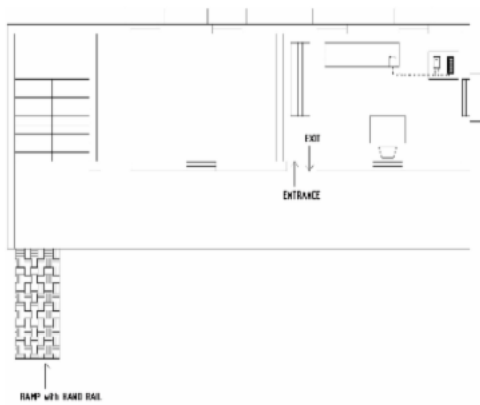

নির্বাচক নিবন্ধন আধিকারিকের স্বাক্ষর

Nazri Naksha

Google Map View

Polling Station Building Front View

Polling Station Front View

Cad View

Key MAP View

1	WB/30/202/291220	নাম : সেখ আব্দুল রহমান পিতার নাম: সেক দিদার বাড়ির নং : n0025 বয়স : 82 লিঙ্গ : পুরুষ	ফটো উপলব্ধ	2	XZA1913003	নাম : সহিদা বিবি স্বামীর নাম: সেক আনুয়ার বাড়ির নং : n0142 বয়স : 29 লিঙ্গ : মহিলা	ফটো উপলব্ধ	3	XZA1913011	নাম : সেক হোসেন পিতার নাম: সেখ মফিজুল বাড়ির নং : n0162 বয়স : 29 লিঙ্গ : পুরুষ	ফটো উপলব্ধ
4	XZA1913029	নাম : সাকিনা বিবি স্বামীর নাম: সেক জালালউদ্দিন বাড়ির নং : n0147 বয়স : 36 লিঙ্গ : মহিলা	ফটো উপলব্ধ	5	XZA1528520	নাম : জামিলা বেগম স্বামীর নাম: নুর মহম্মদ সেক বাড়ির নং : n0145 বয়স : 35 লিঙ্গ : মহিলা	ফটো উপলব্ধ	6	XZA1528512	নাম : নাজিমা বিবি স্বামীর নাম: সেক আরব মহম্মদ বাড়ির নং : n0145 বয়স : 37 লিঙ্গ : মহিলা	ফটো উপলব্ধ
7	XZA1632660	নাম : সেক খুসিস আলম পিতার নাম: সেক মনসুর বাড়ির নং : n0145 বয়স : 32 লিঙ্গ : পুরুষ	ফটো উপলব্ধ	8	XZA1528504	নাম : সেক নুর ইসলাম পিতার নাম: সেক মনসুর বাড়ির নং : n0145 বয়স : 35 লিঙ্গ : পুরুষ	ফটো উপলব্ধ	9	MMF1737592	নাম : রোকিয়া বিবি স্বামীর নাম: সহিদুল ইসলাম বাড়ির নং : n0031 বয়স : 48 লিঙ্গ : মহিলা	ফটো উপলব্ধ
10	MMF1737238	নাম : সেক সাহিদুল ইসলাম পিতার নাম: আব্দুল রহমান বাড়ির নং : n0031 বয়স : 49 লিঙ্গ : পুরুষ	ফটো উপলব্ধ	11	XZA2671840	নাম : হুসনে মোবারক পিতার নাম: সেক সহিদুল ইসলাম বাড়ির নং : এন0031 বয়স : 21 লিঙ্গ : পুরুষ	ফটো উপলব্ধ	12	XZA1318294	নাম : মদিনা বিবি স্বামীর নাম: হাফিজুল ইসলাম বাড়ির নং : n0025 বয়স : 35 লিঙ্গ : মহিলা	ফটো উপলব্ধ
13	XZA1318211	নাম : সেক হাফিজুল ইসলাম পিতার নাম: সেক আব্দুল রহমান বাড়ির নং : n0025 বয়স : 36 লিঙ্গ : পুরুষ	ফটো উপলব্ধ	14	XZA1318229	নাম : সেক হাবিবুল ইসলাম পিতার নাম: সেক আব্দুল রহমান বাড়ির নং : n0025 বয়স : 39 লিঙ্গ : পুরুষ	ফটো উপলব্ধ	15	MMF2848729	নাম : মমতাজ বিবি স্বামীর নাম: সেক হামিদুল ইসলাম বাড়ির নং : n0025 বয়স : 39 লিঙ্গ : মহিলা	ফটো উপলব্ধ
16	MMF2848711	নাম : সেক হামিদুল ইসলাম পিতার নাম: আব্দুল রহমান বাড়ির নং : n0025 বয়স : 40 লিঙ্গ : পুরুষ	ফটো উপলব্ধ	17	MMF2571537	নাম : সেক আরব পিতার নাম: সেক মনসুর বাড়ির নং : n0145 বয়স : 42 লিঙ্গ : পুরুষ	ফটো উপলব্ধ	18	WB/30/202/291222	নাম : নবীজান বিবি স্বামীর নাম: মনসুর বাড়ির নং : n0145 বয়স : 77 লিঙ্গ : মহিলা	ফটো উপলব্ধ
19	XZA1742097	নাম : সেক মাজেদ পিতার নাম: সেক ইয়ার মহম্মদ বাড়ির নং : n0144 বয়স : 35 লিঙ্গ : পুরুষ	ফটো উপলব্ধ	20	XZA1632678	নাম : জবেদা বিবি স্বামীর নাম: সেক আব্দুল মজিদ বাড়ির নং : n0144 বয়স : 33 লিঙ্গ : মহিলা	ফটো উপলব্ধ	21	XZA1528496	নাম : সেক আব্দুল মজিদ পিতার নাম: সেক ইয়ার মহম্মদ বাড়ির নং : n0144 বয়স : 36 লিঙ্গ : পুরুষ	ফটো উপলব্ধ
22	WB/30/202/291217	নাম : মুরসিদা বিবি স্বামীর নাম: ইয়ার মহম্মদ বাড়ির নং : n0144 বয়স : 52 লিঙ্গ : মহিলা	ফটো উপলব্ধ	23	WB/30/202/291373	নাম : সেখ ইয়ার মহম্মদ পিতার নাম: মনসুর বাড়ির নং : n0144 বয়স : 57 লিঙ্গ : পুরুষ	ফটো উপলব্ধ	24	XZA1318310	নাম : মাজেদা বিবি পিতার নাম: সেক সাইফুল ইসলাম বাড়ির নং : n0142 বয়স : 35 লিঙ্গ : মহিলা	ফটো উপলব্ধ
25	XZA1441005	নাম : ফিরোজা বিবি স্বামীর নাম: সেক আনসার বাড়ির নং : n0142 বয়স : 35 লিঙ্গ : মহিলা	ফটো উপলব্ধ	26	MMF2929644	নাম : সেক আনসার পিতার নাম: সেক জলিল বাড়ির নং : n0142 বয়স : 38 লিঙ্গ : পুরুষ	ফটো উপলব্ধ	27	MMF2929636	নাম : সেক আনুয়ার পিতার নাম: সেক জলিল বাড়ির নং : n0142 বয়স : 36 লিঙ্গ : পুরুষ	ফটো উপলব্ধ
28	WB/30/202/291219	নাম : আসমা বিবি স্বামীর নাম: সেখ জলিল বাড়ির নং : n0142 বয়স : 57 লিঙ্গ : মহিলা	ফটো উপলব্ধ	29	WB/30/202/291002	নাম : সেখ জলিল পিতার নাম: সেখ নবির বাড়ির নং : n0142 বয়স : 67 লিঙ্গ : পুরুষ	ফটো উপলব্ধ	30	MMF1397876	নাম : হাসিনা বিবি স্বামীর নাম: মুরশেদ বাড়ির নং : n0141 বয়স : 49 লিঙ্গ : মহিলা	ফটো উপলব্ধ