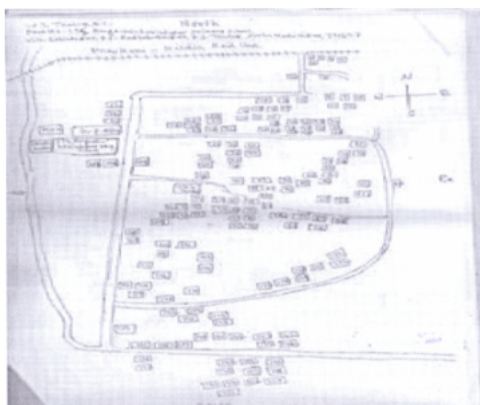

Nazri Naksha