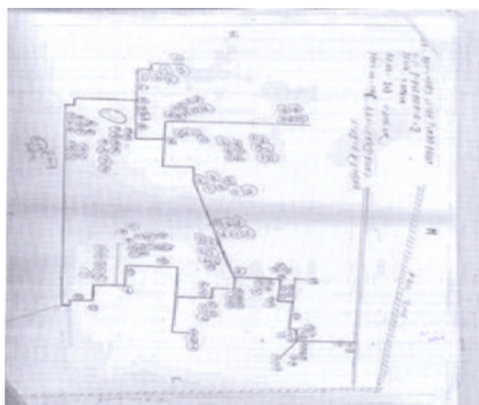

Nazri Naksha