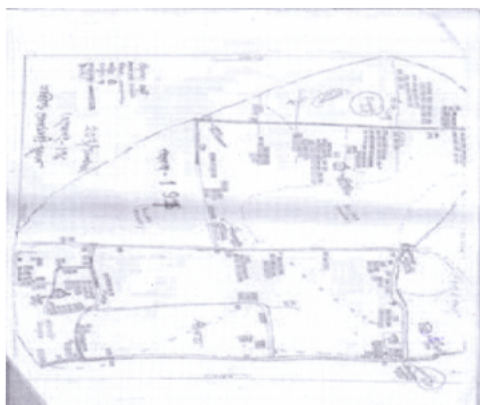

Nazri Naksha