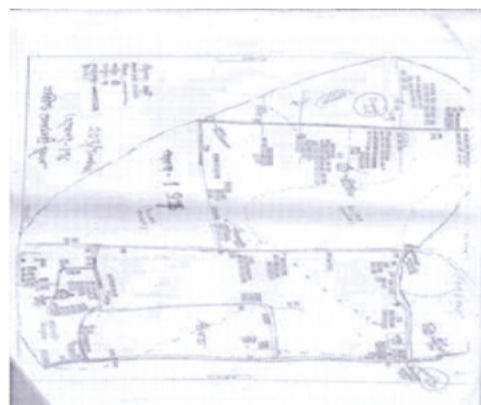

Key MAP View