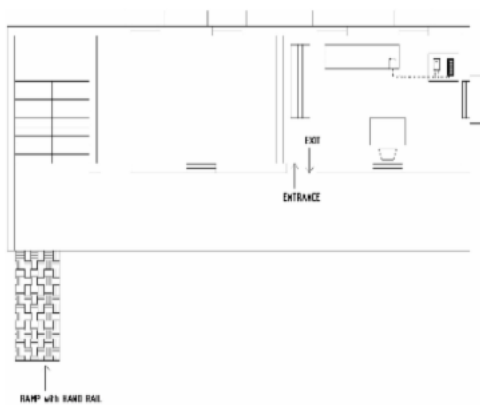

নির্বাচক নিবন্ধন আধিকারিকের স্বাক্ষর

Nazri Naksha

Google Map View

Polling Station Building Front View

Polling Station Front View

Cad View

Key MAP View

| | | | | | | | | |
|--|------------------|------------|--|------------------|------------|--|------------------|------------|
| 1 নাম : রুবিনী আদক (বাগ) স্বামীর নাম: রাম বাগ বাড়ির নং : N0198 বয়স : 29 লিঙ্গ : মহিলা | XZA1989847 | ফটো উপলব্ধ | 2 নাম : সুস্মিতা খুটা রাউৎ স্বামীর নাম: মঙ্গলদীপ রাউৎ বাড়ির নং : n0182 বয়স : 25 লিঙ্গ : মহিলা | XZA2322600 | ফটো উপলব্ধ | 3 নাম : সুপ্রিয়া খুটিয়া রাউৎ স্বামীর নাম: ইন্দ্রজিৎ রাউত বাড়ির নং : এন0176 বয়স : 24 লিঙ্গ : মহিলা | XZA2528081 | ফটো উপলব্ধ |
| 4 নাম : মৌসুমী খাটুয়া পিতার নাম: গোপীনাথ খাটুয়া বাড়ির নং : বহিচাড় বয়স : 22 লিঙ্গ : মহিলা | XZA2621910 | ফটো উপলব্ধ | 5 নাম : যোগমায়া খাটুয়া স্বামীর নাম: নারায়ন চন্দ্র খাটুয়া বাড়ির নং : n0123 বয়স : 77 লিঙ্গ : মহিলা | WB/30/202/306062 | ফটো উপলব্ধ | 6 নাম : গোবিন্দ চন্দ্র খাটুয়া পিতার নাম: নারায়ন চন্দ্র খাটুয়া বাড়ির নং : n0123 বয়স : 70 লিঙ্গ : পুরুষ | WB/30/202/306604 | ফটো উপলব্ধ |
| 7 নাম : দুর্গা খাটুয়া স্বামীর নাম: গোবিন্দ চন্দ্র খাটুয়া বাড়ির নং : n0123 বয়স : 54 লিঙ্গ : মহিলা | WB/30/202/306219 | ফটো উপলব্ধ | 8 নাম : গোপীনাথ খাটুয়া পিতার নাম: নারায়ন চন্দ্র খাটুয়া বাড়ির নং : n0123 বয়স : 61 লিঙ্গ : পুরুষ | WB/30/202/306014 | ফটো উপলব্ধ | 9 নাম : কৃষ্ণা সামন্ত (খাটুয়া) স্বামীর নাম: গোপীনাথ খাটুয়া বাড়ির নং : n0123 বয়স : 49 লিঙ্গ : মহিলা | MMF2575272 | ফটো উপলব্ধ |
| 10 নাম : রঞ্জিত খাটুয়া পিতার নাম: নারায়ণ চন্দ্র খাটুয়া বাড়ির নং : n0123 বয়স : 50 লিঙ্গ : পুরুষ | MMF1739184 | ফটো উপলব্ধ | 11 নাম : বন্দনা খাটুয়া স্বামীর নাম: রঞ্জিত খাটুয়া বাড়ির নং : n0123 বয়স : 36 লিঙ্গ : মহিলা | XZA1633619 | ফটো উপলব্ধ | 12 নাম : রেনুকা খাঁড়া স্বামীর নাম: পঞ্চানন খাঁড়া বাড়ির নং : n0041 বয়স : 64 লিঙ্গ : মহিলা | WB/30/202/306408 | ফটো উপলব্ধ |
| 13 নাম : রবীন্দ্রনাথ খাঁড়া পিতার নাম: নারায়ণ খাঁড়া বাড়ির নং : n0119 বয়স : 62 লিঙ্গ : পুরুষ | XZA2153831 | ফটো উপলব্ধ | 14 নাম : মালতী খাঁড়া স্বামীর নাম: রবীন্দ্রনাথ খাঁড়া বাড়ির নং : n0119 বয়স : 70 লিঙ্গ : মহিলা | XZA2153849 | ফটো উপলব্ধ | 15 নাম : অরুণ খাঁড়া পিতার নাম: রবীন্দ্রনাথ খাঁড়া বাড়ির নং : n0119 বয়স : 40 লিঙ্গ : পুরুষ | MMF2930998 | ফটো উপলব্ধ |
| 16 নাম : তরুণ খাঁড়া পিতার নাম: রবীন্দ্রনাথ খাঁড়া বাড়ির নং : n0119 বয়স : 36 লিঙ্গ : পুরুষ | XZA1633684 | ফটো উপলব্ধ | 17 নাম : মমতা জানা খাঁড়া স্বামীর নাম: অরুণ খাঁড়া বাড়ির নং : এন0119 বয়স : 27 লিঙ্গ : মহিলা | XZA2134047 | ফটো উপলব্ধ | 18 নাম : সোনালী খাঁড়া স্বামীর নাম: তরুণ খাঁড়া বাড়ির নং : n0119 বয়স : 32 লিঙ্গ : মহিলা | XZA2322717 | ফটো উপলব্ধ |
| 19 নাম : রাকেশ ঘাড়া পিতার নাম: রামপদ ঘাড়া বাড়ির নং : এন0092 বয়স : 22 লিঙ্গ : পুরুষ | XZA2540821 | ফটো উপলব্ধ | 20 নাম : জুহিতা মাজী রাউৎ স্বামীর নাম: শুভদীপ রাউৎ বাড়ির নং : এন0182 বয়স : 24 লিঙ্গ : মহিলা | AKQ2235596 | ফটো উপলব্ধ | 21 নাম : সুরজিৎ ঘড়া পিতার নাম: শ্রীকৃষ্ণ ঘড়া বাড়ির নং : এন0080 বয়স : 33 লিঙ্গ : পুরুষ | XZA1529668 | ফটো উপলব্ধ |
| 22 নাম : শ্রীকৃষ্ণ ঘড়া পিতার নাম: শ্রীকৃষ্ণ ঘড়া বাড়ির নং : n0080 বয়স : 64 লিঙ্গ : পুরুষ | WB/30/202/306255 | ফটো উপলব্ধ | 23 নাম : সরস্বতী ঘড়া স্বামীর নাম: শ্রীকৃষ্ণ ঘড়া বাড়ির নং : n0080 বয়স : 54 লিঙ্গ : মহিলা | WB/30/202/306409 | ফটো উপলব্ধ | 24 নাম : মধুসূদন ঘড়া পিতার নাম: জীবন ঘড়া বাড়ির নং : n0092 বয়স : 82 লিঙ্গ : পুরুষ | WB/30/202/306066 | ফটো উপলব্ধ |
| 25 নাম : স্বর্ণলতা ঘড়া স্বামীর নাম: মধুসূদন ঘড়া বাড়ির নং : n0092 বয়স : 67 লিঙ্গ : মহিলা | WB/30/202/306453 | ফটো উপলব্ধ | 26 নাম : রামপদ ঘড়া পিতার নাম: মধুসূদন ঘড়া বাড়ির নং : n0092 বয়স : 51 লিঙ্গ : পুরুষ | MMF2797496 | ফটো উপলব্ধ | 27 নাম : মানসি দিগ্গা(ঘড়া) স্বামীর নাম: রামপদ ঘড়া বাড়ির নং : n0092 বয়স : 48 লিঙ্গ : মহিলা | MMF2849495 | ফটো উপলব্ধ |
| 28 নাম : লক্ষ্মণ ঘড়া পিতার নাম: মধুসূদন ঘড়া বাড়ির নং : n0092 বয়স : 46 লিঙ্গ : পুরুষ | MMF2307304 | ফটো উপলব্ধ | 29 নাম : প্রতিমা মাইতি(ঘড়া) স্বামীর নাম: লক্ষণ ঘড়া বাড়ির নং : n0092 বয়স : 41 লিঙ্গ : মহিলা | MMF2849487 | ফটো উপলব্ধ | 30 নাম : রীনা ঘড়া স্বামীর নাম: নিমাই ঘড়া বাড়ির নং : n0093 বয়স : 41 লিঙ্গ : মহিলা | MMF2734101 | ফটো উপলব্ধ |