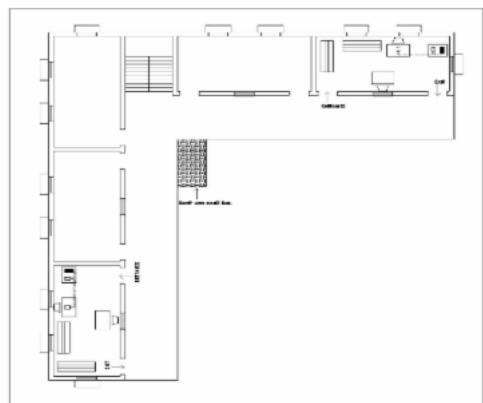

নির্বাচক নিবন্ধন আধিকারিকের স্বাক্ষর

Nazri Naksha

Google Map View

Polling Station Building Front View

Polling Station Front View

Cad View

Key MAP View

1 নাম : সাবানা বিবি স্বামীর নাম: রিয়াজুল সা বাড়ির নং : n0026 বয়স : 34 লিঙ্গ : মহিলা	XZA1634013	ফটো উপলব্ধ	2 নাম : সেক মোজাম্মেল রহমান পিতার নাম: সেক জামসেদ আলি বাড়ির নং : n0026 বয়স : 30 লিঙ্গ : পুরুষ	XZA1831932	ফটো উপলব্ধ	3 নাম : সেক মুসায়েব রহমান পিতার নাম: সেক জামসেদ আলি বাড়ির নং : n0026 বয়স : 34 লিঙ্গ : পুরুষ	XZA1634054	ফটো উপলব্ধ
4 নাম : হুসেনআরা বিবি স্বামীর নাম: সেক সামসুল আলম বাড়ির নং : n0026 বয়স : 33 লিঙ্গ : মহিলা	XZA1634005	ফটো উপলব্ধ	5 নাম : সেক সামসুল আলম পিতার নাম: সেক জামসেদ আলি বাড়ির নং : n0026 বয়স : 43 লিঙ্গ : পুরুষ	MMF2575595	ফটো উপলব্ধ	6 নাম : শাহাজাদি বিবি স্বামীর নাম: সেক জামসেদ আলি বাড়ির নং : n0026 বয়স : 62 লিঙ্গ : মহিলা	XZA2156768	ফটো উপলব্ধ
7 নাম : সেক জামসেদ আলি পিতার নাম: সেক আবদুল গফুর বাড়ির নং : n0026 বয়স : 72 লিঙ্গ : পুরুষ	WB/30/202/309548	ফটো উপলব্ধ	8 নাম : সোলেমান দিন পিতার নাম: আব্দুল মালেক দিন বাড়ির নং : n0025 বয়স : 30 লিঙ্গ : পুরুষ	XZA1831916	ফটো উপলব্ধ	9 নাম : আসপিয়া বিবি স্বামীর নাম: সানোয়ার দিন বাড়ির নং : n0025 বয়স : 30 লিঙ্গ : মহিলা	XZA1832096	ফটো উপলব্ধ
10 নাম : আনোয়ারা বিবি স্বামীর নাম: আনোয়ার দিন বাড়ির নং : n0025 বয়স : 36 লিঙ্গ : মহিলা	XZA1320456	ফটো উপলব্ধ	11 নাম : আবিবন বিবি স্বামীর নাম: আনসারউদ্দিন বাড়ির নং : n0025 বয়স : 33 লিঙ্গ : মহিলা	XZA1832039	ফটো উপলব্ধ	12 নাম : আনজারা বিবি পিতার নাম: সেক আব্দুল মালেকদিন বাড়ির নং : n0025 বয়স : 62 লিঙ্গ : মহিলা	XZA2154169	ফটো উপলব্ধ
13 নাম : আরজিনা বিবি স্বামীর নাম: সেক রবিবুল বাড়ির নং : n0024 বয়স : 34 লিঙ্গ : মহিলা	XZA1667682	ফটো উপলব্ধ	14 নাম : সেক রবিবুল পিতার নাম: সেক সামসুদ্দিন বাড়ির নং : n0024 বয়স : 41 লিঙ্গ : পুরুষ	MMF2849727	ফটো উপলব্ধ	15 নাম : সরফরাজ নওয়াজ পিতার নাম: সেক মহিউদ্দিন নওয়াজ বাড়ির নং : n0024 বয়স : 42 লিঙ্গ : পুরুষ	MMF2438224	ফটো উপলব্ধ
16 নাম : সাহির সুলতান পিতার নাম: সেক মহিউদ্দিন বাড়ির নং : n0024 বয়স : 38 লিঙ্গ : পুরুষ	MMF2931418	ফটো উপলব্ধ	17 নাম : সালেহা বিবি স্বামীর নাম: সেক মহিউদ্দিন বাড়ির নং : n0024 বয়স : 62 লিঙ্গ : মহিলা	WB/30/202/309238	ফটো উপলব্ধ	18 নাম : রেশমা বিবি স্বামীর নাম: রফিকুল ইসলাম বাড়ির নং : n0023 বয়স : 35 লিঙ্গ : মহিলা	XZA1832252	ফটো উপলব্ধ
19 নাম : বিলকিস বিবি স্বামীর নাম: সেক সফিকুল ইসলাম বাড়ির নং : n0023 বয়স : 30 লিঙ্গ : মহিলা	XZA1832278	ফটো উপলব্ধ	20 নাম : সেক সফিকুল ইসলাম পিতার নাম: সেক নুরুল ইসলাম বাড়ির নং : n0023 বয়স : 35 লিঙ্গ : পুরুষ	XZA1442342	ফটো উপলব্ধ	21 নাম : সেক নুরুল ইসলাম পিতার নাম: সেক চসম আলি বাড়ির নং : n0023 বয়স : 67 লিঙ্গ : পুরুষ	WB/30/202/309556	ফটো উপলব্ধ
22 নাম : সেক কাসেম পিতার নাম: সেক দাবির বাড়ির নং : n0019 বয়স : 47 লিঙ্গ : পুরুষ	MMF2849750	ফটো উপলব্ধ	23 নাম : আঙ্গুরা বিবি স্বামীর নাম: জামাল শা বাড়ির নং : n0018 বয়স : 52 লিঙ্গ : মহিলা	XZA1321025	ফটো উপলব্ধ	24 নাম : জামাল শা পিতার নাম: আসগর আলি শা বাড়ির নং : n0018 বয়স : 67 লিঙ্গ : পুরুষ	XZA1321017	ফটো উপলব্ধ
25 নাম : রোসিদা বিবি স্বামীর নাম: সেক ফরিদ মহম্মদ বাড়ির নং : n0017 বয়স : 43 লিঙ্গ : মহিলা	MMF2575561	ফটো উপলব্ধ	26 নাম : ফরিদ মহম্মদ পিতার নাম: সেক কয়সর আলি বাড়ির নং : n0017 বয়স : 45 লিঙ্গ : পুরুষ	MMF2797819	ফটো উপলব্ধ	27 নাম : সেক রহমত পিতার নাম: সেক মহসিন বাড়ির নং : n0017 বয়স : 35 লিঙ্গ : পুরুষ	XZA1530062	ফটো উপলব্ধ
28 নাম : সেক শাহ আলম পিতার নাম: সেক মতি বাড়ির নং : n0043 বয়স : 56 লিঙ্গ : পুরুষ	MMF2849743	ফটো উপলব্ধ	29 নাম : আলিয়া বিবি স্বামীর নাম: সেক সাহলম বাড়ির নং : n0040 বয়স : 53 লিঙ্গ : মহিলা	MMF2575645	ফটো উপলব্ধ	30 নাম : সালেহা বিবি স্বামীর নাম: সেক মতি বাড়ির নং : n0040 বয়স : 67 লিঙ্গ : মহিলা	WB/30/202/309116	ফটো উপলব্ধ