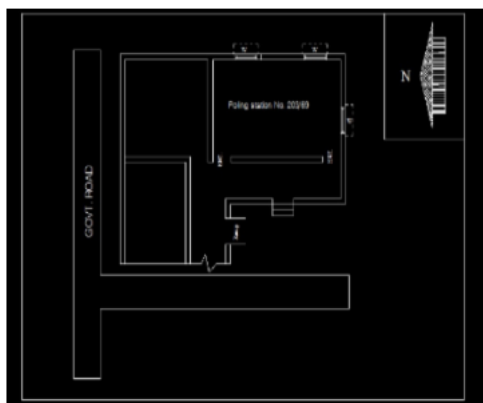

নির্বাচক নিবন্ধন আধিকারিকের স্বাক্ষর

Nazri Naksha

Google Map View

Polling Station Building Front View

Polling Station Front View

Cad View

Key MAP View

1 নাম : সেক সামসুর রহমান পিতার নাম: সেক খাজা মইনুদ্দিন বাড়ির নং : n0021 বয়স : 35 লিঙ্গ : পুরুষ	XZA1263961 ফটো উপলব্ধ	2 নাম : সেক সাইফুল ইসলাম পিতার নাম: সেক খাজা মইনুদ্দিন বাড়ির নং : n0021 বয়স : 40 লিঙ্গ : পুরুষ	HGZ2489987 ফটো উপলব্ধ	3 নাম : সাহিদা বিবি স্বামীর নাম: সেক খাজা মইনুদ্দিন আলি বাড়ির নং : n0021 বয়স : 58 লিঙ্গ : মহিলা	WB/30/201/507503 ফটো উপলব্ধ
4 নাম : সেক খাজা মইনুদ্দিন আলি পিতার নাম: সেক নুরমহম্মদ বাড়ির নং : n0021 বয়স : 65 লিঙ্গ : পুরুষ	WB/30/201/507457 ফটো উপলব্ধ	5 নাম : ফাতেমা বিবি স্বামীর নাম: সেক হাবিবুর রহমান বাড়ির নং : n0020 বয়স : 61 লিঙ্গ : মহিলা	WB/30/201/507153 ফটো উপলব্ধ	6 নাম : সেক সাইফুদ্দিন পিতার নাম: সেক হাবিবুল রহমান বাড়ির নং : n0020 বয়স : 35 লিঙ্গ : পুরুষ	XZA1391648 ফটো উপলব্ধ
7 নাম : সেক অমর ফারুক পিতার নাম: সেক হাবিবুল রহমান বাড়ির নং : n0020 বয়স : 37 লিঙ্গ : পুরুষ	HGZ2642411 ফটো উপলব্ধ	8 নাম : সেক হাবিবুল রহমান পিতার নাম: আলফাজুদ্দিন বাড়ির নং : n0020 বয়স : 70 লিঙ্গ : পুরুষ	WB/30/201/507532 ফটো উপলব্ধ	9 নাম : কহিনুর বিবি স্বামীর নাম: রফিউল ইসলাম বাড়ির নং : n0019 বয়স : 34 লিঙ্গ : মহিলা	XZA1479096 ফটো উপলব্ধ
10 নাম : রফিউল ইসলাম পিতার নাম: সেক আনসার বাড়ির নং : n0019 বয়স : 38 লিঙ্গ : পুরুষ	HGZ2642403 ফটো উপলব্ধ	11 নাম : সেক নজরুল ইসলাম পিতার নাম: সেক আনসার আলি বাড়ির নং : n0019 বয়স : 39 লিঙ্গ : পুরুষ	HGZ2428753 ফটো উপলব্ধ	12 নাম : সাবিনা বিবি স্বামীর নাম: সেক নজরুল ইসলাম বাড়ির নং : n0019 বয়স : 39 লিঙ্গ : মহিলা	XZA1184704 ফটো উপলব্ধ
13 নাম : আসরুন বিবি স্বামীর নাম: সেক আনসার বাড়ির নং : n0019 বয়স : 66 লিঙ্গ : মহিলা	WB/30/201/507473 ফটো উপলব্ধ	14 নাম : নুরজাহান বিবি স্বামীর নাম: নুরমহম্মদ বাড়ির নং : n0017 বয়স : 95 লিঙ্গ : মহিলা	WB/30/201/507121 ফটো উপলব্ধ	15 নাম : আনোয়ারা বিবি স্বামীর নাম: সেক জবেদ আলি বাড়ির নং : n0016 বয়স : 57 লিঙ্গ : মহিলা	WB/30/201/507382 ফটো উপলব্ধ
16 নাম : সেক আলাউদ্দিন পিতার নাম: সেক ইসুফ আলি বাড়ির নং : n0005 বয়স : 68 লিঙ্গ : পুরুষ	WB/30/201/507364 ফটো উপলব্ধ	17 নাম : ফরিদা বিবি স্বামীর নাম: সেক আলাউদ্দিন বাড়ির নং : n0005 বয়স : 65 লিঙ্গ : মহিলা	WB/30/201/507365 ফটো উপলব্ধ	18 নাম : সেক মকসেদ আলি পিতার নাম: সেক জবেদ আলি বাড়ির নং : n0001 বয়স : 69 লিঙ্গ : পুরুষ	WB/30/201/507217 ফটো উপলব্ধ
19 নাম : সেক জয়নাল আলি পিতার নাম: সেক মকসেদ আলি বাড়ির নং : n0001 বয়স : 37 লিঙ্গ : পুরুষ	XZA1263789 ফটো উপলব্ধ	20 নাম : সেক জাহির আলি পিতার নাম: সেক মকসেদ আলি বাড়ির নং : n0001 বয়স : 31 লিঙ্গ : পুরুষ	XZA1682228 ফটো উপলব্ধ	21 নাম : সেলিম আলি পিতার নাম: মুজিবর বাড়ির নং : এন0001 বয়স : 31 লিঙ্গ : পুরুষ	XZA1682301 ফটো উপলব্ধ
22 নাম : সেক মইনুর আলি পিতার নাম: সেক জবেদ আলি বাড়ির নং : n0003 বয়স : 52 লিঙ্গ : পুরুষ	WB/30/201/507297 ফটো উপলব্ধ	23 নাম : সেক মনসুর আলি পিতার নাম: সেক জবেদ আলি বাড়ির নং : n0023 বয়স : 57 লিঙ্গ : পুরুষ	XZA2457455 ফটো উপলব্ধ	24 নাম : ওহিদা বিবি স্বামীর নাম: সেক মনসুর আলি বাড়ির নং : n0023 বয়স : 55 লিঙ্গ : মহিলা	WB/30/201/507431 ফটো উপলব্ধ
25 নাম : সেক অহিদুল আলি পিতার নাম: সেক মনসুর আলি বাড়ির নং : n0023 বয়স : 35 লিঙ্গ : পুরুষ	XZA1570431 ফটো উপলব্ধ	26 নাম : সেক সহিদুল আলি পিতার নাম: সেক মনসুর আলি বাড়ির নং : n0023 বয়স : 33 লিঙ্গ : পুরুষ	XZA1570506 ফটো উপলব্ধ	27 নাম : ভুলু লায়েক পিতার নাম: শেখ ইসমাইল বাড়ির নং : এন0025 বয়স : 40 লিঙ্গ : পুরুষ	HGZ2428811 ফটো উপলব্ধ
28 নাম : রোজিনা পারভিন স্বামীর নাম: ভুলু লায়েক বাড়ির নং : n0025 বয়স : 38 লিঙ্গ : মহিলা	XZA1682244 ফটো উপলব্ধ	29 নাম : হালিমা বিবি স্বামীর নাম: সেক রবিউল আলি বাড়ির নং : n0011 বয়স : 73 লিঙ্গ : মহিলা	WB/30/201/507275 ফটো উপলব্ধ	30 নাম : শেখ হজরত আলি পিতার নাম: সেক রবিউল আলি বাড়ির নং : n0011 বয়স : 60 লিঙ্গ : পুরুষ	XZA2755155 ফটো উপলব্ধ