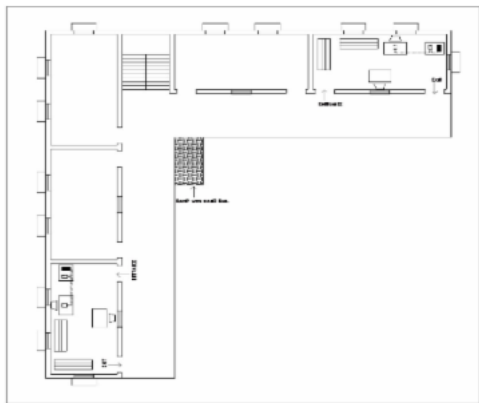

নির্বাচক নিবন্ধন আধিকারিকের স্বাক্ষর

Nazri Naksha

Google Map View

Polling Station Building Front View

Polling Station Front View

Cad View

Key MAP View

1 নাম : সোমা সামন্ত কায়েত স্বামীর নাম: স্বদেশ কায়েত বাড়ির নং : N0102 বয়স : 28 লিঙ্গ : মহিলা	XZA1990423	ফটো উপলব্ধ	2 নাম : দিপালী সামন্ত মাইতি স্বামীর নাম: প্রদীপ কুমার মাইতি বাড়ির নং : n0153 বয়স : 45 লিঙ্গ : মহিলা	HGZ2337038	ফটো উপলব্ধ	3 নাম : ছন্দা আদক (কায়েত) স্বামীর নাম: অভিরাম কায়েত বাড়ির নং : n0076 বয়স : 28 লিঙ্গ : মহিলা	XZA2010759	ফটো উপলব্ধ
4 নাম : দীপাশ্বিতা কায়েত পিতার নাম: তারশংকর কায়েত বাড়ির নং : N0060 বয়স : 27 লিঙ্গ : মহিলা	XZA2044162	ফটো উপলব্ধ	5 নাম : পৌরাজ কায়েত পিতার নাম: পরান কায়েত বাড়ির নং : N0116 বয়স : 30 লিঙ্গ : পুরুষ	XZA2073591	ফটো উপলব্ধ	6 নাম : পার্থ সারথী কায়েত পিতার নাম: সুশান্ত কায়েত বাড়ির নং : এন0087 বয়স : 27 লিঙ্গ : পুরুষ	XZA2087427	ফটো উপলব্ধ
7 নাম : টিঙ্কি কায়েত পিতার নাম: দেবেন্দ্র কায়েত বাড়ির নং : এন0072 বয়স : 26 লিঙ্গ : মহিলা	XZA2142727	ফটো উপলব্ধ	8 নাম : প্রতিমা কায়েত পিতার নাম: লক্ষ্মীকান্ত কায়েত বাড়ির নং : এন0154 বয়স : 26 লিঙ্গ : মহিলা	XZA2100535	ফটো উপলব্ধ	9 নাম : শ্রীকৃষ্ণ কায়েত পিতার নাম: নিমাই কায়েত বাড়ির নং : এন0082 বয়স : 26 লিঙ্গ : পুরুষ	XZA2100402	ফটো উপলব্ধ
10 নাম : সোমা বেরা (কায়েত) স্বামীর নাম: খোকণ কায়েত বাড়ির নং : এন0119 বয়স : 29 লিঙ্গ : মহিলা	AKQ1909209	ফটো উপলব্ধ	11 নাম : চন্দন কায়েত পিতার নাম: গোবর্দন কায়েত বাড়ির নং : n0069 বয়স : 53 লিঙ্গ : পুরুষ	WB/30/202/312743	ফটো উপলব্ধ	12 নাম : সৌভিক কায়েত পিতার নাম: সুভাষ কায়েত বাড়ির নং : N0054 বয়স : 28 লিঙ্গ : পুরুষ	XZA1990530	ফটো উপলব্ধ
13 নাম : লক্ষ্মীকান্ত কায়েত পিতার নাম: গুণধর কায়েত বাড়ির নং : n0154 বয়স : 50 লিঙ্গ : পুরুষ	WB/30/202/282123	ফটো উপলব্ধ	14 নাম : পার্থ প্রতীম কায়েত পিতার নাম: লক্ষ্মীকান্ত কায়েত বাড়ির নং : এন0154 বয়স : 21 লিঙ্গ : পুরুষ	XZA2662724	ফটো উপলব্ধ	15 নাম : বলরাম কায়েত পিতার নাম: শঙ্কু চরন কায়েত বাড়ির নং : n0076 বয়স : 39 লিঙ্গ : পুরুষ	XZA1321587	ফটো উপলব্ধ
16 নাম : ব্রজগোপাল জানা মায়ের নাম: জ্যোৎস্না জানা বাড়ির নং : n0081 বয়স : 25 লিঙ্গ : পুরুষ	XZA2326866	ফটো উপলব্ধ	17 নাম : অনিন্দিতা সামন্ত কায়েত স্বামীর নাম: হিমাংশু কায়েত বাড়ির নং : এন0068 বয়স : 24 লিঙ্গ : মহিলা	XZA2375830	ফটো উপলব্ধ	18 নাম : রাঙা কায়েত স্বামীর নাম: পরানচন্দ্র কায়েত বাড়ির নং : n0116 বয়স : 53 লিঙ্গ : মহিলা	XZA2375905	ফটো উপলব্ধ
19 নাম : গোবিন্দ কায়েত পিতার নাম: গৌরীশঙ্কর কায়েত বাড়ির নং : এন0122 বয়স : 24 লিঙ্গ : পুরুষ	XZA2497253	ফটো উপলব্ধ	20 নাম : মৌমিতা রায় কায়েত স্বামীর নাম: শশাঙ্ক শেখর কায়েত বাড়ির নং : n0079 বয়স : 26 লিঙ্গ : মহিলা	AKQ2049773	ফটো উপলব্ধ	21 নাম : গৌরহরি কায়েত পিতার নাম: বিষ্ণুপদ কায়েত বাড়ির নং : n0078 বয়স : 69 লিঙ্গ : পুরুষ	XZA1442961	ফটো উপলব্ধ
22 নাম : শশাঙ্ক শেখর কায়েত পিতার নাম: চন্ডী চরণ কায়েত বাড়ির নং : n0079 বয়স : 42 লিঙ্গ : পুরুষ	XZA1254614	ফটো উপলব্ধ	23 নাম : সৌম্য কান্তি কায়েত পিতার নাম: চন্ডীচরণ কায়েত বাড়ির নং : n0059 বয়স : 35 লিঙ্গ : পুরুষ	XZA1442839	ফটো উপলব্ধ	24 নাম : সমরেশ কায়েত পিতার নাম: রমাশংকর কায়েত বাড়ির নং : রামকালুয়া বয়স : 21 লিঙ্গ : পুরুষ	XZA2614378	ফটো উপলব্ধ
25 নাম : নীলকমল কায়েত পিতার নাম: অরবিন্দ কায়েত বাড়ির নং : রামকালুয়া বয়স : 21 লিঙ্গ : পুরুষ	XZA2614410	ফটো উপলব্ধ	26 নাম : শঙ্কর প্রসাদ কায়েত পিতার নাম: চন্ডীচরণ কায়েত বাড়ির নং : এন0079 বয়স : 45 লিঙ্গ : পুরুষ	MMF1739036	ফটো উপলব্ধ	27 নাম : মীনা কায়েত স্বামীর নাম: শঙ্কর প্রসাদ কায়েত বাড়ির নং : এন0079 বয়স : 35 লিঙ্গ : মহিলা	XZA1321553	ফটো উপলব্ধ
28 নাম : চণ্ডীচরণ কায়েত পিতার নাম: বিষ্ণুপদ কায়েত বাড়ির নং : n0079 বয়স : 78 লিঙ্গ : পুরুষ	XZA2598035	ফটো উপলব্ধ	29 নাম : মেনকারানী কায়েত স্বামীর নাম: অজিত কুমার কায়েত বাড়ির নং : n0137 বয়স : 74 লিঙ্গ : মহিলা	XZA2598027	ফটো উপলব্ধ	30 নাম : সর্বানী কায়েত স্বামীর নাম: শ্যামল কায়েত বাড়ির নং : n0149 বয়স : 42 লিঙ্গ : মহিলা	MMF2851913	ফটো উপলব্ধ