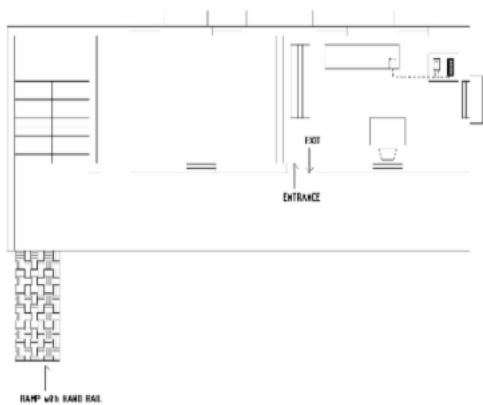

নির্বাচক নিবন্ধন আধিকারিকের স্বাক্ষর

Nazri Naksha

Google Map View

Polling Station Building Front View

Polling Station Front View

Cad View

Key MAP View

1 নাম : কাজলবালা আদক স্বামীর নাম: সুদর্শনচন্দ্র আদক বাড়ির নং : n0027 বয়স : 64 লিঙ্গ : মহিলা	WB/30/202/315296	2 নাম : চিত্তরঞ্জন আদক পিতার নাম: প্রহ্লাদ আদক বাড়ির নং : n0064 বয়স : 55 লিঙ্গ : পুরুষ	MMF1398064	3 নাম : মিঠু আদক স্বামীর নাম: মধুসূদন আদক বাড়ির নং : n0064 বয়স : 48 লিঙ্গ : মহিলা	MMF1399732
4 নাম : মধুসূদন আদক পিতার নাম: প্রহ্লাদ আদক বাড়ির নং : n0064 বয়স : 51 লিঙ্গ : পুরুষ	WB/30/202/315447	5 নাম : সুশান্ত আদক পিতার নাম: মনোরঞ্জন আদক বাড়ির নং : n0064 বয়স : 34 লিঙ্গ : পুরুষ	XZA1530666	6 নাম : সৌমিত্র আদক পিতার নাম: মনোরঞ্জন আদক বাড়ির নং : n0064 বয়স : 37 লিঙ্গ : পুরুষ	XZA1254705
7 নাম : পুতুলরানী আদক স্বামীর নাম: মনোরঞ্জন আদক বাড়ির নং : n0064 বয়স : 57 লিঙ্গ : মহিলা	WB/30/202/315457	8 নাম : মনোরঞ্জন আদক পিতার নাম: প্রহ্লাদ আদক বাড়ির নং : n0064 বয়স : 66 লিঙ্গ : পুরুষ	WB/30/202/315455	9 নাম : চন্দনা আদক (মাইতি) স্বামীর নাম: উত্তম আদক বাড়ির নং : n0063 বয়স : 43 লিঙ্গ : মহিলা	MMF2850543
10 নাম : উত্তম আদক পিতার নাম: ক্ষুদিরাম আদক বাড়ির নং : n0063 বয়স : 47 লিঙ্গ : পুরুষ	MMF1398080	11 নাম : ক্ষুদিরাম আদক পিতার নাম: সতীশ আদক বাড়ির নং : n0063 বয়স : 80 লিঙ্গ : পুরুষ	WB/30/202/315341	12 নাম : সৌমী আদক পিতার নাম: উত্তম আদক বাড়ির নং : এন0063 বয়স : 22 লিঙ্গ : মহিলা	XZA2653152
13 নাম : চন্দন আদক পিতার নাম: বাদল আদক বাড়ির নং : n0049 বয়স : 38 লিঙ্গ : পুরুষ	MMF2932358	14 নাম : সুব্রতকুমার আদক পিতার নাম: বাদল আদক বাড়ির নং : n0049 বয়স : 50 লিঙ্গ : পুরুষ	MMF1399187	15 নাম : দুলালী আদক স্বামীর নাম: বাবলু আদক বাড়ির নং : n0049 বয়স : 44 লিঙ্গ : মহিলা	MMF2932366
16 নাম : বাবলু আদক পিতার নাম: বাদল আদক বাড়ির নং : n0049 বয়স : 54 লিঙ্গ : পুরুষ	WB/30/202/315281	17 নাম : কাজলবালা আদক স্বামীর নাম: বাদল আদক বাড়ির নং : n0049 বয়স : 66 লিঙ্গ : মহিলা	WB/30/202/315257	18 নাম : প্রতিমারানী আদক স্বামীর নাম: গোপাল আদক বাড়ির নং : n0048 বয়স : 55 লিঙ্গ : মহিলা	WB/30/202/315328
19 নাম : বিমল আদক পিতার নাম: শঙ্কর আদক বাড়ির নং : n0047 বয়স : 39 লিঙ্গ : পুরুষ	MMF2850626	20 নাম : মধুমিতা আদক স্বামীর নাম: স্বপন আদক বাড়ির নং : n0047 বয়স : 37 লিঙ্গ : মহিলা	XZA1215953	21 নাম : স্বপন আদক পিতার নাম: শঙ্কর আদক বাড়ির নং : n0047 বয়স : 43 লিঙ্গ : পুরুষ	MMF2850618
22 নাম : ক্ষুদিবালা আদক স্বামীর নাম: শংকর আদক বাড়ির নং : n0047 বয়স : 64 লিঙ্গ : মহিলা	WB/30/202/315293	23 নাম : শংকরচন্দ্র আদক পিতার নাম: নিতাই আদক বাড়ির নং : n0047 বয়স : 72 লিঙ্গ : পুরুষ	WB/30/202/315348	24 নাম : শ্রীমন্ত আদক পিতার নাম: পরীক্ষিত আদক বাড়ির নং : n0046 বয়স : 33 লিঙ্গ : পুরুষ	XZA1635481
25 নাম : মালতি আদক স্বামীর নাম: পরীক্ষিত আদক বাড়ির নং : n0046 বয়স : 60 লিঙ্গ : মহিলা	WB/30/202/315295	26 নাম : কৃষ্ণারানী আদক স্বামীর নাম: নিবারন আদক বাড়ির নং : n0045 বয়স : 54 লিঙ্গ : মহিলা	WB/30/202/315326	27 নাম : নিবারন আদক পিতার নাম: নিতাই আদক বাড়ির নং : n0045 বয়স : 64 লিঙ্গ : পুরুষ	WB/30/202/315399
28 নাম : চন্দন আদক পিতার নাম: অশোক কুমার আদক বাড়ির নং : n0044 বয়স : 36 লিঙ্গ : পুরুষ	XZA1321819	29 নাম : দীপালী আদক স্বামীর নাম: স্বপন আদক বাড়ির নং : n0044 বয়স : 36 লিঙ্গ : মহিলা	XZA1635564	30 নাম : স্বপন আদক পিতার নাম: জয়দেব আদক বাড়ির নং : n0044 বয়স : 41 লিঙ্গ : পুরুষ	MMF2577963