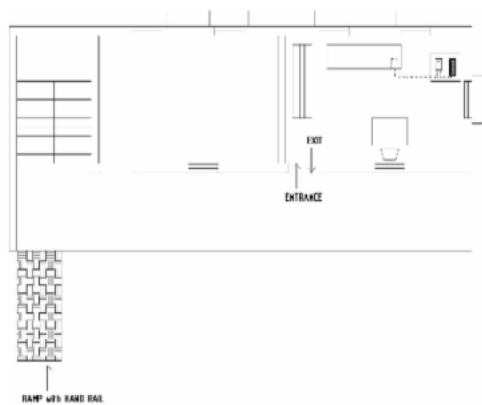

নির্বাচক নিবন্ধন আধিকারিকের স্বাক্ষর

Nazri Naksha

Google Map View

Polling Station Building Front View

Polling Station Front View

Cad View

Key MAP View

1 নাম : সেক সাদাম হোসেন পিতার নাম: সেক জুলফুকার বাড়ির নং : n0221 বয়স : 32 লিঙ্গ : পুরুষ	XZA1832773 ফটো উপলব্ধ	2 নাম : সেক উকিল পিতার নাম: সেক আজিজুল বাড়ির নং : n0206 বয়স : 48 লিঙ্গ : পুরুষ	XZA1216399 ফটো উপলব্ধ	3 নাম : মাজেদা বিবি স্বামীর নাম: সেক সফিজুল বাড়ির নং : n0204 বয়স : 41 লিঙ্গ : মহিলা	MMF2932960 ফটো উপলব্ধ
4 নাম : সেক গোলাম মুস্তাফা পিতার নাম: সেক বাহার আলি বাড়ির নং : n0150 বয়স : 51 লিঙ্গ : পুরুষ	MMF2851186 ফটো উপলব্ধ	5 নাম : মমতাজ বিবি স্বামীর নাম: সেক বাহার আলি বাড়ির নং : n0150 বয়স : 67 লিঙ্গ : মহিলা	XZA2154474 ফটো উপলব্ধ	6 নাম : সঞ্জয় মেট্যা পিতার নাম: জহরলাল মেট্যা বাড়ির নং : n0149 বয়স : 33 লিঙ্গ : পুরুষ	XZA1530831 ফটো উপলব্ধ
7 নাম : জহরলাল মেট্যা পিতার নাম: বাউ মেট্যা বাড়ির নং : n0149 বয়স : 55 লিঙ্গ : পুরুষ	MMF2578755 ফটো উপলব্ধ	8 নাম : সেক আনিসুর পিতার নাম: সেক আজিজুল বাড়ির নং : n0149 বয়স : 36 লিঙ্গ : পুরুষ	XZA1443043 ফটো উপলব্ধ	9 নাম : সাবেক উম্মিসা বিবি স্বামীর নাম: সেক আসানুর বাড়ির নং : n0149 বয়স : 37 লিঙ্গ : মহিলা	XZA1443597 ফটো উপলব্ধ
10 নাম : সেক আসানুর পিতার নাম: সেক আজিজুল বাড়ির নং : n0149 বয়স : 40 লিঙ্গ : পুরুষ	XZA1216050 ফটো উপলব্ধ	11 নাম : আসমা বিবি স্বামীর নাম: সেক আজিজুল বাড়ির নং : n0149 বয়স : 62 লিঙ্গ : মহিলা	XZA2188597 ফটো উপলব্ধ	12 নাম : সেক আজিজুল পিতার নাম: সেক মুরসেদ বাড়ির নং : n0149 বয়স : 68 লিঙ্গ : পুরুষ	XZA2154391 ফটো উপলব্ধ
13 নাম : জান্নাতুন বিবি স্বামীর নাম: সেক খাতিবুল বাড়ির নং : n0203 বয়স : 38 লিঙ্গ : মহিলা	XZA1443563 ফটো উপলব্ধ	14 নাম : মর্জিনা বিবি স্বামীর নাম: সেক আসরুদ্দি বাড়ির নং : n0203 বয়স : 72 লিঙ্গ : মহিলা	MMF2932952 ফটো উপলব্ধ	15 নাম : সপিয়া বিবি স্বামীর নাম: সেক মুজিবুল বাড়ির নং : n0201 বয়স : 48 লিঙ্গ : মহিলা	MMF2932937 ফটো উপলব্ধ
16 নাম : সেক মজিবুল পিতার নাম: আসরুদ্দি বাড়ির নং : n0200 বয়স : 53 লিঙ্গ : পুরুষ	MMF2932929 ফটো উপলব্ধ	17 নাম : আনসুরা খাতুন (বিবি) স্বামীর নাম: সেক সাদাম বাড়ির নং : n0168 বয়স : 30 লিঙ্গ : মহিলা	XZA1832864 ফটো উপলব্ধ	18 নাম : সেক সাদাম পিতার নাম: সেক সেরাজুল বাড়ির নং : n0168 বয়স : 35 লিঙ্গ : পুরুষ	XZA1443548 ফটো উপলব্ধ
19 নাম : সাহাজাদি বিবি স্বামীর নাম: সেক সেরাজুল বাড়ির নং : n0168 বয়স : 56 লিঙ্গ : মহিলা	WB/30/202/318059 ফটো উপলব্ধ	20 নাম : মর্জিনা বিবি স্বামীর নাম: সেক সুক্কর আলি বাড়ির নং : n0167 বয়স : 50 লিঙ্গ : মহিলা	XZA2179737 ফটো উপলব্ধ	21 নাম : শেখ সুক্কর আলি পিতার নাম: সেক সৈয়দ বাড়ির নং : n0167 বয়স : 57 লিঙ্গ : পুরুষ	XZA2179729 ফটো উপলব্ধ
22 নাম : সাকির মল্লিক পিতার নাম: দেবরুদ্দিন মল্লিক বাড়ির নং : n0165 বয়স : 32 লিঙ্গ : পুরুষ	XZA1744788 ফটো উপলব্ধ	23 নাম : সফিয়া বিবি স্বামীর নাম: দেবরুদ্দিন মল্লিক বাড়ির নং : n0165 বয়স : 70 লিঙ্গ : মহিলা	XZA2154524 ফটো উপলব্ধ	24 নাম : মাহেলা বিবি স্বামীর নাম: জামসেদ বাড়ির নং : n0163 বয়স : 51 লিঙ্গ : মহিলা	XZA2154607 ফটো উপলব্ধ
25 নাম : সাবেকুন বিবি স্বামীর নাম: হোসেন মল্লিক বাড়ির নং : n0163 বয়স : 35 লিঙ্গ : মহিলা	XZA1635762 ফটো উপলব্ধ	26 নাম : হোসেন মল্লিক পিতার নাম: হাতেম মল্লিক বাড়ির নং : n0163 বয়স : 35 লিঙ্গ : পুরুষ	XZA1530856 ফটো উপলব্ধ	27 নাম : ঝামেলা বিবি স্বামীর নাম: হাতেম মল্লিক বাড়ির নং : n0163 বয়স : 75 লিঙ্গ : মহিলা	WB/30/202/318278 ফটো উপলব্ধ
28 নাম : সেখ মুন্না পিতার নাম: সেখ রেজাবুল বাড়ির নং : n0151 বয়স : 31 লিঙ্গ : পুরুষ	XZA1744861 ফটো উপলব্ধ	29 নাম : আলোমা বিবি স্বামীর নাম: সেক রেজাবুল বাড়ির নং : n0151 বয়স : 51 লিঙ্গ : মহিলা	MMF1400449 ফটো উপলব্ধ	30 নাম : সেক রেজাবুল পিতার নাম: সেক ওসমান বাড়ির নং : n0151 বয়স : 59 লিঙ্গ : পুরুষ	WB/30/202/318495 ফটো উপলব্ধ