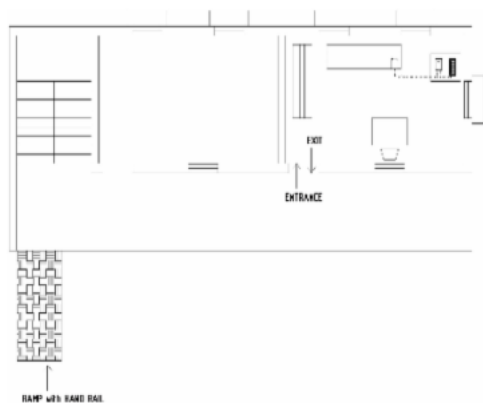

নির্বাচক নিবন্ধন আধিকারিকের স্বাক্ষর

Nazri Naksha

Google Map View

Polling Station Building Front View

Polling Station Front View

Cad View

Key MAP View

1 নাম : সালেমা বিবি স্বামীর নাম: রফিকুল নায়েক বাড়ির নং : n0022 বয়স : 34 লিঙ্গ : মহিলা	XZA1636380 ফটো উপলব্ধ	2 নাম : রফিকুল নায়েক পিতার নাম: ফেজলু নায়েক বাড়ির নং : n0022 বয়স : 37 লিঙ্গ : পুরুষ	XZA1322957 ফটো উপলব্ধ	3 নাম : সামিরুল বিবি স্বামীর নাম: সফিবুল নায়েক বাড়ির নং : n0022 বয়স : 36 লিঙ্গ : মহিলা	XZA1443993 ফটো উপলব্ধ
4 নাম : সফিবুল নায়েক পিতার নাম: সেক ফেজলু নায়েক বাড়ির নং : n0022 বয়স : 41 লিঙ্গ : পুরুষ	MMF2859395 ফটো উপলব্ধ	5 নাম : সাকিনা খাতুন স্বামীর নাম: সেক ফেজলু নায়েক বাড়ির নং : n0022 বয়স : 52 লিঙ্গ : মহিলা	WB/30/202/321564 ফটো উপলব্ধ	6 নাম : সেক হাবিবুল পিতার নাম: সেক আলফাজুদ্দিন বাড়ির নং : n0031 বয়স : 39 লিঙ্গ : পুরুষ	XZA1322940 ফটো উপলব্ধ
7 নাম : আনসুরা বিবি স্বামীর নাম: সেক রবিবুল বাড়ির নং : n0031 বয়স : 37 লিঙ্গ : মহিলা	XZA1323161 ফটো উপলব্ধ	8 নাম : সেক রবিবুল পিতার নাম: সেক আলফাজুদ্দিন বাড়ির নং : n0031 বয়স : 42 লিঙ্গ : পুরুষ	MMF2581213 ফটো উপলব্ধ	9 নাম : হুরে মদিনা বিবি অন্যান্য: সেক আলফাজুদ্দিন বাড়ির নং : n0031 বয়স : 77 লিঙ্গ : মহিলা	WB/30/202/321614 ফটো উপলব্ধ
10 নাম : সেক আব্দুল মজিদ পিতার নাম: সেক নজরুল বাড়ির নং : n0029 বয়স : 37 লিঙ্গ : পুরুষ	XZA1323120 ফটো উপলব্ধ	11 নাম : সেক মহিবুল পিতার নাম: সেক নজরুল বাড়ির নং : n0029 বয়স : 39 লিঙ্গ : পুরুষ	MMF2851566 ফটো উপলব্ধ	12 নাম : রুসিয়ান বিবি স্বামীর নাম: সেক নজরুল বাড়ির নং : n0029 বয়স : 56 লিঙ্গ : মহিলা	WB/30/202/321594 ফটো উপলব্ধ
13 নাম : সেক নজরুল পিতার নাম: সেক মুরসেদ বাড়ির নং : n0029 বয়স : 62 লিঙ্গ : পুরুষ	MMF2579761 ফটো উপলব্ধ	14 নাম : নূরজান বিবি স্বামীর নাম: সেক লুতফর রহমান বাড়ির নং : n0028 বয়স : 77 লিঙ্গ : মহিলা	WB/30/202/321600 ফটো উপলব্ধ	15 নাম : ফাতেমা খাতুন (বিবি) স্বামীর নাম: সেক মনিরুদ্দিন বাড়ির নং : n0026 বয়স : 34 লিঙ্গ : মহিলা	XZA1443985 ফটো উপলব্ধ
16 নাম : সেক মুনুরুদ্দিন পিতার নাম: সেক লুতফর রহমান বাড়ির নং : n0026 বয়স : 37 লিঙ্গ : পুরুষ	XZA1322932 ফটো উপলব্ধ	17 নাম : সেক মহিদুল পিতার নাম: সেক লুতফর রহমান বাড়ির নং : n0026 বয়স : 38 লিঙ্গ : পুরুষ	XZA1323328 ফটো উপলব্ধ	18 নাম : সেক মহিনুদ্দীন পিতার নাম: লুতফর রহমান বাড়ির নং : n0026 বয়স : 43 লিঙ্গ : পুরুষ	MMF2310605 ফটো উপলব্ধ
19 নাম : মমতাজ বিবি স্বামীর নাম: সেক লুতফর রহমান বাড়ির নং : n0026 বয়স : 59 লিঙ্গ : মহিলা	WB/30/202/321723 ফটো উপলব্ধ	20 নাম : হাসিনা বিবি স্বামীর নাম: আব্দুল মাবুদ বাড়ির নং : n0025 বয়স : 50 লিঙ্গ : মহিলা	MMF1755933 ফটো উপলব্ধ	21 নাম : সেক আব্দুল মাবুদ পিতার নাম: কেসিমুদ্দিন বাড়ির নং : n0025 বয়স : 53 লিঙ্গ : পুরুষ	MMF1755800 ফটো উপলব্ধ
22 নাম : সেক মহিদুল পিতার নাম: সেক মস্তাজ বাড়ির নং : n0151 বয়স : 36 লিঙ্গ : পুরুষ	XZA1322866 ফটো উপলব্ধ	23 নাম : মুর্শিদা বিবি স্বামীর নাম: সেক নজরুল ইসলাম বাড়ির নং : n0151 বয়স : 40 লিঙ্গ : মহিলা	XZA1323195 ফটো উপলব্ধ	24 নাম : সেক নজরুল ইসলাম পিতার নাম: লুতফর আলি বাড়ির নং : n0151 বয়স : 47 লিঙ্গ : পুরুষ	GQG2133809 ফটো উপলব্ধ
25 নাম : সেক মুজিবর পিতার নাম: আকাশুদ্দিন বাড়ির নং : n0151 বয়স : 43 লিঙ্গ : পুরুষ	MMF2310506 ফটো উপলব্ধ	26 নাম : মানোয়ারা বিবি স্বামীর নাম: সেক নাবির আলি বাড়ির নং : n0037 বয়স : 34 লিঙ্গ : মহিলা	XZA1636125 ফটো উপলব্ধ	27 নাম : সেক সমির আলি পিতার নাম: সেক মর্তেজা আলি বাড়ির নং : n0037 বয়স : 36 লিঙ্গ : পুরুষ	XZA1216431 ফটো উপলব্ধ
28 নাম : হোসনোয়ারা খাতুন (বেগম) স্বামীর নাম: সেক কবির আলি বাড়ির নং : n0037 বয়স : 38 লিঙ্গ : মহিলা	XZA1443951 ফটো উপলব্ধ	29 নাম : সেক নবির আলি পিতার নাম: সেক মর্তেজা আলি বাড়ির নং : n0037 বয়স : 42 লিঙ্গ : পুরুষ	MMF2581205 ফটো উপলব্ধ	30 নাম : সেক আসাদুল পিতার নাম: সেক মেইনু বাড়ির নং : n0035 বয়স : 32 লিঙ্গ : পুরুষ	XZA1833128 ফটো উপলব্ধ