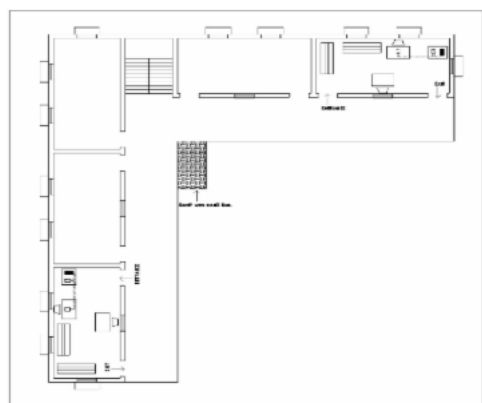

নির্বাচক নিবন্ধন আধিকারিকের স্বাক্ষর

Nazri Naksha

Google Map View

Polling Station Building Front View

Polling Station Front View

Cad View

Key MAP View

| | | | | | |
|--|------------------|--|------------------|--|------------------|
| 1 নাম : ভীমচরন কুণ্ড পিতার নাম: বেনীমাধব কুণ্ড বাড়ির নং : n0077 বয়স : 72 লিঙ্গ : পুরুষ ফটো উপলব্ধ | WB/30/202/324672 | 2 নাম : অসীমারানী কুণ্ড স্বামীর নাম: ভীমচরন কুণ্ড বাড়ির নং : n0077 বয়স : 69 লিঙ্গ : মহিলা ফটো উপলব্ধ | WB/30/202/324384 | 3 নাম : মিলনকুমার কুণ্ড পিতার নাম: ভীমচরন কুণ্ড বাড়ির নং : n0077 বয়স : 52 লিঙ্গ : পুরুষ ফটো উপলব্ধ | MMF2798650 |
| 4 নাম : কার্তিক কুন্ড পিতার নাম: ভীমচরন কুন্ড বাড়ির নং : n0077 বয়স : 48 লিঙ্গ : পুরুষ ফটো উপলব্ধ | MMF2581601 | 5 নাম : নমিতা কুন্ড স্বামীর নাম: কার্তিক কুন্ড বাড়ির নং : n0077 বয়স : 41 লিঙ্গ : মহিলা ফটো উপলব্ধ | MMF2735983 | 6 নাম : গঙ্গাধর কুন্ড পিতার নাম: ভীমচরন কুন্ড বাড়ির নং : n0077 বয়স : 38 লিঙ্গ : পুরুষ ফটো উপলব্ধ | MMF2933711 |
| 7 নাম : মিতু রানী কুন্ড স্বামীর নাম: মিলন কুমার কুন্ড বাড়ির নং : n0077 বয়স : 45 লিঙ্গ : মহিলা ফটো উপলব্ধ | MMF1756477 | 8 নাম : যুগল কুন্ড পিতার নাম: ভীমচরন কুন্ড বাড়ির নং : n0077 বয়স : 42 লিঙ্গ : পুরুষ ফটো উপলব্ধ | MMF2798940 | 9 নাম : সোনালী কুণ্ড স্বামীর নাম: গঙ্গাধর কুণ্ড বাড়ির নং : n0077 বয়স : 32 লিঙ্গ : মহিলা ফটো উপলব্ধ | XZA1781178 |
| 10 নাম : বিনা খাটুয়া(মাইতি) স্বামীর নাম: অশোক কুমার মাইতি বাড়ির নং : n0044 বয়স : 44 লিঙ্গ : মহিলা ফটো উপলব্ধ | XZA1991595 | 11 নাম : অমিত দে পিতার নাম: রনজিত কুমার দে বাড়ির নং : এন000 বয়স : 23 লিঙ্গ : পুরুষ ফটো উপলব্ধ | XZA2542686 | 12 নাম : সোমা গুড়িয়া মাইতি স্বামীর নাম: চম্পক কুমার মাইতি বাড়ির নং : N0080 বয়স : 32 লিঙ্গ : মহিলা ফটো উপলব্ধ | XZA1850817 |
| 13 নাম : সোমা অধিকারী মাইতি স্বামীর নাম: রাজু মাইতি বাড়ির নং : N0003 বয়স : 32 লিঙ্গ : মহিলা ফটো উপলব্ধ | XZA1935741 | 14 নাম : শ্রীকান্ত চক্রবর্তী পিতার নাম: বিষ্ণুপদ চক্রবর্তী বাড়ির নং : n0012 বয়স : 56 লিঙ্গ : পুরুষ ফটো উপলব্ধ | WB/30/202/324084 | 15 নাম : রীতারানী চক্রবর্তী স্বামীর নাম: শ্রীকান্ত চক্রবর্তী বাড়ির নং : n0012 বয়স : 52 লিঙ্গ : মহিলা ফটো উপলব্ধ | WB/30/202/324168 |
| 16 নাম : নীলকান্ত চক্রবর্তী পিতার নাম: বিষ্ণুপদ চক্রবর্তী বাড়ির নং : n0012 বয়স : 53 লিঙ্গ : পুরুষ ফটো উপলব্ধ | WB/30/202/324521 | 17 নাম : আলপনা চক্রবর্তী স্বামীর নাম: নীলকান্ত চক্রবর্তী বাড়ির নং : n0012 বয়স : 48 লিঙ্গ : মহিলা ফটো উপলব্ধ | MMF1402221 | 18 নাম : দেবপ্রসাদ চক্রবর্তী পিতার নাম: বিষ্ণুপদ চক্রবর্তী বাড়ির নং : n0012 বয়স : 43 লিঙ্গ : পুরুষ ফটো উপলব্ধ | MMF2581619 |
| 19 নাম : প্রদীপ কুমার চক্রবর্তী পিতার নাম: শ্রীকান্ত চক্রবর্তী বাড়ির নং : n0012 বয়স : 35 লিঙ্গ : পুরুষ ফটো উপলব্ধ | XZA1444470 | 20 নাম : বকুলীরানী চক্রবর্তী স্বামীর নাম: দেব প্রসাদ চক্রবর্তী বাড়ির নং : n0012 বয়স : 33 লিঙ্গ : মহিলা ফটো উপলব্ধ | XZA1833425 | 21 নাম : চন্দনা বেরা স্বামীর নাম: নকুল চন্দ্র বেরা বাড়ির নং : n0074 বয়স : 52 লিঙ্গ : মহিলা ফটো উপলব্ধ | MMF1401967 |
| 22 নাম : নকুলচন্দ্র বেরা পিতার নাম: মনোনাথ বেরা বাড়ির নং : n0074 বয়স : 58 লিঙ্গ : পুরুষ ফটো উপলব্ধ | WB/30/202/324317 | 23 নাম : অশ্বেষা বেরা পিতার নাম: নকুল চন্দ্র বেরা বাড়ির নং : এন0074 বয়স : 24 লিঙ্গ : মহিলা ফটো উপলব্ধ | XZA2391001 | 24 নাম : অর্জুন চন্দ্র বেরা পিতার নাম: মনোনাথ বেরা বাড়ির নং : n0074 বয়স : 65 লিঙ্গ : পুরুষ ফটো উপলব্ধ | XZA2262095 |
| 25 নাম : কল্যাণী রানী বেরা স্বামীর নাম: অর্জুন চন্দ্র বেরা বাড়ির নং : n0074 বয়স : 56 লিঙ্গ : মহিলা ফটো উপলব্ধ | MMF1401959 | 26 নাম : অমরনাথ বেরা পিতার নাম: নকুল চন্দ্র বেরা বাড়ির নং : এন0074 বয়স : 23 লিঙ্গ : পুরুষ ফটো উপলব্ধ | XZA2542751 | 27 নাম : শান্তনু জানা পিতার নাম: মৃত্যঞ্জয় জানা বাড়ির নং : n0057 বয়স : 46 লিঙ্গ : পুরুষ ফটো উপলব্ধ | MMF2312239 |
| 28 নাম : মৌমিতা দাস (জানা) স্বামীর নাম: শান্তনু জানা বাড়ির নং : n0057 বয়স : 38 লিঙ্গ : মহিলা ফটো উপলব্ধ | MMF2840064 | 29 নাম : শুভ্রতনু জানা পিতার নাম: নিরঞ্জন জানা বাড়ির নং : n0057 বয়স : 31 লিঙ্গ : পুরুষ ফটো উপলব্ধ | XZA1915131 | 30 নাম : অনুরী জানা (দে) স্বামীর নাম: সমরেশ দে বাড়ির নং : n0057 বয়স : 31 লিঙ্গ : মহিলা ফটো উপলব্ধ | XZA1915156 |