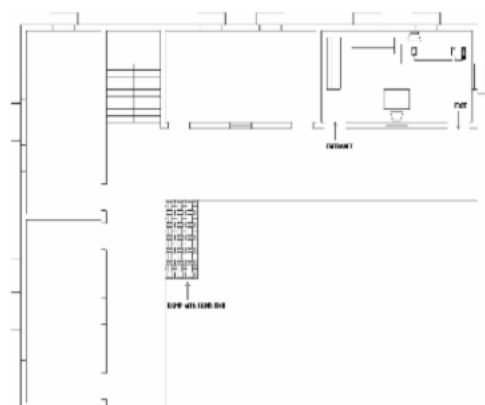

নির্বাচক নিবন্ধন আধিকারিকের স্বাক্ষর

Nazri Naksha

Google Map View

Polling Station Building Front View

Polling Station Front View

Cad View

Key MAP View

| | | | | | | | | | | | |
|----|------------------|--|------------|----|------------------|--|------------|----|------------------|---|------------|
| 1 | WB/30/202/324526 | নাম : আনোয়ারা বিবি স্বামীর নাম: সেক মহম্মদ বাড়ির নং : n0144 বয়স : 83 লিঙ্গ : মহিলা | ফটো উপলব্ধ | 2 | MMF2583219 | নাম : মনিষা বিবি স্বামীর নাম: রবিবুল বাড়ির নং : n0143 বয়স : 40 লিঙ্গ : মহিলা | ফটো উপলব্ধ | 3 | MMF2583201 | নাম : সেক রবিবুল পিতার নাম: সেক সামসুদ্দিন বাড়ির নং : n0143 বয়স : 44 লিঙ্গ : পুরুষ | ফটো উপলব্ধ |
| 4 | MMF1401876 | নাম : সেক হাসিবুল পিতার নাম: সেক সামসুদ্দিন বাড়ির নং : n0143 বয়স : 47 লিঙ্গ : পুরুষ | ফটো উপলব্ধ | 5 | XZA1637339 | নাম : রসিদা বিবি স্বামীর নাম: সাদ্দাম হোসেন মল্লিক বাড়ির নং : n0133 বয়স : 32 লিঙ্গ : মহিলা | ফটো উপলব্ধ | 6 | XZA1531623 | নাম : সেক রহুল আমিন পিতার নাম: লুৎফর মল্লিক বাড়ির নং : n0133 বয়স : 34 লিঙ্গ : পুরুষ | ফটো উপলব্ধ |
| 7 | XZA1324524 | নাম : সেক সাদ্দাম হোসেন পিতার নাম: সেক লুতফর মল্লিক বাড়ির নং : n0133 বয়স : 36 লিঙ্গ : পুরুষ | ফটো উপলব্ধ | 8 | XZA1324532 | নাম : মহিমা বিবি স্বামীর নাম: সেক মনু বাড়ির নং : n0133 বয়স : 37 লিঙ্গ : মহিলা | ফটো উপলব্ধ | 9 | MMF2581981 | নাম : মর্জিনা বিবি স্বামীর নাম: সেক মনসুর আলি বাড়ির নং : n0133 বয়স : 48 লিঙ্গ : মহিলা | ফটো উপলব্ধ |
| 10 | XZA1324334 | নাম : সেক মনসুর আলি পিতার নাম: সেক কাদের বাদশা বাড়ির নং : n0133 বয়স : 49 লিঙ্গ : পুরুষ | ফটো উপলব্ধ | 11 | MMF2736072 | নাম : আক্তারি বিবি স্বামীর নাম: মুরসেদ সেক বাড়ির নং : n0133 বয়স : 43 লিঙ্গ : মহিলা | ফটো উপলব্ধ | 12 | MMF2736098 | নাম : মুরসেদ সেক পিতার নাম: কাদের সেক বাড়ির নং : n0133 বয়স : 49 লিঙ্গ : পুরুষ | ফটো উপলব্ধ |
| 13 | WB/30/202/324308 | নাম : মানুয়ারা বিবি স্বামীর নাম: কাদের সেক বাড়ির নং : n0133 বয়স : 66 লিঙ্গ : মহিলা | ফটো উপলব্ধ | 14 | WB/30/202/324139 | নাম : রুকিয়া বিবি স্বামীর নাম: সেক লুতফর মল্লিক বাড়ির নং : n0133 বয়স : 69 লিঙ্গ : মহিলা | ফটো উপলব্ধ | 15 | WB/30/202/324630 | নাম : সেক লুতফর মল্লিক পিতার নাম: সেক ইসুউদ্দিন মল্লিক বাড়ির নং : n0133 বয়স : 79 লিঙ্গ : পুরুষ | ফটো উপলব্ধ |
| 16 | XZA1864552 | নাম : রোজিনা খাতুন স্বামীর নাম: জয়নাল আবেদিন বাড়ির নং : n0132 বয়স : 30 লিঙ্গ : মহিলা | ফটো উপলব্ধ | 17 | XZA1637362 | নাম : সেক মমতাজউর রহমান পিতার নাম: সেক আব্দুল হাসান বাড়ির নং : n0132 বয়স : 32 লিঙ্গ : পুরুষ | ফটো উপলব্ধ | 18 | XZA1324169 | নাম : সেক মুসলে উদ্দিন পিতার নাম: সেক আবুল হাসান বাড়ির নং : n0132 বয়স : 34 লিঙ্গ : পুরুষ | ফটো উপলব্ধ |
| 19 | MMF2583169 | নাম : সেক মিকাইল পিতার নাম: নেজামুদ্দিন বাড়ির নং : n0132 বয়স : 42 লিঙ্গ : পুরুষ | ফটো উপলব্ধ | 20 | MMF2798742 | নাম : মমতাজ বেগম স্বামীর নাম: সেক আবুল হাসান বাড়ির নং : n0132 বয়স : 53 লিঙ্গ : মহিলা | ফটো উপলব্ধ | 21 | WB/30/202/324442 | নাম : সেক আবুলহাসান পিতার নাম: সেক নেজামুদ্দিন বাড়ির নং : n0132 বয়স : 58 লিঙ্গ : পুরুষ | ফটো উপলব্ধ |
| 22 | XZA1217025 | নাম : রাফিদা বিবি স্বামীর নাম: সেক জিব্রাইল বাড়ির নং : n0132 বয়স : 42 লিঙ্গ : মহিলা | ফটো উপলব্ধ | 23 | XZA1324151 | নাম : সেক জিব্রাইল পিতার নাম: সেক নেজামুদ্দিন বাড়ির নং : n0132 বয়স : 43 লিঙ্গ : পুরুষ | ফটো উপলব্ধ | 24 | XZA1637578 | নাম : আনিসা বিবি স্বামীর নাম: আতাউর রহমান বাড়ির নং : n0131 বয়স : 33 লিঙ্গ : মহিলা | ফটো উপলব্ধ |
| 25 | MMF2934016 | নাম : সানুয়ারা বিবি স্বামীর নাম: সেক আরেকবিলা বাড়ির নং : n0131 বয়স : 37 লিঙ্গ : মহিলা | ফটো উপলব্ধ | 26 | MMF2583094 | নাম : রুকিয়া বিবি স্বামীর নাম: সেক দারুস সালাম বাড়ির নং : n0131 বয়স : 44 লিঙ্গ : মহিলা | ফটো উপলব্ধ | 27 | XZA1745892 | নাম : মোহম্মদা বিবি স্বামীর নাম: সেক মতিউর বাড়ির নং : n0131 বয়স : 41 লিঙ্গ : মহিলা | ফটো উপলব্ধ |
| 28 | MMF2761195 | নাম : সেক মতিউর পিতার নাম: সেক রজব আলি বাড়ির নং : n0131 বয়স : 46 লিঙ্গ : পুরুষ | ফটো উপলব্ধ | 29 | MMF2581973 | নাম : আরেফ বিলা পিতার নাম: আজিজুর রহমান বাড়ির নং : n0131 বয়স : 44 লিঙ্গ : পুরুষ | ফটো উপলব্ধ | 30 | MMF2313450 | নাম : দারুস সালাম পিতার নাম: আজিজুর রহমান বাড়ির নং : n0131 বয়স : 46 লিঙ্গ : পুরুষ | ফটো উপলব্ধ |