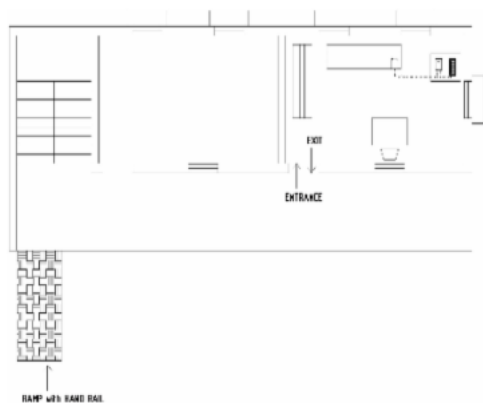

নির্বাচক নিবন্ধন আধিকারিকের স্বাক্ষর

Nazri Naksha

Google Map View

Polling Station Building Front View

Polling Station Front View

Cad View

Key MAP View

| | | | | | |
|--|------------------|--|------------------|--|------------------|
| 1 নাম : নবাংশু শেখর অধিকারী পিতার নাম: গুণধর অধিকারী বাড়ির নং : n0083 বয়স : 74 লিঙ্গ : পুরুষ | WB/30/202/327274 | 2 নাম : অমিতা অধিকারী স্বামীর নাম: নিমাই চাঁদ অধিকারী বাড়ির নং : n0148 বয়স : 60 লিঙ্গ : মহিলা | MMF2972032 | 3 নাম : নিমাই চাঁদ অধিকারী পিতার নাম: যামিনী অধিকারী বাড়ির নং : n0147 বয়স : 74 লিঙ্গ : পুরুষ | MMF2973949 |
| 4 নাম : রীনা অধিকারী স্বামীর নাম: ঘনশ্যাম অধিকারী বাড়ির নং : n0140 বয়স : 58 লিঙ্গ : মহিলা | MMF0141408 | 5 নাম : অতসী অধিকারী স্বামীর নাম: লালমোহন অধিকারী বাড়ির নং : n0139 বয়স : 43 লিঙ্গ : মহিলা | MMF2934677 | 6 নাম : লালমোহন অধিকারী পিতার নাম: হরেন্দ্রনাথ অধিকারী বাড়ির নং : n0139 বয়স : 59 লিঙ্গ : পুরুষ | MMF2799021 |
| 7 নাম : সুমন অধিকারী পিতার নাম: সমীর অধিকারী বাড়ির নং : n0137 বয়স : 30 লিঙ্গ : পুরুষ | XZA1833730 | 8 নাম : সৌমেন অধিকারী পিতার নাম: সমীর অধিকারী বাড়ির নং : n0137 বয়স : 35 লিঙ্গ : পুরুষ | XZA1444876 | 9 নাম : কবিতা অধিকারী স্বামীর নাম: সমীর অধিকারী বাড়ির নং : n0137 বয়স : 51 লিঙ্গ : মহিলা | WB/30/207/546477 |
| 10 নাম : সমীর অধিকারী পিতার নাম: সুকুমার অধিকারী বাড়ির নং : n0137 বয়স : 54 লিঙ্গ : পুরুষ | WB/30/207/546769 | 11 নাম : রেনুকা অধিকারী স্বামীর নাম: সুকুমার অধিকারী বাড়ির নং : n0137 বয়স : 71 লিঙ্গ : মহিলা | XZA1532035 | 12 নাম : সন্ধ্যা অধিকারী স্বামীর নাম: অনিল অধিকারী বাড়ির নং : n0127 বয়স : 75 লিঙ্গ : মহিলা | WB/30/202/327356 |
| 13 নাম : সুমন অধিকারী পিতার নাম: সুভাষ অধিকারী বাড়ির নং : n0110 বয়স : 36 লিঙ্গ : পুরুষ | XZA1325026 | 14 নাম : বীথিকা অধিকারী স্বামীর নাম: সুভাষ অধিকারী বাড়ির নং : n0110 বয়স : 54 লিঙ্গ : মহিলা | WB/30/202/327220 | 15 নাম : সুভাষ অধিকারী পিতার নাম: উমাপতি অধিকারী বাড়ির নং : n0110 বয়স : 66 লিঙ্গ : পুরুষ | WB/30/202/327222 |
| 16 নাম : শান্তনু অধিকারী পিতার নাম: সুরত অধিকারী বাড়ির নং : n0109 বয়স : 37 লিঙ্গ : পুরুষ | XZA1325000 | 17 নাম : শুভঙ্কর অধিকারী পিতার নাম: সুরত অধিকারী বাড়ির নং : n0109 বয়স : 39 লিঙ্গ : পুরুষ | MMF2736353 | 18 নাম : চাঁপারানী অধিকারী স্বামীর নাম: সুরত অধিকারী বাড়ির নং : n0109 বয়স : 61 লিঙ্গ : মহিলা | WB/30/202/327269 |
| 19 নাম : সুরত অধিকারী পিতার নাম: উমাপতি অধিকারী বাড়ির নং : n0109 বয়স : 68 লিঙ্গ : পুরুষ | WB/30/202/327355 | 20 নাম : রঞ্জন অধিকারী পিতার নাম: গোপাল অধিকারী বাড়ির নং : n0108 বয়স : 37 লিঙ্গ : পুরুষ | XZA1217264 | 21 নাম : কবিতা অধিকারী স্বামীর নাম: সুধাংশু অধিকারী বাড়ির নং : n0108 বয়স : 62 লিঙ্গ : মহিলা | WB/30/202/327330 |
| 22 নাম : পরমা দেবগোস্বামী (অধিকারী) স্বামীর নাম: চন্দন কুমার অধিকারী বাড়ির নং : n0108 বয়স : 34 লিঙ্গ : মহিলা | XZA1444884 | 23 নাম : চন্দন কুমার অধিকারী পিতার নাম: গোপাল চন্দ্র অধিকারী বাড়ির নং : n0108 বয়স : 40 লিঙ্গ : পুরুষ | MMF2583763 | 24 নাম : গোপাল চন্দ্র অধিকারী পিতার নাম: জিতেন্দ্র নাথ অধিকারী বাড়ির নং : n0108 বয়স : 65 লিঙ্গ : পুরুষ | WB/30/202/327255 |
| 25 নাম : বেলারানী অধিকারী স্বামীর নাম: বিষ্ণুপদ অধিকারী বাড়ির নং : n0096 বয়স : 64 লিঙ্গ : মহিলা | WB/30/202/327247 | 26 নাম : বিষ্ণুপদ অধিকারী পিতার নাম: যতীন্দ্র অধিকারী বাড়ির নং : n0096 বয়স : 72 লিঙ্গ : পুরুষ | WB/30/202/327280 | 27 নাম : সুশান্ত অধিকারী পিতার নাম: অসিত কুমার অধিকারী বাড়ির নং : n0095 বয়স : 37 লিঙ্গ : পুরুষ | XZA1217249 |
| 28 নাম : ধাত্রী সংধোকী অধিকারী স্বামীর নাম: অশোক অধিকারী বাড়ির নং : n0095 বয়স : 40 লিঙ্গ : মহিলা | MMF2934644 | 29 নাম : মৌসুমী অধিকারী স্বামীর নাম: প্রীতম অধিকারী বাড়ির নং : n0094 বয়স : 32 লিঙ্গ : মহিলা | XZA1637727 | 30 নাম : প্রীতম অধিকারী পিতার নাম: শক্তিপ্রসাদ অধিকারী বাড়ির নং : n0094 বয়স : 44 লিঙ্গ : পুরুষ | XZA1217298 |