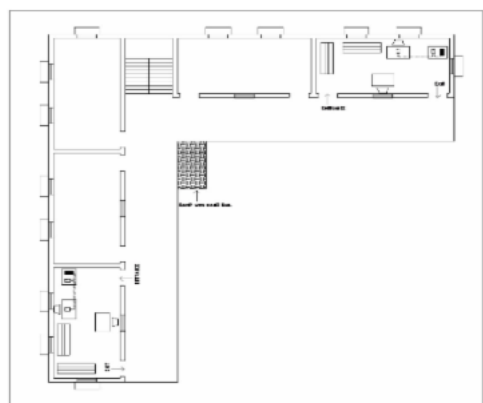

নির্বাচক নিবন্ধন আধিকারিকের স্বাক্ষর

Nazri Naksha

Google Map View

Polling Station Building Front View

Polling Station Front View

Cad View

Key MAP View

<p>E2 1 WB/30/202/330799</p> <p>নাম : কালীদাসী অধিকারী স্বামীর নাম: অশোক অধিকারী বাড়ির নং : n0001 বয়স : 62 লিঙ্গ : মহিলা</p> <p>ফটো উপলব্ধ</p>	<p>2 XZA1378660</p> <p>নাম : শংকর অধিকারী পিতার নাম: অশোক অধিকারী বাড়ির নং : n0001 বয়স : 36 লিঙ্গ : পুরুষ</p> <p>ফটো উপলব্ধ</p>	<p>3 MMF1405059</p> <p>নাম : পল্টুরাম অধিকারী পিতার নাম: নিরঞ্জন অধিকারী বাড়ির নং : n0003 বয়স : 60 লিঙ্গ : পুরুষ</p> <p>ফটো উপলব্ধ</p>
<p>4 MMF1405042</p> <p>নাম : ছায়া অধিকারী স্বামীর নাম: পল্টুরাম অধিকারী বাড়ির নং : n0003 বয়স : 57 লিঙ্গ : মহিলা</p> <p>ফটো উপলব্ধ</p>	<p>5 WB/30/202/330720</p> <p>নাম : চঞ্চল অধিকারী পিতার নাম: রঞ্জন অধিকারী বাড়ির নং : n0004 বয়স : 63 লিঙ্গ : পুরুষ</p> <p>ফটো উপলব্ধ</p>	<p>6 WB/30/202/330721</p> <p>নাম : সূজাতা অধিকারী স্বামীর নাম: চঞ্চল অধিকারী বাড়ির নং : n0004 বয়স : 55 লিঙ্গ : মহিলা</p> <p>ফটো উপলব্ধ</p>
<p>7 MMF1403336</p> <p>নাম : নমিতা অধিকারী স্বামীর নাম: কনক অধিকারী বাড়ির নং : n0004 বয়স : 60 লিঙ্গ : মহিলা</p> <p>ফটো উপলব্ধ</p>	<p>8 XZA2679553</p> <p>নাম : লক্ষ্মীকান্ত অধিকারী পিতার নাম: ফণীভূষণ অধিকারী বাড়ির নং : n0005 বয়স : 67 লিঙ্গ : পুরুষ</p> <p>ফটো উপলব্ধ</p>	<p>9 WB/30/202/330149</p> <p>নাম : পূর্ণিমা অধিকারী স্বামীর নাম: লক্ষীকান্ত অধিকারী বাড়ির নং : n0005 বয়স : 60 লিঙ্গ : মহিলা</p> <p>ফটো উপলব্ধ</p>
<p>10 MMF1403039</p> <p>নাম : গৌতম অধিকারী পিতার নাম: লক্ষীকান্ত অধিকারী বাড়ির নং : n0005 বয়স : 47 লিঙ্গ : পুরুষ</p> <p>ফটো উপলব্ধ</p>	<p>11 MMF2583920</p> <p>নাম : সোমাস্রী অধিকারী (পুত্র) স্বামীর নাম: গৌতম অধিকারী বাড়ির নং : n0005 বয়স : 44 লিঙ্গ : মহিলা</p> <p>ফটো উপলব্ধ</p>	<p>12 WB/30/202/327329</p> <p>নাম : ছবি রানী অধিকারী স্বামীর নাম: শংকর অধিকারী বাড়ির নং : n0199 বয়স : 68 লিঙ্গ : মহিলা</p> <p>ফটো উপলব্ধ</p>
<p>13 WB/30/202/327012</p> <p>নাম : দীপক কুমার অধিকারী পিতার নাম: শংকর কুমার অধিকারী বাড়ির নং : 0199 বয়স : 57 লিঙ্গ : পুরুষ</p> <p>ফটো উপলব্ধ</p>	<p>14 MMF1401587</p> <p>নাম : অলোক অধিকারী পিতার নাম: শংকর অধিকারী বাড়ির নং : 0199 বয়স : 47 লিঙ্গ : পুরুষ</p> <p>ফটো উপলব্ধ</p>	<p>15 MMF2583383</p> <p>নাম : অনামিকা অধিকারী স্বামীর নাম: দীপক অধিকারী বাড়ির নং : 0199 বয়স : 43 লিঙ্গ : মহিলা</p> <p>ফটো উপলব্ধ</p>
<p>16 XZA1379312</p> <p>নাম : মধুমিতা অধিকারী স্বামীর নাম: অলোক অধিকারী বাড়ির নং : 0199 বয়স : 36 লিঙ্গ : মহিলা</p> <p>ফটো উপলব্ধ</p>	<p>17 XZA2045615</p> <p>নাম : রোহন অধিকারী পিতার নাম: চঞ্চল অধিকারী বাড়ির নং : N0004 বয়স : 28 লিঙ্গ : পুরুষ</p> <p>ফটো উপলব্ধ</p>	<p>18 XZA1350743</p> <p>নাম : পুলক দাস পিতার নাম: চন্দন দাস বাড়ির নং : N0001 বয়স : 38 লিঙ্গ : পুরুষ</p> <p>ফটো উপলব্ধ</p>
<p>19 HLJ2857712</p> <p>নাম : গিরীশ দাস পিতার নাম: স্বরাজ দাস বাড়ির নং : N0001 বয়স : 43 লিঙ্গ : পুরুষ</p> <p>ফটো উপলব্ধ</p>	<p>20 XZA2347003</p> <p>নাম : শেফালী মহাপাত্র অধিকারী স্বামীর নাম: শংকর অধিকারী বাড়ির নং : N0001 বয়স : 25 লিঙ্গ : মহিলা</p> <p>ফটো উপলব্ধ</p>	<p>21 XZA2355626</p> <p>নাম : সঞ্চিতা দাস স্বামীর নাম: কার্তিক দাস বাড়ির নং : N0001 বয়স : 27 লিঙ্গ : মহিলা</p> <p>ফটো উপলব্ধ</p>
<p>22 UPM1632132</p> <p>নাম : জয়দেব ভূঞা পিতার নাম: বাসুদেব ভূঞা বাড়ির নং : এন0001 বয়স : 55 লিঙ্গ : পুরুষ</p> <p>ফটো উপলব্ধ</p>	<p>23 UPM1716976</p> <p>নাম : বীনা ভূঞা স্বামীর নাম: জয়দেব ভূঞা বাড়ির নং : এন0001 বয়স : 40 লিঙ্গ : মহিলা</p> <p>ফটো উপলব্ধ</p>	<p>24 XZA2389146</p> <p>নাম : পূজা ভূঞা পিতার নাম: জয়দেব ভূঞা বাড়ির নং : এন0001 বয়স : 29 লিঙ্গ : মহিলা</p> <p>ফটো উপলব্ধ</p>
<p>25 XZA2389138</p> <p>নাম : সোমা ভূঞা পিতার নাম: জয়দেব ভূঞা বাড়ির নং : এন0001 বয়স : 26 লিঙ্গ : মহিলা</p> <p>ফটো উপলব্ধ</p>	<p>26 XZA1350750</p> <p>নাম : কার্তিক দাস পিতার নাম: চন্দন দাস বাড়ির নং : N0001 বয়স : 37 লিঙ্গ : পুরুষ</p> <p>ফটো উপলব্ধ</p>	<p>27 XZA1667872</p> <p>নাম : রাজেশ অধিকারী পিতার নাম: চঞ্চল অধিকারী বাড়ির নং : n0004 বয়স : 33 লিঙ্গ : পুরুষ</p> <p>ফটো উপলব্ধ</p>
<p>28 MMF2737427</p> <p>নাম : তনুস্রী সতপতি দাস স্বামীর নাম: গিরীশ দাস বাড়ির নং : এন0001 বয়স : 40 লিঙ্গ : মহিলা</p> <p>ফটো উপলব্ধ</p>	<p>29 XZA2483873</p> <p>নাম : কুহেলী বেরা স্বামীর নাম: অমিতাভ বেরা বাড়ির নং : এন0001 বয়স : 40 লিঙ্গ : মহিলা</p> <p>ফটো উপলব্ধ</p>	<p>30 XZA2483907</p> <p>নাম : অমিতাভ বেরা পিতার নাম: চিত্তরঞ্জন বেরা বাড়ির নং : এন0001 বয়স : 45 লিঙ্গ : পুরুষ</p> <p>ফটো উপলব্ধ</p>