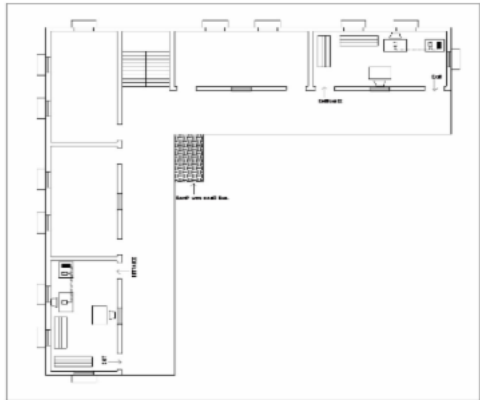

নির্বাচক নিবন্ধন আধিকারিকের স্বাক্ষর

Nazri Naksha

Google Map View

Polling Station Building Front View

Polling Station Front View

Cad View

Key MAP View

1 নাম : হালিমুন বিবি স্বামীর নাম: ইউসুফ শা বাড়ির নং : n0054 বয়স : 69 লিঙ্গ : মহিলা	WB/30/202/330825	ফটো উপলব্ধ	2 নাম : সহিদুল শা পিতার নাম: ইউসুব শা বাড়ির নং : n0054 বয়স : 38 লিঙ্গ : পুরুষ	MMF2935369	ফটো উপলব্ধ	3 নাম : মহিদুল শা পিতার নাম: ইউসুব শা বাড়ির নং : n0054 বয়স : 37 লিঙ্গ : পুরুষ	XZA1380039	ফটো উপলব্ধ
4 নাম : মর্জিনা বিবি স্বামীর নাম: মহিদুল শা বাড়ির নং : n0054 বয়স : 37 লিঙ্গ : মহিলা	XZA1532332	ফটো উপলব্ধ	5 নাম : সফিবুল শা পিতার নাম: ইউসুব শা বাড়ির নং : n0054 বয়স : 36 লিঙ্গ : পুরুষ	XZA1380047	ফটো উপলব্ধ	6 নাম : সাকিনা খাতুন (বিবি) স্বামীর নাম: সফিবুল শা বাড়ির নং : n0054 বয়স : 31 লিঙ্গ : মহিলা	XZA1864750	ফটো উপলব্ধ
7 নাম : তানজিরা বিবি স্বামীর নাম: সৈদুল শা বাড়ির নং : n0054 বয়স : 38 লিঙ্গ : মহিলা	XZA1532324	ফটো উপলব্ধ	8 নাম : সেক আবদুল হাই পিতার নাম: সেক ইসমাইল বাড়ির নং : n0055 বয়স : 65 লিঙ্গ : পুরুষ	WB/30/202/330911	ফটো উপলব্ধ	9 নাম : আরজান বিবি স্বামীর নাম: সেক আবদুল বাড়ির নং : n0055 বয়স : 59 লিঙ্গ : মহিলা	WB/30/202/330840	ফটো উপলব্ধ
10 নাম : সেক সহিদুল পিতার নাম: সেক সামসুদ্দিন বাড়ির নং : n0055 বয়স : 41 লিঙ্গ : পুরুষ	XZA1379296	ফটো উপলব্ধ	11 নাম : সখিনা বিবি স্বামীর নাম: সেক সহিদুল বাড়ির নং : n0055 বয়স : 36 লিঙ্গ : মহিলা	XZA1379304	ফটো উপলব্ধ	12 নাম : রজিনা বিবি স্বামীর নাম: সেক আনসার আলি বাড়ির নং : n0055 বয়স : 33 লিঙ্গ : মহিলা	XZA1638501	ফটো উপলব্ধ
13 নাম : সেক সফিবুল ইসলাম পিতার নাম: সেক রজব আলি বাড়ির নং : n0171 বয়স : 50 লিঙ্গ : পুরুষ	MMF0141630	ফটো উপলব্ধ	14 নাম : আলিপ শা পিতার নাম: আবেদ শা বাড়ির নং : n0058 বয়স : 29 লিঙ্গ : পুরুষ	XZA1916089	ফটো উপলব্ধ	15 নাম : জহুরা বিবি স্বামীর নাম: আবেদ শা বাড়ির নং : n0058 বয়স : 57 লিঙ্গ : মহিলা	MMF2799112	ফটো উপলব্ধ
16 নাম : মুস্তাফা শা পিতার নাম: ইসমাইল শা বাড়ির নং : n0058 বয়স : 52 লিঙ্গ : পুরুষ	XZA2701878	ফটো উপলব্ধ	17 নাম : আনসুর শা পিতার নাম: ইসমাইল শা বাড়ির নং : n0058 বয়স : 62 লিঙ্গ : পুরুষ	MMF2584860	ফটো উপলব্ধ	18 নাম : মর্জিনা বিবি স্বামীর নাম: আনসুর শা বাড়ির নং : n0058 বয়স : 46 লিঙ্গ : মহিলা	MMF1758622	ফটো উপলব্ধ
19 নাম : আয়েশা বিবি স্বামীর নাম: সেক জবেদ শা বাড়ির নং : n0058 বয়স : 62 লিঙ্গ : মহিলা	WB/30/202/330345	ফটো উপলব্ধ	20 নাম : সেক মুজিবর পিতার নাম: মেজুদ্দিন সা বাড়ির নং : n0058 বয়স : 48 লিঙ্গ : পুরুষ	MMF2852804	ফটো উপলব্ধ	21 নাম : সায়রা বিবি স্বামীর নাম: সেক মুজিবর বাড়ির নং : n0058 বয়স : 40 লিঙ্গ : মহিলা	XZA1380070	ফটো উপলব্ধ
22 নাম : সেখ মতি পিতার নাম: সেক জবেদ শা বাড়ির নং : n0058 বয়স : 36 লিঙ্গ : পুরুষ	XZA1380088	ফটো উপলব্ধ	23 নাম : আনসুরা খাতুন পিতার নাম: আনসুর শা বাড়ির নং : N0058 বয়স : 25 লিঙ্গ : মহিলা	XZA2355378	ফটো উপলব্ধ	24 নাম : সেক আনসার আলি পিতার নাম: সেক আব্দুল হাই বাড়ির নং : n0055 বয়স : 34 লিঙ্গ : পুরুষ	XZA1532274	ফটো উপলব্ধ
25 নাম : সেক আনোয়ার আলি পিতার নাম: সেক আব্দুল হাই বাড়ির নং : n0055 বয়স : 29 লিঙ্গ : পুরুষ	XZA1915933	ফটো উপলব্ধ	26 নাম : সেক সহিদুল পিতার নাম: সেক সফিবুল বাড়ির নং : এন0171 বয়স : 24 লিঙ্গ : পুরুষ	XZA2388130	ফটো উপলব্ধ	27 নাম : মমিন শা পিতার নাম: মহিদুল শা বাড়ির নং : এন0054 বয়স : 23 লিঙ্গ : পুরুষ	XZA2483535	ফটো উপলব্ধ
28 নাম : সাইজুল সা মায়ের নাম: আলেকজান বিবি বাড়ির নং : n0058 বয়স : 39 লিঙ্গ : পুরুষ	MMF2852796	ফটো উপলব্ধ	29 নাম : আবেদ শা পিতার নাম: ইসমাইল শা বাড়ির নং : n0058 বয়স : 67 লিঙ্গ : পুরুষ	WB/30/202/330666	ফটো উপলব্ধ	30 নাম : মাসুদা বিবি স্বামীর নাম: সেক ফারুক বাড়ির নং : এন00171 বয়স : 23 লিঙ্গ : মহিলা	XZA2702223	ফটো উপলব্ধ