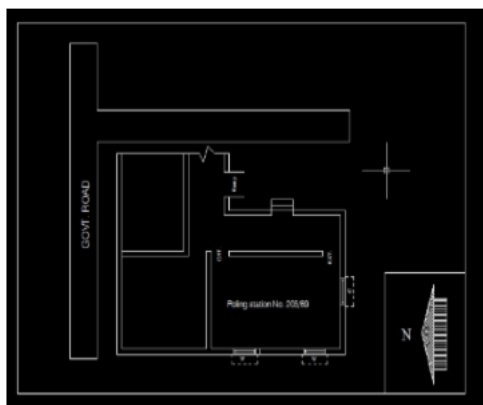

নির্বাচক নিবন্ধন আধিকারিকের স্বাক্ষর

Nazri Naksha

Google Map View

Polling Station Building Front View

Polling Station Front View

Cad View

Key MAP View

1 নাম : জাহানারাবিবি স্বামীর নাম: সৈয়দ আসগর আলি বাড়ির নং : n0018 বয়স : 66 লিঙ্গ : মহিলা	WB/30/201/510113	2 নাম : সৈয়দ জাকির আলম পিতার নাম: সৈয়দ আসগর আলি বাড়ির নং : n0018 বয়স : 36 লিঙ্গ : পুরুষ	XZA1391879	3 নাম : সৈয়দ মোঃ ইউনুস পিতার নাম: এনাম আলি সৈয়দ বাড়ির নং : n0020 বয়স : 74 লিঙ্গ : পুরুষ	XZA2156990
4 নাম : সৈয়দ হাবিব আলি পিতার নাম: সৈয়দ মতলেব আলি বাড়ির নং : n0020 বয়স : 38 লিঙ্গ : পুরুষ	XZA1479377	5 নাম : সইদনবিবি স্বামীর নাম: সৈয়দ খোরাম আলি বাড়ির নং : n0021 বয়স : 83 লিঙ্গ : মহিলা	WB/30/201/510379	6 নাম : সৈয়দ সইদুল রহমান পিতার নাম: সৈয়দ খোরাম আলি বাড়ির নং : n0021 বয়স : 40 লিঙ্গ : পুরুষ	XZA1391887
7 নাম : সৈয়দ আহিদের রহমান পিতার নাম: সৈয়দ খোরাম আলি বাড়ির নং : n0021 বয়স : 35 লিঙ্গ : পুরুষ	XZA1391846	8 নাম : সৈয়দ নজরুল ইসলাম পিতার নাম: সৈয়দ দিদার আলি বাড়ির নং : n0024 বয়স : 60 লিঙ্গ : পুরুষ	WB/30/201/510236	9 নাম : সৈয়দ সামির আলি পিতার নাম: সৈয়দ রকবানী আলি বাড়ির নং : n0019 বয়স : 34 লিঙ্গ : পুরুষ	XZA1479484
10 নাম : সৈয়দ আব্দুল খালেক পিতার নাম: সৈয়দ আব্দুল রহিম বাড়ির নং : n0019 বয়স : 31 লিঙ্গ : পুরুষ	XZA1682616	11 নাম : রিজিয়াবেগম স্বামীর নাম: সৈয়দ ইদ্রিশ আলি বাড়ির নং : n0023 বয়স : 73 লিঙ্গ : মহিলা	WB/30/201/510089	12 নাম : জায়েদাবিবি স্বামীর নাম: সৈয়দ ওহাদ আলি বাড়ির নং : n0025 বয়স : 81 লিঙ্গ : মহিলা	WB/30/201/510107
13 নাম : সুরাইয়া বিবি স্বামীর নাম: সৈয়দ আক্তার আলি বাড়ির নং : n0009 বয়স : 35 লিঙ্গ : মহিলা	XZA1391929	14 নাম : সৈয়দ আব্দুল সাত্তার পিতার নাম: সৈয়দ ওহাদ আলি বাড়ির নং : n0025 বয়স : 50 লিঙ্গ : পুরুষ	HGZ1033323	15 নাম : সালেমা বিবি স্বামীর নাম: সৈয়দ আব্দুল সাত্তার বাড়ির নং : n0025 বয়স : 36 লিঙ্গ : মহিলা	XZA1184878
16 নাম : জাহানারা বেগম স্বামীর নাম: সৈয়দ আব্দুল হামিদ বাড়ির নং : n0025 বয়স : 47 লিঙ্গ : মহিলা	HGZ1676600	17 নাম : সৈয়দ মাসদুল ইসলাম পিতার নাম: সৈয়দ হায়দার আলি বাড়ির নং : n0007 বয়স : 51 লিঙ্গ : পুরুষ	WB/30/201/510470	18 নাম : ইয়াসমিনারা খাতুন(বিবি) স্বামীর নাম: সৈয়দ মনিরুল ইসলাম বাড়ির নং : n0007 বয়স : 32 লিঙ্গ : মহিলা	XZA1682590
19 নাম : নাসিমা খাতুন স্বামীর নাম: সৈয়দ মসিদুল ইসলাম বাড়ির নং : n0007 বয়স : 39 লিঙ্গ : মহিলা	XZA0083816	20 নাম : আসমাবিবি স্বামীর নাম: সেক লতিফ আলি বাড়ির নং : n0008 বয়স : 71 লিঙ্গ : মহিলা	WB/30/201/510311	21 নাম : জ্যোৎস্না খাতুন মায়ের নাম: আসমা বিবি বাড়ির নং : n0008 বয়স : 35 লিঙ্গ : মহিলা	XZA1571033
22 নাম : সাহারান বিবি স্বামীর নাম: সৈয়দ আকবর আলি বাড়ির নং : n0009 বয়স : 70 লিঙ্গ : মহিলা	WB/30/201/510143	23 নাম : সৈয়দ মুক্তার আলি পিতার নাম: সৈয়দ আকবর আলি বাড়ির নং : n0009 বয়স : 47 লিঙ্গ : পুরুষ	HGZ1685486	24 নাম : সৈয়দ আজহার আলি পিতার নাম: সৈয়দ আকবর আলি বাড়ির নং : n0009 বয়স : 35 লিঙ্গ : পুরুষ	XZA1391952
25 নাম : আইরুফা বিবি স্বামীর নাম: সৈয়দ মোক্তার আলি বাড়ির নং : n0009 বয়স : 44 লিঙ্গ : মহিলা	HGZ2343242	26 নাম : মইরাম বিবি স্বামীর নাম: আনসার আলি বাড়ির নং : n0107 বয়স : 60 লিঙ্গ : মহিলা	WB/30/201/510299	27 নাম : সৈয়দ হালিম আলি পিতার নাম: সৈয়দ আকবর আলি বাড়ির নং : n0131 বয়স : 36 লিঙ্গ : পুরুষ	XZA1264027
28 নাম : জেসমিনা খাতুন (বিবি) স্বামীর নাম: সৈয়দ হাকুমুদ্দিন আলি বাড়ির নং : n0135 বয়স : 30 লিঙ্গ : মহিলা	XZA1859818	29 নাম : সৈয়দ সেকেন্দার আলি পিতার নাম: সৈয়দ রেজ্জাক আলি বাড়ির নং : চিত্রা বয়স : 32 লিঙ্গ : পুরুষ	XZA1570944	30 নাম : ম্যাকসুদা বিবি স্বামীর নাম: সফিকুল আলি বাড়ির নং : n0016 বয়স : 33 লিঙ্গ : মহিলা	XZA1479468