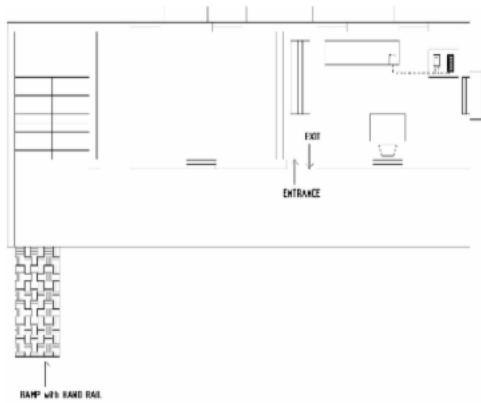

নির্বাচক নিবন্ধন আধিকারিকের স্বাক্ষর

Nazri Naksha

Google Map View

Polling Station Building Front View

Polling Station Front View

Cad View

Key MAP View

1 নাম : রাবিয়া বিবি স্বামীর নাম: সেক রাজা বাড়ির নং : n0156 বয়স : 37 লিঙ্গ : মহিলা	XZA1327261 ফটো উপলব্ধ	2 নাম : মানুয়ারা বিবি পিতার নাম: ফিরোজ শাহ বাড়ির নং : n0139 বয়স : 35 লিঙ্গ : মহিলা	XZA1638790 ফটো উপলব্ধ	3 নাম : ফিরোজ শা পিতার নাম: কালু শা বাড়ির নং : n0139 বয়স : 36 লিঙ্গ : পুরুষ	XZA1747054 ফটো উপলব্ধ
4 নাম : ফেরিদান বিবি স্বামীর নাম: কালুশাহ বাড়ির নং : n0139 বয়স : 57 লিঙ্গ : মহিলা	MMF2585768 ফটো উপলব্ধ	5 নাম : সেক তৈয়ব পিতার নাম: সেক সইদ বাড়ির নং : n0138 বয়স : 44 লিঙ্গ : পুরুষ	MMF2585859 ফটো উপলব্ধ	6 নাম : মামনি বিবি স্বামীর নাম: চাচ আলি বাড়ির নং : n0135 বয়স : 33 লিঙ্গ : মহিলা	XZA1638832 ফটো উপলব্ধ
7 নাম : সাবিয়া বিবি স্বামীর নাম: তৈয়ব সেক বাড়ির নং : n0135 বয়স : 42 লিঙ্গ : মহিলা	MMF2736775 ফটো উপলব্ধ	8 নাম : রীনা দাস স্বামীর নাম: পিনাকীরঞ্জন দাস বাড়ির নং : n0135 বয়স : 46 লিঙ্গ : মহিলা	MMF2585842 ফটো উপলব্ধ	9 নাম : শ্যামলী ধাড়া স্বামীর নাম: পূর্ণ ধাড়া বাড়ির নং : n0135 বয়স : 52 লিঙ্গ : মহিলা	WB/30/202/333537 ফটো উপলব্ধ
10 নাম : পূর্ণ ধাড়া পিতার নাম: বাসুদেব ধাড়া বাড়ির নং : n0135 বয়স : 64 লিঙ্গ : পুরুষ	WB/30/202/333429 ফটো উপলব্ধ	11 নাম : সরস্বতী চৌধুরী (পাত্র) স্বামীর নাম: মদন পাত্র বাড়ির নং : n0135 বয়স : 53 লিঙ্গ : মহিলা	WB/30/202/588672 ফটো উপলব্ধ	12 নাম : মদন পাত্র পিতার নাম: গুণধর পাত্র বাড়ির নং : n0135 বয়স : 75 লিঙ্গ : পুরুষ	WB/30/202/333024 ফটো উপলব্ধ
13 নাম : তেইমুনা বিবি স্বামীর নাম: সেক সইদ বাড়ির নং : n0135 বয়স : 72 লিঙ্গ : মহিলা	WB/30/202/333854 ফটো উপলব্ধ	14 নাম : আসুরা বিবি স্বামীর নাম: সবিরুল সেক বাড়ির নং : n0134 বয়স : 42 লিঙ্গ : মহিলা	MMF2736767 ফটো উপলব্ধ	15 নাম : সেক সমিরুল পিতার নাম: সেক জাবেদ বাড়ির নং : n0134 বয়স : 46 লিঙ্গ : পুরুষ	MMF2585826 ফটো উপলব্ধ
16 নাম : আকতারি বিবি স্বামীর নাম: সেক আমিরুল বাড়ির নং : n0134 বয়স : 46 লিঙ্গ : মহিলা	MMF2585818 ফটো উপলব্ধ	17 নাম : সেক আমিরুল পিতার নাম: সেক জবেদ বাড়ির নং : n0134 বয়স : 47 লিঙ্গ : পুরুষ	MMF2585800 ফটো উপলব্ধ	18 নাম : হাসনা বিবি স্বামীর নাম: সেক জামিরুল বাড়ির নং : n0134 বয়স : 47 লিঙ্গ : মহিলা	MMF2585792 ফটো উপলব্ধ
19 নাম : সেক জামিরুল পিতার নাম: সেক জবেদ বাড়ির নং : n0134 বয়স : 49 লিঙ্গ : পুরুষ	MMF2585784 ফটো উপলব্ধ	20 নাম : জবেদা বিবি স্বামীর নাম: সেখ জবেদ বাড়ির নং : n0134 বয়স : 62 লিঙ্গ : মহিলা	WB/30/202/333858 ফটো উপলব্ধ	21 নাম : সেখ মনিরুদ্দিন পিতার নাম: সেখ সইরুদ্দিন বাড়ির নং : n0133 বয়স : 32 লিঙ্গ : পুরুষ	XZA1834449 ফটো উপলব্ধ
22 নাম : তসলিমা খাতুন (বিবি) স্বামীর নাম: সেক নিজাম বাড়ির নং : n0133 বয়স : 34 লিঙ্গ : মহিলা	XZA1747047 ফটো উপলব্ধ	23 নাম : সেক নিজাম পিতার নাম: সেক সইরুদ্দিন বাড়ির নং : n0133 বয়স : 38 লিঙ্গ : পুরুষ	XZA1445717 ফটো উপলব্ধ	24 নাম : সায়রা বানু বিবি স্বামীর নাম: সেক নাজির বাড়ির নং : n0133 বয়স : 44 লিঙ্গ : মহিলা	XZA1747039 ফটো উপলব্ধ
25 নাম : সেক নাজির পিতার নাম: সেক সইরুদ্দিন বাড়ির নং : n0133 বয়স : 43 লিঙ্গ : পুরুষ	XZA1445709 ফটো উপলব্ধ	26 নাম : নেসিলা বিবি স্বামীর নাম: সেক সুরজ আলি বাড়ির নং : n0189 বয়স : 32 লিঙ্গ : মহিলা	XZA1834274 ফটো উপলব্ধ	27 নাম : সেক সইরুদ্দিন পিতার নাম: সেক মৌলা বাড়ির নং : n0133 বয়স : 62 লিঙ্গ : পুরুষ	WB/30/202/333110 ফটো উপলব্ধ
28 নাম : নাজমা বিবি স্বামীর নাম: সেক সইরুদ্দিন বাড়ির নং : n0133 বয়স : 57 লিঙ্গ : মহিলা	WB/30/202/333111 ফটো উপলব্ধ	29 নাম : সাবানা বিবি স্বামীর নাম: সেক মনি বাড়ির নং : n0133 বয়স : 27 লিঙ্গ : মহিলা	XZA2361129 ফটো উপলব্ধ	30 নাম : তুহিনা বিবি স্বামীর নাম: সেক সিদ্দিক খান বাড়ির নং : এন0144 বয়স : 29 লিঙ্গ : মহিলা	XZA2351039 ফটো উপলব্ধ