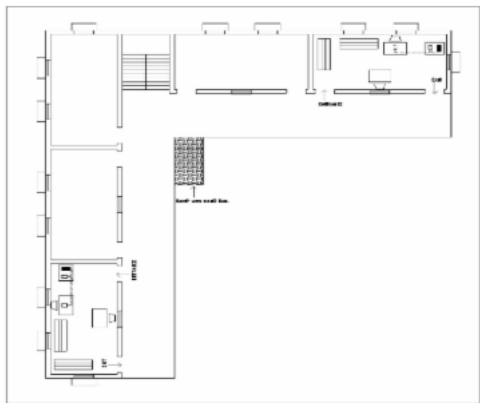

নির্বাচক নিবন্ধন আধিকারিকের স্বাক্ষর

Nazri Naksha

Google Map View

Polling Station Building Front View

Polling Station Front View

Cad View

Key MAP View

1	MMF1403807	নাম : অমৃতেন্দু অধিকারী পিতার নাম: দুঃখীশ্যাম অধিকারী বাড়ির নং : n0092 বয়স : 46 লিঙ্গ : পুরুষ	ফটো উপলব্ধ	2	MMF2736957	নাম : মমতা অধিকারী স্বামীর নাম: সুখেন্দু অধিকারী বাড়ির নং : n0092 বয়স : 44 লিঙ্গ : মহিলা	ফটো উপলব্ধ	3	WB/30/202/333402	নাম : সুখেন্দু অধিকারী পিতার নাম: দুঃখীশ্যাম অধিকারী বাড়ির নং : n0092 বয়স : 51 লিঙ্গ : পুরুষ	ফটো উপলব্ধ	
4	WB/30/202/333415	নাম : সন্ধ্যা অধিকারী স্বামীর নাম: দুঃখীশ্যাম অধিকারী বাড়ির নং : n0092 বয়স : 67 লিঙ্গ : মহিলা	ফটো উপলব্ধ	5	WB/30/202/333052	নাম : দুঃখীশ্যাম অধিকারী পিতার নাম: গোবিন্দ অধিকারী বাড়ির নং : n0092 বয়স : 77 লিঙ্গ : পুরুষ	ফটো উপলব্ধ	6	XZA1532571	নাম : বৃন্দারানী মিশ্র (অধিকারী) স্বামীর নাম: অর্নব অধিকারী বাড়ির নং : n0090 বয়স : 36 লিঙ্গ : মহিলা	ফটো উপলব্ধ	
7	XZA1445857	নাম : সুস্মিতা দিক্ষিৎ স্বামীর নাম: গনেশ চন্দ্র দিক্ষিৎ বাড়ির নং : n0090 বয়স : 39 লিঙ্গ : মহিলা	ফটো উপলব্ধ	8	MMF1405315	নাম : অর্ণব অধিকারী পিতার নাম: শক্তিপদ অধিকারী বাড়ির নং : n0090 বয়স : 47 লিঙ্গ : পুরুষ	ফটো উপলব্ধ	9	WB/30/202/333144	নাম : ভূপাল প্রসাদ অধিকারী পিতার নাম: পঞ্চানন অধিকারী বাড়ির নং : n0090 বয়স : 72 লিঙ্গ : পুরুষ	ফটো উপলব্ধ	
10	XZA1532563	নাম : সম্পা অধিকারী স্বামীর নাম: রনজিৎ অধিকারী বাড়ির নং : n0088 বয়স : 36 লিঙ্গ : মহিলা	ফটো উপলব্ধ	11	MMF1403401	নাম : রনজিৎ অধিকারী পিতার নাম: অরুণ অধিকারী বাড়ির নং : n0088 বয়স : 48 লিঙ্গ : পুরুষ	ফটো উপলব্ধ	12	MMF1404003	নাম : কৃষ্ণা অধিকারী স্বামীর নাম: স্বদেশ অধিকারী বাড়ির নং : n0088 বয়স : 48 লিঙ্গ : মহিলা	ফটো উপলব্ধ	
13	WB/30/202/333070	নাম : স্বদেশ অধিকারী পিতার নাম: অরুণ অধিকারী বাড়ির নং : n0088 বয়স : 53 লিঙ্গ : পুরুষ	ফটো উপলব্ধ	14	XZA2668390	নাম : সুমিত অধিকারী পিতার নাম: স্বদেশ অধিকারী বাড়ির নং : এন0088 বয়স : 21 লিঙ্গ : পুরুষ	ফটো উপলব্ধ	15	WB/30/202/333204	নাম : মিনতি অধিকারী পিতার নাম: সুধাংশু অধিকারী বাড়ির নং : n0086 বয়স : 64 লিঙ্গ : মহিলা	ফটো উপলব্ধ	
16	FRY2269686	নাম : মৃন্ময়ী মুখার্জী (অধিকারী) স্বামীর নাম: শান্তনু কুমার অধিকারী বাড়ির নং : n0086 বয়স : 42 লিঙ্গ : মহিলা	ফটো উপলব্ধ	17	MMF2316099	নাম : শান্তনু কুমার অধিকারী পিতার নাম: দিলীপ অধিকারী বাড়ির নং : n0086 বয়স : 46 লিঙ্গ : পুরুষ	ফটো উপলব্ধ	18	WB/30/202/333308	নাম : মঞ্জু অধিকারী স্বামীর নাম: অরুণ অধিকারী বাড়ির নং : n0085 বয়স : 67 লিঙ্গ : মহিলা	ফটো উপলব্ধ	
19	WB/30/202/333528	নাম : অরুণ অধিকারী পিতার নাম: ত্রিলোচন অধিকারী বাড়ির নং : n0085 বয়স : 77 লিঙ্গ : পুরুষ	ফটো উপলব্ধ	20	XZA1532555	নাম : চিন্ময় অধিকারী পিতার নাম: গোপাল চন্দ্র অধিকারী বাড়ির নং : n0054 বয়স : 37 লিঙ্গ : পুরুষ	ফটো উপলব্ধ	21	XZA0855049	নাম : মৃন্ময় অধিকারী পিতার নাম: গোপাল চন্দ্র অধিকারী বাড়ির নং : n0054 বয়স : 39 লিঙ্গ : পুরুষ	ফটো উপলব্ধ	
22	WB/30/202/333178	নাম : পম্পা অধিকারী স্বামীর নাম: গোপাল অধিকারী বাড়ির নং : n0054 বয়স : 60 লিঙ্গ : মহিলা	ফটো উপলব্ধ	23	WB/30/202/333462	নাম : গোপালচন্দ্র অধিকারী পিতার নাম: চন্ডি অধিকারী বাড়ির নং : n0054 বয়স : 66 লিঙ্গ : পুরুষ	ফটো উপলব্ধ	24	MMF1756980	নাম : কৃষ্ণা অধিকারী স্বামীর নাম: জানকীনাথ অধিকারী বাড়ির নং : n0053 বয়স : 46 লিঙ্গ : মহিলা	ফটো উপলব্ধ	
25	WB/30/202/333039	নাম : জানকী নাথ অধিকারী পিতার নাম: চন্ডিচরন অধিকারী বাড়ির নং : n0053 বয়স : 59 লিঙ্গ : পুরুষ	ফটো উপলব্ধ	26	XZA1217785	নাম : শতাব্দী অধিকারী স্বামীর নাম: শান্তনু অধিকারী বাড়ির নং : n0011 বয়স : 37 লিঙ্গ : মহিলা	ফটো উপলব্ধ	27	MMF2316115	নাম : শান্তনু অধিকারী পিতার নাম: সঞ্জীৱ কুমার অধিকারী বাড়ির নং : n0011 বয়স : 45 লিঙ্গ : পুরুষ	ফটো উপলব্ধ	
E2	28	XZA2697258	নাম : সঞ্জিত অধিকারী পিতার নাম: মৃত প্রভাত অধিকারী বাড়ির নং : n0011 বয়স : 86 লিঙ্গ : পুরুষ	ফটো উপলব্ধ	29	WB/30/202/333332	নাম : আরতী অধিকারী স্বামীর নাম: সুকান্ত অধিকারী বাড়ির নং : n0005 বয়স : 58 লিঙ্গ : মহিলা	ফটো উপলব্ধ	30	WB/30/202/333333	নাম : সুকান্ত অধিকারী পিতার নাম: প্রভাত অধিকারী বাড়ির নং : n0005 বয়স : 65 লিঙ্গ : পুরুষ	ফটো উপলব্ধ