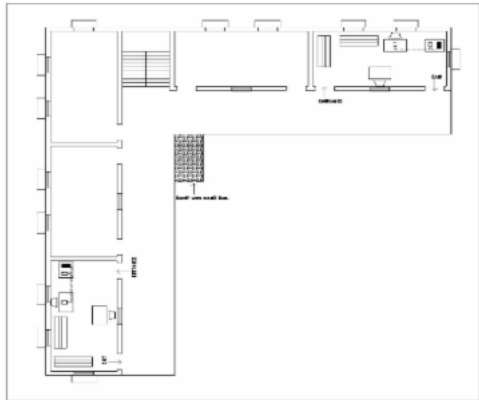

নির্বাচক নিবন্ধন আধিকারিকের স্বাক্ষর

Nazri Naksha

Google Map View

Polling Station Building Front View

Polling Station Front View

Cad View

Key MAP View

1 নাম : করিম মানিক পিতার নাম: মহিনুদ্দিন মানিক বাড়ির নং : n0088 বয়স : 37 লিঙ্গ : পুরুষ	XZA1380450 ফটো উপলব্ধ	2 নাম : আলকুমা বিবি স্বামীর নাম: সেক আমেনুর ইসলাম বাড়ির নং : n0100 বয়স : 60 লিঙ্গ : মহিলা	WB/30/202/336755 ফটো উপলব্ধ	3 নাম : সেক আনোয়ার হোসেন পিতার নাম: সেক আমেনুর ইসলাম বাড়ির নং : n0100 বয়স : 45 লিঙ্গ : পুরুষ	MMF2587111 ফটো উপলব্ধ
4 নাম : মোঃ সাহিদা খাতুন (বিবি) স্বামীর নাম: সেক আনোয়ার হোসেন বাড়ির নং : n0100 বয়স : 42 লিঙ্গ : মহিলা	XZA1380492 ফটো উপলব্ধ	5 নাম : হাসিনা বিবি স্বামীর নাম: সেক নূর হোসেন বাড়ির নং : n0139 বয়স : 42 লিঙ্গ : মহিলা	XZA1380625 ফটো উপলব্ধ	6 নাম : সেক সাইদুল ইসলাম পিতার নাম: সেক বাহার আলি বাড়ির নং : n0133 বয়স : 51 লিঙ্গ : পুরুষ	MMF0142380 ফটো উপলব্ধ
7 নাম : সেক মুস্তাকিন পিতার নাম: সেক আব্দুল দাইয়ান বাড়ির নং : n0131 বয়স : 51 লিঙ্গ : পুরুষ	MMF2853547 ফটো উপলব্ধ	8 নাম : সেক বেলাল মহম্মদ পিতার নাম: সেক আব্দুল দাইয়ান বাড়ির নং : n0129 বয়স : 53 লিঙ্গ : পুরুষ	MMF2853521 ফটো উপলব্ধ	9 নাম : সেক নূর হোসেন পিতার নাম: সেক আব্দুল খালেক বাড়ির নং : n0125 বয়স : 38 লিঙ্গ : পুরুষ	XZA1380591 ফটো উপলব্ধ
10 নাম : মইরম বিবি পিতার নাম: নবির দীন বাড়ির নং : n0125 বয়স : 46 লিঙ্গ : মহিলা	XZA1532860 ফটো উপলব্ধ	11 নাম : সেক জোনায়েদ আলি পিতার নাম: সেক আমজেদ আলি বাড়ির নং : n0124 বয়স : 34 লিঙ্গ : পুরুষ	XZA1532852 ফটো উপলব্ধ	12 নাম : সেক আনসুর আলি পিতার নাম: সেক আমজেদ আলি বাড়ির নং : n0124 বয়স : 35 লিঙ্গ : পুরুষ	XZA1532845 ফটো উপলব্ধ
13 নাম : সেক আজিবুল আলি পিতার নাম: সেক আমজেদ আলি বাড়ির নং : n0124 বয়স : 38 লিঙ্গ : পুরুষ	XZA1380583 ফটো উপলব্ধ	14 নাম : কহিনুর বিবি স্বামীর নাম: সেক আমজেদ আলি বাড়ির নং : n0124 বয়স : 51 লিঙ্গ : মহিলা	WB/30/202/342257 ফটো উপলব্ধ	15 নাম : সেক সাদ্দাম হোসেন পিতার নাম: সেক হাসিবুল রহমান বাড়ির নং : n0122 বয়স : 33 লিঙ্গ : পুরুষ	XZA1639459 ফটো উপলব্ধ
16 নাম : আবেদিন বিবি স্বামীর নাম: সেক মহিবুল বাড়ির নং : n0122 বয়স : 37 লিঙ্গ : মহিলা	XZA1639467 ফটো উপলব্ধ	17 নাম : সেক মহিবুল পিতার নাম: সেক হাসিবুল বাড়ির নং : n0122 বয়স : 42 লিঙ্গ : পুরুষ	XZA1639475 ফটো উপলব্ধ	18 নাম : সেক হাসিবুল পিতার নাম: সেক আরফত বাড়ির নং : n0122 বয়স : 68 লিঙ্গ : পুরুষ	WB/30/202/336759 ফটো উপলব্ধ
19 নাম : রহিমা বিবি স্বামীর নাম: সামসের নায়েক বাড়ির নং : n0121 বয়স : 60 লিঙ্গ : মহিলা	WB/30/202/336693 ফটো উপলব্ধ	20 নাম : সেক জুলা পিতার নাম: আব্দুল কাদের বাড়ির নং : n0116 বয়স : 61 লিঙ্গ : পুরুষ	XZA2710150 ফটো উপলব্ধ	21 নাম : সেক সাইদুল ইসলাম পিতার নাম: সেক মুজিবর আলি বাড়ির নং : n0111 বয়স : 36 লিঙ্গ : পুরুষ	XZA1834704 ফটো উপলব্ধ
22 নাম : আজিজুল ইসলাম পিতার নাম: সেক মুজিবর রহমান বাড়ির নং : n0111 বয়স : 35 লিঙ্গ : পুরুষ	XZA1446004 ফটো উপলব্ধ	23 নাম : সেরিমম্মেয়া বিবি স্বামীর নাম: সেক মুজিবর রহমান বাড়ির নং : n0111 বয়স : 58 লিঙ্গ : মহিলা	WB/30/202/336188 ফটো উপলব্ধ	24 নাম : সেক মুজিবর রহমান পিতার নাম: সেক আকাশ আলি বাড়ির নং : n0111 বয়স : 59 লিঙ্গ : পুরুষ	XZA2525251 ফটো উপলব্ধ
25 নাম : সেক আনোয়ার আলি পিতার নাম: সেক ওলি মহম্মদ বাড়ির নং : n0110 বয়স : 36 লিঙ্গ : পুরুষ	XZA1446293 ফটো উপলব্ধ	26 নাম : আরজিনা বিবি স্বামীর নাম: সেক আনোয়ার আলি বাড়ির নং : n0110 বয়স : 37 লিঙ্গ : মহিলা	XZA1446244 ফটো উপলব্ধ	27 নাম : রজত ভট্টাচার্য্য পিতার নাম: অপূর্ব ভট্টাচার্য্য বাড়ির নং : এন0131 বয়স : 42 লিঙ্গ : পুরুষ	MMF2569101 ফটো উপলব্ধ
28 নাম : মাসুদা বিবি স্বামীর নাম: সেক মহিনুদ্দিন বাড়ির নং : n0117 বয়স : 44 লিঙ্গ : মহিলা	MMF1758044 ফটো উপলব্ধ	29 নাম : রুবিনা বিবি স্বামীর নাম: সেক রমজান বাড়ির নং : n0100 বয়স : 38 লিঙ্গ : মহিলা	XZA1380484 ফটো উপলব্ধ	30 নাম : বিশ্বন্তর শাসমল পিতার নাম: সূর্য্য কুমার শাসমল বাড়ির নং : n0097 বয়স : 44 লিঙ্গ : পুরুষ	MMF2587574 ফটো উপলব্ধ