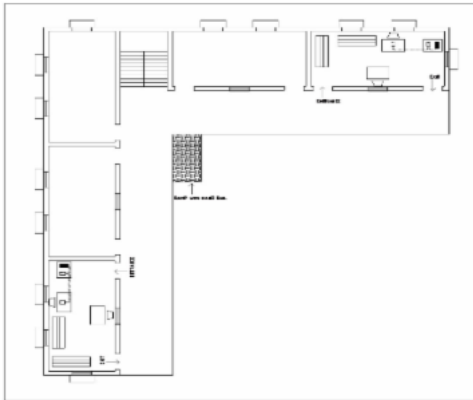

নির্বাচক নিবন্ধন আধিকারিকের স্বাক্ষর

Nazri Naksha

Google Map View

Polling Station Building Front View

Polling Station Front View

Cad View

Key MAP View

1 নাম : রুমা আদক কর স্বামীর নাম: নিশীথ রঞ্জন কর বাড়ির নং : n0190 বয়স : 26 লিঙ্গ : মহিলা	XZA2325181 ফটো উপলব্ধ	2 নাম : মামনি সান্দকী চক্রবর্তী স্বামীর নাম: রমানাথ চক্রবর্তী বাড়ির নং : এন0015 বয়স : 32 লিঙ্গ : মহিলা	UOR1383918 ফটো উপলব্ধ	3 নাম : অভিষেক বিশ্বাস পিতার নাম: কৃষ্ণ কান্ত বিশ্বাস বাড়ির নং : এন0015 বয়স : 24 লিঙ্গ : পুরুষ	XZA2548071 ফটো উপলব্ধ
4 নাম : সুনিতা পাঠক পিতার নাম: সমীর পাঠক বাড়ির নং : এন0015 বয়স : 30 লিঙ্গ : মহিলা	XZA1843515 ফটো উপলব্ধ	5 নাম : মনিমালা চৌধুরী (বাগ) স্বামীর নাম: বিনয় কৃষ্ণ বাগ বাড়ির নং : n0015 বয়স : 47 লিঙ্গ : মহিলা	XZA1330893 ফটো উপলব্ধ	6 নাম : খুরানী আদক স্বামীর নাম: মানিক আদক বাড়ির নং : n0015 বয়স : 41 লিঙ্গ : মহিলা	XZA1330455 ফটো উপলব্ধ
7 নাম : মানিক আদক পিতার নাম: মনোরঞ্জন আদক বাড়ির নং : n0015 বয়স : 38 লিঙ্গ : পুরুষ	XZA1219203 ফটো উপলব্ধ	8 নাম : ভারতী আদক স্বামীর নাম: মনোরঞ্জন আদক বাড়ির নং : n0015 বয়স : 55 লিঙ্গ : মহিলা	MMF1521681 ফটো উপলব্ধ	9 নাম : সন্দীপ কুইল্যা পিতার নাম: দিলীপ কুমার কুইল্যা বাড়ির নং : n0108 বয়স : 28 লিঙ্গ : পুরুষ	XZA1994045 ফটো উপলব্ধ
10 নাম : ছন্দা কুইল্যা স্বামীর নাম: দিলীপ কুইল্যা বাড়ির নং : n0108 বয়স : 49 লিঙ্গ : মহিলা	WB/30/202/297320 ফটো উপলব্ধ	11 নাম : বাবুলাল কুইল্যা পিতার নাম: চণ্ডীচরন কুইল্যা বাড়ির নং : n0108 বয়স : 38 লিঙ্গ : পুরুষ	MMF2937514 ফটো উপলব্ধ	12 নাম : দিলীপকুমার কুইল্যা পিতার নাম: চণ্ডীচরন কুইল্যা বাড়ির নং : n0108 বয়স : 54 লিঙ্গ : পুরুষ	WB/30/202/297699 ফটো উপলব্ধ
13 নাম : আরতি কুইল্যা স্বামীর নাম: চণ্ডীচরন কুইল্যা বাড়ির নং : n0108 বয়স : 77 লিঙ্গ : মহিলা	WB/30/202/297169 ফটো উপলব্ধ	14 নাম : চণ্ডীচরন কুইল্যা পিতার নাম: রজনী কুইল্যা বাড়ির নং : n0108 বয়স : 87 লিঙ্গ : পুরুষ	WB/30/202/297528 ফটো উপলব্ধ	15 নাম : স্বপন কুইল্যা পিতার নাম: চণ্ডীচরন কুইল্যা বাড়ির নং : n0108 বয়স : 48 লিঙ্গ : পুরুষ	MMF2592830 ফটো উপলব্ধ
16 নাম : বাপী কুইল্যা পিতার নাম: চণ্ডীচরন কুইল্যা বাড়ির নং : N0108 বয়স : 40 লিঙ্গ : পুরুষ	XZA2024727 ফটো উপলব্ধ	17 নাম : দীপালি কুইল্যা স্বামীর নাম: বাবুলাল কুইল্যা বাড়ির নং : n0108 বয়স : 36 লিঙ্গ : মহিলা	XZA1330745 ফটো উপলব্ধ	18 নাম : কুমকুম কয়াল(খাটুয়া) স্বামীর নাম: সুশোভন খাটুয়া বাড়ির নং : n0255 বয়স : 36 লিঙ্গ : মহিলা	AZQ1115849 ফটো উপলব্ধ
19 নাম : সুপ্রিয়া কর পিতার নাম: কানাইলাল কর বাড়ির নং : N0237 বয়স : 28 লিঙ্গ : পুরুষ	XZA2024636 ফটো উপলব্ধ	20 নাম : সুপ্রিয়া কর স্বামীর নাম: অমিত কুমার কর বাড়ির নং : N0196 বয়স : 27 লিঙ্গ : মহিলা	XZA2036473 ফটো উপলব্ধ	21 নাম : জুহিতা কর পিতার নাম: জয়ন্ত কর বাড়ির নং : N0188 বয়স : 27 লিঙ্গ : মহিলা	XZA2036499 ফটো উপলব্ধ
22 নাম : সুমন কর পিতার নাম: বলরাম কর বাড়ির নং : এন0196 বয়স : 24 লিঙ্গ : পুরুষ	XZA2378644 ফটো উপলব্ধ	23 নাম : সন্দীপ কর পিতার নাম: প্রদীপ কর বাড়ির নং : এন0234 বয়স : 24 লিঙ্গ : পুরুষ	XZA2378305 ফটো উপলব্ধ	24 নাম : সুদীপ্ত কর পিতার নাম: কৃষ্ণ প্রসাদ কর বাড়ির নং : এন00235 বয়স : 22 লিঙ্গ : পুরুষ	XZA2548063 ফটো উপলব্ধ
25 নাম : রুপম কর পিতার নাম: বলরাম কর বাড়ির নং : এন0196 বয়স : 28 লিঙ্গ : পুরুষ	XZA2024552 ফটো উপলব্ধ	26 নাম : অনিমেষ্ণ কর পিতার নাম: কমলকান্ত কর বাড়ির নং : নং193 বয়স : 24 লিঙ্গ : পুরুষ	XZA2461564 ফটো উপলব্ধ	27 নাম : শিলাদিতা কর পিতার নাম: বিকাশ কর বাড়ির নং : এন0191 বয়স : 26 লিঙ্গ : পুরুষ	XZA2488278 ফটো উপলব্ধ
28 নাম : সুজাতা কর পিতার নাম: সঙ্কর শেখর কর বাড়ির নং : এন0192 বয়স : 25 লিঙ্গ : মহিলা	XZA2488401 ফটো উপলব্ধ	29 নাম : শুকদীপ কর পিতার নাম: অচিন্ত্য কর বাড়ির নং : এন188 বয়স : 28 লিঙ্গ : পুরুষ	XZA2024750 ফটো উপলব্ধ	30 নাম : সুলেখা কর স্বামীর নাম: প্রদীপ কর বাড়ির নং : এন0030 বয়স : 45 লিঙ্গ : মহিলা	MMF2593192 ফটো উপলব্ধ