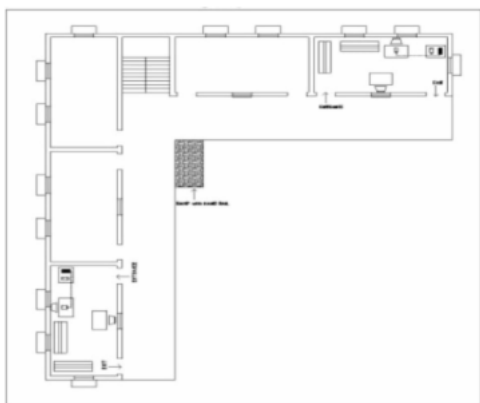

নির্বাচক নিবন্ধন আধিকারিকের স্বাক্ষর

Nazri Naksha

Google Map View

Polling Station Building Front View

Polling Station Front View

Cad View

Key MAP View

1 নাম : হাসিনা বানু বিবি স্বামীর নাম: শাহা জামাল মানিক বাড়ির নং : n0206 বয়স : 39 লিঙ্গ : মহিলা	XZA1219369 ফটো উপলব্ধ	2 নাম : মুস্তাক আহম্মদ মানিক পিতার নাম: হাতেম মানিক বাড়ির নং : n0206 বয়স : 36 লিঙ্গ : পুরুষ	XZA1642800 ফটো উপলব্ধ	3 নাম : মুস্তাকিমা বিবি স্বামীর নাম: মুস্তাক আহম্মদ মানিক বাড়ির নং : n0206 বয়স : 33 লিঙ্গ : মহিলা	XZA1642818 ফটো উপলব্ধ
4 নাম : সাদাম হোসেন মানিক পিতার নাম: হাতেম মানিক বাড়ির নং : n0206 বয়স : 32 লিঙ্গ : পুরুষ	XZA1642826 ফটো উপলব্ধ	5 নাম : আতাউল্লা মানিক পিতার নাম: হাতেম মানিক বাড়ির নং : n0206 বয়স : 32 লিঙ্গ : পুরুষ	XZA1836170 ফটো উপলব্ধ	6 নাম : সেক হাতেম মানিক পিতার নাম: সেক ইয়ার বাড়ির নং : n0206 বয়স : 63 লিঙ্গ : পুরুষ	MMF2800555 ফটো উপলব্ধ
7 নাম : আরতি নন্দা অন্যান্য: অঞ্জন পাল বাড়ির নং : রাখাবল্লভপুর বয়স : 72 লিঙ্গ : মহিলা	GTY3487006 ফটো উপলব্ধ	8 নাম : সেক মুরসেদ পিতার নাম: সিদ্দিক আলি বাড়ির নং : ওয়ার্ড নং 03 বয়স : 51 লিঙ্গ : পুরুষ	XZA2036861 ফটো উপলব্ধ	9 নাম : সেক আরমান আলি পিতার নাম: সেক মুরসেদ বাড়ির নং : ওয়ার্ড নং 03 বয়স : 21 লিঙ্গ : পুরুষ	XZA2699726 ফটো উপলব্ধ
10 নাম : ফাতেমা বিবি স্বামীর নাম: সেক হাতেম মানিক বাড়ির নং : n0206 বয়স : 66 লিঙ্গ : মহিলা	MMF2800563 ফটো উপলব্ধ	11 নাম : সেক আলি আকবর পিতার নাম: সেক মতিবুল রহমান বাড়ির নং : এন0328 বয়স : 23 লিঙ্গ : পুরুষ	XZA2548840 ফটো উপলব্ধ	12 নাম : সেক রফিকুল ইসলাম পিতার নাম: সেক সামসুদ্দিন বাড়ির নং : এন0000 বয়স : 34 লিঙ্গ : পুরুষ	XZA1465251 ফটো উপলব্ধ
13 নাম : সায়নদ্বীপ কর পিতার নাম: অভিজিৎ কর বাড়ির নং : নং082 বয়স : 23 লিঙ্গ : পুরুষ	XZA2461820 ফটো উপলব্ধ	14 নাম : মিতা সাউ পিতার নাম: সনাতন সাউ বাড়ির নং : এন00 বয়স : 23 লিঙ্গ : মহিলা	XZA2548782 ফটো উপলব্ধ	15 নাম : হালিমা বিবি স্বামীর নাম: সাকিল বাদশা শা বাড়ির নং : এন000 বয়স : 26 লিঙ্গ : মহিলা	RGN2518785 ফটো উপলব্ধ
16 নাম : হালিমা খাতুন বিবি স্বামীর নাম: সেক রফিকুল ইসলাম বাড়ির নং : এন0000 বয়স : 31 লিঙ্গ : মহিলা	XZA2139442 ফটো উপলব্ধ	17 নাম : শাশ্বতী ঘোষ ব্যানার্জী স্বামীর নাম: সৌমিক ব্যানার্জী বাড়ির নং : রাখাবল্লভপুর বয়স : 39 লিঙ্গ : মহিলা	CRZ3369188 ফটো উপলব্ধ	18 নাম : মধুসূদন জানা পিতার নাম: কানাই জানা বাড়ির নং : 001 বয়স : 65 লিঙ্গ : পুরুষ	XZA2506186 ফটো উপলব্ধ
19 নাম : স্বস্তিকা জানা পিতার নাম: মধুসূদন জানা বাড়ির নং : 437 বয়স : 34 লিঙ্গ : মহিলা	XZA2506202 ফটো উপলব্ধ	20 নাম : শর্মিষ্ঠা জানা পিতার নাম: মধুসূদন জানা বাড়ির নং : 001 বয়স : 33 লিঙ্গ : মহিলা	XZA2506210 ফটো উপলব্ধ	21 নাম : শ্রীকান্ত জানা পিতার নাম: বড়েশ্বর জানা বাড়ির নং : না বয়স : 54 লিঙ্গ : পুরুষ	XZA2525855 ফটো উপলব্ধ
22 নাম : সেক জিয়াউল হক পিতার নাম: সেক মনসুর আলি বাড়ির নং : 0492 বয়স : 33 লিঙ্গ : পুরুষ	XZA2503001 ফটো উপলব্ধ	23 নাম : দীপাঞ্জনা খাতুয়া খানদার স্বামীর নাম: অমিত থান্দার বাড়ির নং : রাখাবল্লভপুর বয়স : 30 লিঙ্গ : মহিলা	XZA2498293 ফটো উপলব্ধ	24 নাম : সুলেখা ধাড়া স্বামীর নাম: সনজ্জয় ধাড়া বাড়ির নং : 050 বয়স : 25 লিঙ্গ : মহিলা	XZA2471043 ফটো উপলব্ধ
25 নাম : সন্তু নাগ পিতার নাম: উত্তম নাগ বাড়ির নং : 001 বয়স : 23 লিঙ্গ : পুরুষ	XZA2471001 ফটো উপলব্ধ	26 নাম : অভিজিৎ নাগ পিতার নাম: সেটু নাগ বাড়ির নং : 219 বয়স : 27 লিঙ্গ : পুরুষ	XZA2503175 ফটো উপলব্ধ	27 নাম : সবুজ নাগ মায়ের নাম: অনিতা নাগ বাড়ির নং : এন0522 বয়স : 24 লিঙ্গ : পুরুষ	XZA2498129 ফটো উপলব্ধ
28 নাম : কবিতা নাগ পিতার নাম: উপন নাগ বাড়ির নং : এন0110 বয়স : 25 লিঙ্গ : মহিলা	XZA2497618 ফটো উপলব্ধ	29 নাম : নমিতা নাগ মায়ের নাম: সুপ্রিয়া নাগ বাড়ির নং : এন0110 বয়স : 25 লিঙ্গ : মহিলা	XZA2497626 ফটো উপলব্ধ	30 নাম : চণ্ডীচরণ নায়েক পিতার নাম: প্রফুল্ল নায়েক বাড়ির নং : 610 বয়স : 56 লিঙ্গ : পুরুষ	WB/30/202/150328 ফটো উপলব্ধ