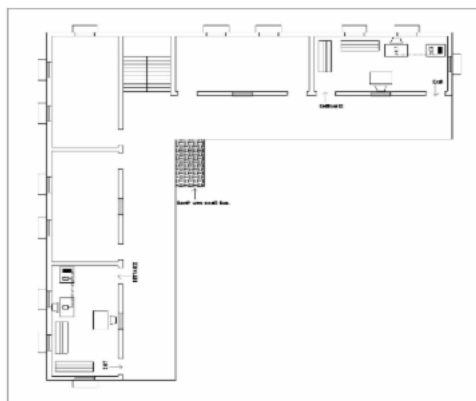

নির্বাচক নিবন্ধন আধিকারিকের স্বাক্ষর

Nazri Naksha

Google Map View

Polling Station Building Front View

Polling Station Front View

Cad View

Key MAP View

1	MMF2740389	নাম : সেক সুকুরুদ্দিন পিতার নাম: সেক মফিল বাড়ির নং : n0030 বয়স : 54 লিঙ্গ : পুরুষ	ফটো উপলব্ধ	2	XZA1752781	নাম : জাকির হোসেন পিতার নাম: সেক সুকুরুদ্দিন বাড়ির নং : n0030 বয়স : 32 লিঙ্গ : পুরুষ	ফটো উপলব্ধ	3	MMF2740371	নাম : হসনা বানু বিবি স্বামীর নাম: সেক সুকুরুদ্দিন বাড়ির নং : n0030 বয়স : 51 লিঙ্গ : মহিলা	ফটো উপলব্ধ
4	WB/30/202/354264	নাম : জাহানারা বিবি স্বামীর নাম: সেক সাত্তার বাড়ির নং : n0030 বয়স : 55 লিঙ্গ : মহিলা	ফটো উপলব্ধ	5	XZA0906479	নাম : সেক সাদেক আলি পিতার নাম: সেক পিয়ার আলি বাড়ির নং : n0103 বয়স : 39 লিঙ্গ : পুরুষ	ফটো উপলব্ধ	6	XZA0906487	নাম : সামিম বানু (বিবি) স্বামীর নাম: সেক সাদেক আলি বাড়ির নং : n0103 বয়স : 37 লিঙ্গ : মহিলা	ফটো উপলব্ধ
7	MMF1426725	নাম : সেক সাবির আলি পিতার নাম: সেক পিয়ার আলি বাড়ির নং : n0103 বয়স : 46 লিঙ্গ : পুরুষ	ফটো উপলব্ধ	8	XZA1752435	নাম : সামসুন্না খাতুন পিতার নাম: আব্দুল বাসেদ সেক বাড়ির নং : n0024 বয়স : 36 লিঙ্গ : মহিলা	ফটো উপলব্ধ	9	XZA2153716	নাম : জামিলা বিবি স্বামীর নাম: সেক আব্দুল বাসেদ বাড়ির নং : n0024 বয়স : 51 লিঙ্গ : মহিলা	ফটো উপলব্ধ
10	XZA1752666	নাম : মোঃ নুরজান খাতুন পিতার নাম: সেক আজিম বাড়ির নং : n0024 বয়স : 49 লিঙ্গ : মহিলা	ফটো উপলব্ধ	11	XZA1752534	নাম : সেক আনোয়ার পিতার নাম: সেক আসগর বাড়ির নং : n0008 বয়স : 31 লিঙ্গ : পুরুষ	ফটো উপলব্ধ	12	XZA1838127	নাম : মদিনা খাতুন পিতার নাম: সেক আলি বাড়ির নং : n0008 বয়স : 32 লিঙ্গ : মহিলা	ফটো উপলব্ধ
13	XZA1838135	নাম : হাসিনা খাতুন পিতার নাম: সেক আলি বাড়ির নং : n0008 বয়স : 35 লিঙ্গ : মহিলা	ফটো উপলব্ধ	14	XZA1450097	নাম : সেক বক্রর পিতার নাম: সেক আলি বাড়ির নং : n0008 বয়স : 35 লিঙ্গ : পুরুষ	ফটো উপলব্ধ	15	XZA2172773	নাম : সেক মফিজুদ্দিন পিতার নাম: সেক খাদেম বাড়ির নং : n0007 বয়স : 54 লিঙ্গ : পুরুষ	ফটো উপলব্ধ
16	WB/30/202/354061	নাম : আরজান বিবি স্বামীর নাম: সেক খাদেম বাড়ির নং : n0007 বয়স : 74 লিঙ্গ : মহিলা	ফটো উপলব্ধ	17	MMF2740470	নাম : সেক গোলাম মুস্তাফা পিতার নাম: সেক খাদেম আলি বাড়ির নং : n0007 বয়স : 41 লিঙ্গ : পুরুষ	ফটো উপলব্ধ	18	XZA1450006	নাম : সেক সাদ্দাম পিতার নাম: সেক হানিফ বাড়ির নং : n0005 বয়স : 34 লিঙ্গ : পুরুষ	ফটো উপলব্ধ
19	WB/30/202/354384	নাম : রাহানা বিবি স্বামীর নাম: সেক পিয়ার আলি বাড়ির নং : n0002 বয়স : 67 লিঙ্গ : মহিলা	ফটো উপলব্ধ	20	WB/30/202/354006	নাম : সুরমন বিবি স্বামীর নাম: সেক গুলবাহার বাড়ির নং : n0004 বয়স : 62 লিঙ্গ : মহিলা	ফটো উপলব্ধ	21	XZA1536184	নাম : সেক আব্দুল গফুর পিতার নাম: সেক গুলবাহার বাড়ির নং : n0004 বয়স : 34 লিঙ্গ : পুরুষ	ফটো উপলব্ধ
22	XZA1838168	নাম : রেশমা খাতুন (বিবি) স্বামীর নাম: সেক আব্দুল গফুর বাড়ির নং : n0004 বয়স : 32 লিঙ্গ : মহিলা	ফটো উপলব্ধ	23	XZA1838077	নাম : মনজুরা খাতুন (বিবি) স্বামীর নাম: গোলাম মোস্তাফা সেক বাড়ির নং : n0004 বয়স : 30 লিঙ্গ : মহিলা	ফটো উপলব্ধ	24	XZA2746980	নাম : আসিরন বিবি স্বামীর নাম: সেক জাহেদ বাড়ির নং : n0113 বয়স : 65 লিঙ্গ : মহিলা	ফটো উপলব্ধ
25	MMF2740504	নাম : আসগর শা পিতার নাম: বাসেদ বাড়ির নং : n0113 বয়স : 53 লিঙ্গ : পুরুষ	ফটো উপলব্ধ	26	MMF2740496	নাম : জাহানারা বিবি স্বামীর নাম: আসগর শা বাড়ির নং : n0113 বয়স : 46 লিঙ্গ : মহিলা	ফটো উপলব্ধ	27	MMF2740512	নাম : সেক নেজামুদ্দিন পিতার নাম: সেক জাহেদ বাড়ির নং : n0113 বয়স : 48 লিঙ্গ : পুরুষ	ফটো উপলব্ধ
28	MMF2740520	নাম : জাহানারা বিবি স্বামীর নাম: সেক নেজামুদ্দিন বাড়ির নং : n0113 বয়স : 46 লিঙ্গ : মহিলা	ফটো উপলব্ধ	29	MMF2740488	নাম : সেক নাকিমুদ্দিন পিতার নাম: জাহেদ বাড়ির নং : n0113 বয়স : 42 লিঙ্গ : পুরুষ	ফটো উপলব্ধ	30	XZA1335074	নাম : আমিনা খাতুন(ভূঞা) স্বামীর নাম: নড়গোপাল ভূঞা বাড়ির নং : n0038 বয়স : 63 লিঙ্গ : মহিলা	ফটো উপলব্ধ