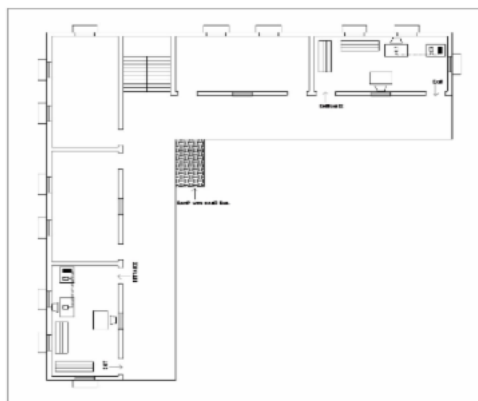

নির্বাচক নিবন্ধন আধিকারিকের স্বাক্ষর

Nazri Naksha

Google Map View

Polling Station Building Front View

Polling Station Front View

Cad View

Key MAP View

1 নাম : সেক সাহালাম পিতার নাম: সেক ফজলু বাড়ির নং : এন00 বয়স : 29 লিঙ্গ : পুরুষ	XZA1995349 ফটো উপলব্ধ	2 নাম : গণেশ খাঁড়া পিতার নাম: ধরণী খাঁড়া বাড়ির নং : n0018 বয়স : 68 লিঙ্গ : পুরুষ	WB/30/202/357337 ফটো উপলব্ধ	3 নাম : আশা খাঁড়া স্বামীর নাম: গণেশ খাঁড়া বাড়ির নং : n0018 বয়স : 58 লিঙ্গ : মহিলা	WB/30/202/357452 ফটো উপলব্ধ
4 নাম : কবিতা পাল স্বামীর নাম: অতুল চন্দ্র পাল বাড়ির নং : এন0108 বয়স : 63 লিঙ্গ : মহিলা	XZA2682029 ফটো উপলব্ধ	5 নাম : সুভাষ খাঁড়া পিতার নাম: গণেশ খাঁড়া বাড়ির নং : n0018 বয়স : 40 লিঙ্গ : পুরুষ	XZA1536770 ফটো উপলব্ধ	6 নাম : ভগবতী সী (খাঁড়া) স্বামীর নাম: সুভাষ খাঁড়া বাড়ির নং : n0018 বয়স : 34 লিঙ্গ : মহিলা	XZA1536788 ফটো উপলব্ধ
7 নাম : বিভাষ খাঁড়া পিতার নাম: গণেশ খাঁড়া বাড়ির নং : n0018 বয়স : 38 লিঙ্গ : পুরুষ	XZA1536796 ফটো উপলব্ধ	8 নাম : কৃষ্ণা খাঁড়া স্বামীর নাম: বিভাষ খাঁড়া বাড়ির নং : n0018 বয়স : 36 লিঙ্গ : মহিলা	XZA1611490 ফটো উপলব্ধ	9 নাম : শ্রাবণী গুলিমাজি গাঁতাইত স্বামীর নাম: সৌম্যাজীং গাঁতাইত বাড়ির নং : না বয়স : 27 লিঙ্গ : মহিলা	UPM2188886 ফটো উপলব্ধ
10 নাম : মানসী গুহ রায় স্বামীর নাম: বিকাশ গুহ রায় বাড়ির নং : এন0654 বয়স : 55 লিঙ্গ : মহিলা	XZA2516680 ফটো উপলব্ধ	11 নাম : সেক আরিফ গাজী পিতার নাম: সেক জাহাঙ্গির বাড়ির নং : n001 বয়স : 26 লিঙ্গ : পুরুষ	XZA2331486 ফটো উপলব্ধ	12 নাম : উষারানী গাঁতাইত স্বামীর নাম: সুশান্ত গাঁতাইত বাড়ির নং : না বয়স : 47 লিঙ্গ : মহিলা	GQG1563899 ফটো উপলব্ধ
13 নাম : সৌম্যজিৎ গাঁতাইত পিতার নাম: সুশান্ত গাঁতাইত বাড়ির নং : না বয়স : 27 লিঙ্গ : পুরুষ	UPM1975150 ফটো উপলব্ধ	14 নাম : সৌরভ গিরি পিতার নাম: রাজেন্দ্রনাথ গিরি বাড়ির নং : 0534 বয়স : 25 লিঙ্গ : পুরুষ	XZA2331510 ফটো উপলব্ধ	15 নাম : শুভময় গিরি পিতার নাম: রাজেন্দ্রনাথ গিরি বাড়ির নং : এন0146 বয়স : 27 লিঙ্গ : পুরুষ	XZA2093045 ফটো উপলব্ধ
16 নাম : রাজেন্দ্রনাথ গিরি পিতার নাম: নগেন্দ্রনাথ গিরি বাড়ির নং : n0010 বয়স : 57 লিঙ্গ : পুরুষ	WB/30/202/357223 ফটো উপলব্ধ	17 নাম : বীরেন্দ্রনাথ গিরি পিতার নাম: নগেন্দ্রনাথ গিরি বাড়ির নং : n0010 বয়স : 69 লিঙ্গ : পুরুষ	WB/30/202/357007 ফটো উপলব্ধ	18 নাম : মমতা গিরি স্বামীর নাম: রাজেন্দ্রনাথ গিরি বাড়ির নং : n0010 বয়স : 53 লিঙ্গ : মহিলা	MMF2601334 ফটো উপলব্ধ
19 নাম : পারুলবালা গিরি স্বামীর নাম: বীরেন্দ্রনাথ গিরি বাড়ির নং : n0010 বয়স : 63 লিঙ্গ : মহিলা	WB/30/202/357510 ফটো উপলব্ধ	20 নাম : সন্দীপ গিরি পিতার নাম: বীরেন্দ্র নাথ গিরি বাড়ির নং : n0010 বয়স : 40 লিঙ্গ : পুরুষ	MMF2741031 ফটো উপলব্ধ	21 নাম : অপর্ণা জানা স্বামীর নাম: লক্ষ্মণ চন্দ্র জানা বাড়ির নং : n0010 বয়স : 45 লিঙ্গ : মহিলা	MMF2327138 ফটো উপলব্ধ
22 নাম : সুশান্ত জানা পিতার নাম: গুরুপদ জানা বাড়ির নং : n0318 বয়স : 28 লিঙ্গ : পুরুষ	XZA1995414 ফটো উপলব্ধ	23 নাম : পুতুল জানা স্বামীর নাম: নারায়ণ জানা বাড়ির নং : n0304 বয়স : 55 লিঙ্গ : মহিলা	BLY1981729 ফটো উপলব্ধ	24 নাম : কিশোর জানা পিতার নাম: ক্ষুদিরাম জানা বাড়ির নং : n0060 বয়স : 42 লিঙ্গ : পুরুষ	MMF2601359 ফটো উপলব্ধ
25 নাম : শঙ্কর জানা পিতার নাম: সত্য চরন জানা বাড়ির নং : n0067 বয়স : 42 লিঙ্গ : পুরুষ	MMF2801777 ফটো উপলব্ধ	26 নাম : অনুশ্রী করন(জানা) স্বামীর নাম: শঙ্কর জানা বাড়ির নং : N0067 বয়স : 29 লিঙ্গ : মহিলা	XZA2059202 ফটো উপলব্ধ	27 নাম : শম্ভু জানা পিতার নাম: হীরালাল জানা বাড়ির নং : N0066 বয়স : 27 লিঙ্গ : পুরুষ	XZA2059343 ফটো উপলব্ধ
28 নাম : অমর জানা পিতার নাম: নারায়ণ জানা বাড়ির নং : N0065 বয়স : 27 লিঙ্গ : পুরুষ	XZA2059350 ফটো উপলব্ধ	29 নাম : মধুমিতা সিংহ (জানা) স্বামীর নাম: মনিন্দ্র জানা বাড়ির নং : N0134 বয়স : 26 লিঙ্গ : মহিলা	XZA2331221 ফটো উপলব্ধ	30 নাম : সৌরভ জানা পিতার নাম: সুদর্শন জানা বাড়ির নং : এন0134 বয়স : 26 লিঙ্গ : পুরুষ	XZA2111078 ফটো উপলব্ধ