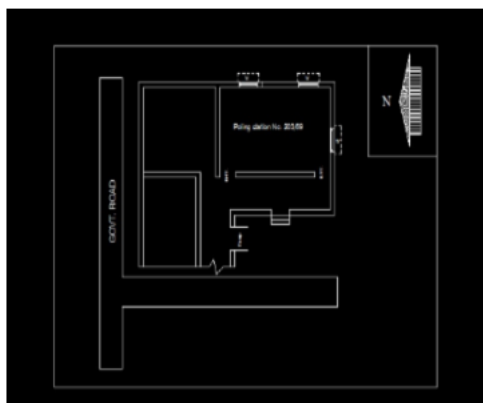

নির্বাচক নিবন্ধন আধিকারিকের স্বাক্ষর

Nazri Naksha

Google Map View

Polling Station Building Front View

Polling Station Front View

Cad View

Key MAP View

1 নাম : বৃন্দাবন আচার পিতার নাম: বিষ্ণুপদ আচার বাড়ির নং : n0023 বয়স : 61 লিঙ্গ : পুরুষ ফটো উপলব্ধ	WB/30/201/513565	2 নাম : বিজলা আচার স্বামীর নাম: বৃন্দাবন আচার বাড়ির নং : n0023 বয়স : 56 লিঙ্গ : মহিলা ফটো উপলব্ধ	WB/30/201/513556	3 নাম : অপর্ণা আচার্য্য রায় স্বামীর নাম: সুব্রত কুমার রায় বাড়ির নং : n0185 বয়স : 28 লিঙ্গ : মহিলা ফটো উপলব্ধ	XZA1957281
4 নাম : সুনীল আদক পিতার নাম: বল্লভ আদক বাড়ির নং : n0075 বয়স : 63 লিঙ্গ : পুরুষ ফটো উপলব্ধ	WB/30/201/513894	5 নাম : রতন চন্দ্র আদক পিতার নাম: নারায়ন চন্দ্র আদক বাড়ির নং : n0076 বয়স : 34 লিঙ্গ : পুরুষ ফটো উপলব্ধ	XZA1479864	6 নাম : মিহির আদক পিতার নাম: নারায়ন চন্দ্র আদক বাড়ির নং : n0076 বয়স : 35 লিঙ্গ : পুরুষ ফটো উপলব্ধ	XZA1479856
7 নাম : নমিতা আদক স্বামীর নাম: নারায়ণ আদক বাড়ির নং : n0076 বয়স : 60 লিঙ্গ : মহিলা ফটো উপলব্ধ	WB/30/201/513017	8 নাম : অমলা মাল্লা স্বামীর নাম: অশোক মাল্লা বাড়ির নং : n0075 বয়স : 55 লিঙ্গ : মহিলা ফটো উপলব্ধ	WB/30/201/513652	9 নাম : লালমোহন আদক পিতার নাম: সুনীল আদক বাড়ির নং : n0075 বয়স : 37 লিঙ্গ : পুরুষ ফটো উপলব্ধ	XZA1264613
10 নাম : নীলকমল আদক পিতার নাম: সুনীল আদক বাড়ির নং : n0075 বয়স : 41 লিঙ্গ : পুরুষ ফটো উপলব্ধ	XZA1683242	11 নাম : সুসমা আদক স্বামীর নাম: সুনীল আদক বাড়ির নং : n0075 বয়স : 60 লিঙ্গ : মহিলা ফটো উপলব্ধ	WB/30/201/513653	12 নাম : লক্ষ্মী রানী আদক স্বামীর নাম: নীলকমল আদক বাড়ির নং : n0075 বয়স : 39 লিঙ্গ : মহিলা ফটো উপলব্ধ	XZA1264712
13 নাম : সোমা উপলা স্বামীর নাম: চন্দন উপলা বাড়ির নং : n0049 বয়স : 33 লিঙ্গ : মহিলা ফটো উপলব্ধ	XZA1683390	14 নাম : মলয় উপলা পিতার নাম: অনন্ত উপলা বাড়ির নং : n0049 বয়স : 54 লিঙ্গ : পুরুষ ফটো উপলব্ধ	XZA2749646	15 নাম : পূর্ণিমা উপলা স্বামীর নাম: অনন্ত উপলা বাড়ির নং : n0049 বয়স : 70 লিঙ্গ : মহিলা ফটো উপলব্ধ	WB/30/201/513283
16 নাম : অনন্ত উপলা পিতার নাম: নিরঞ্জন উপলা বাড়ির নং : n0049 বয়স : 82 লিঙ্গ : পুরুষ ফটো উপলব্ধ	WB/30/201/513529	17 নাম : চন্দন উপলা পিতার নাম: অনন্ত কুমার উপলা বাড়ির নং : n0049 বয়স : 43 লিঙ্গ : পুরুষ ফটো উপলব্ধ	HGZ2344695	18 নাম : ওমকারনাথ উপলা পিতার নাম: মলয় উপলা বাড়ির নং : এন0049 বয়স : 21 লিঙ্গ : পুরুষ ফটো উপলব্ধ	XZA2675700
19 নাম : চন্দনা উপলা স্বামীর নাম: মলয় উপলা বাড়ির নং : n0174 বয়স : 46 লিঙ্গ : মহিলা ফটো উপলব্ধ	HGZ1608843	20 নাম : অরিদম কুণ্ডু পিতার নাম: চণ্ডী চরন কুণ্ডু বাড়ির নং : n0031 বয়স : 48 লিঙ্গ : পুরুষ ফটো উপলব্ধ	HGZ1609502	21 নাম : উত্তম কুণ্ডু পিতার নাম: মদন কুণ্ডু বাড়ির নং : n0034 বয়স : 63 লিঙ্গ : পুরুষ ফটো উপলব্ধ	XZA2598639
22 নাম : মীনা কুণ্ডু স্বামীর নাম: অসিত কুণ্ডু বাড়ির নং : n0035 বয়স : 55 লিঙ্গ : মহিলা ফটো উপলব্ধ	WB/30/201/513918	23 নাম : অসিত কুণ্ডু পিতার নাম: মদন কুণ্ডু বাড়ির নং : n0035 বয়স : 57 লিঙ্গ : পুরুষ ফটো উপলব্ধ	WB/30/201/513917	24 নাম : পূর্ণিমা আদক (কুন্ডু) স্বামীর নাম: দীপঙ্কর কুন্ডু বাড়ির নং : n0034 বয়স : 31 লিঙ্গ : মহিলা ফটো উপলব্ধ	XZA1683333
25 নাম : শর্মিষ্ঠা কুন্ডু স্বামীর নাম: ভাস্কর কুন্ডু বাড়ির নং : n0034 বয়স : 38 লিঙ্গ : মহিলা ফটো উপলব্ধ	HGZ2561348	26 নাম : ভাস্কর কুন্ডু পিতার নাম: উত্তম কুন্ডু বাড়ির নং : n0034 বয়স : 39 লিঙ্গ : পুরুষ ফটো উপলব্ধ	HGZ2561330	27 নাম : দীপঙ্কর কুণ্ডু পিতার নাম: উত্তম কুণ্ডু বাড়ির নং : n0034 বয়স : 36 লিঙ্গ : পুরুষ ফটো উপলব্ধ	XZA1479872
28 নাম : সাধনা কুণ্ডু স্বামীর নাম: উত্তম কুণ্ডু বাড়ির নং : n0034 বয়স : 65 লিঙ্গ : মহিলা ফটো উপলব্ধ	XZA2696557	29 নাম : জয়ন্ত কুন্ডু পিতার নাম: দিলীপ কুন্ডু বাড়ির নং : n0033 বয়স : 36 লিঙ্গ : পুরুষ ফটো উপলব্ধ	XZA1264548	30 নাম : শ্রীকান্ত কুণ্ডু পিতার নাম: দিলীপ কুণ্ডু বাড়ির নং : n0033 বয়স : 40 লিঙ্গ : পুরুষ ফটো উপলব্ধ	HGZ2345528