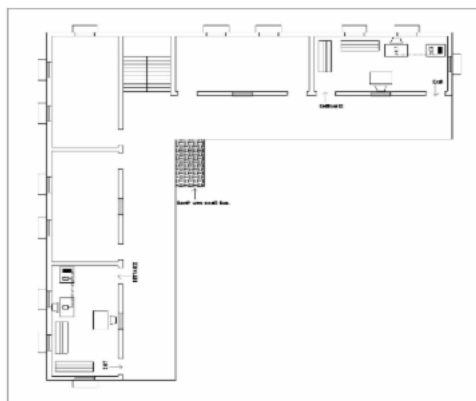

নির্বাচক নিবন্ধন আধিকারিকের স্বাক্ষর

Nazri Naksha

Google Map View

Polling Station Building Front View

Polling Station Front View

Cad View

Key MAP View

1 নাম : জেমিলাবিবি স্বামীর নাম: মনুশা বাড়ির নং : n0187 বয়স : 81 লিঙ্গ : মহিলা	WB/30/202/366719	ফটো উপলব্ধ	2 নাম : পোচন শা পিতার নাম: মনুশা বাড়ির নং : n0187 বয়স : 68 লিঙ্গ : পুরুষ	WB/30/202/366057	ফটো উপলব্ধ	3 নাম : অশোককুমার দিগ্গা পিতার নাম: ভীম দিগ্গা বাড়ির নং : n0187 বয়স : 78 লিঙ্গ : পুরুষ	WB/30/202/366657	ফটো উপলব্ধ
4 নাম : জাহানারাবিবি স্বামীর নাম: পোচন বাড়ির নং : n0187 বয়স : 55 লিঙ্গ : মহিলা	WB/30/202/366720	ফটো উপলব্ধ	5 নাম : রেহানাবিবি স্বামীর নাম: জুম্মা বাড়ির নং : n0187 বয়স : 58 লিঙ্গ : মহিলা	WB/30/202/366340	ফটো উপলব্ধ	6 নাম : সুলতান খাঁন পিতার নাম: মামুদ খাঁন বাড়ির নং : n0187 বয়স : 33 লিঙ্গ : পুরুষ	XZA1668490	ফটো উপলব্ধ
7 নাম : রহমত খাঁন পিতার নাম: সৈয়দ খাঁন বাড়ির নং : n0187 বয়স : 38 লিঙ্গ : পুরুষ	XZA1668474	ফটো উপলব্ধ	8 নাম : তানজুরা বিবি স্বামীর নাম: সেক তেইসিং বাড়ির নং : n0187 বয়স : 39 লিঙ্গ : মহিলা	XZA1865260	ফটো উপলব্ধ	9 নাম : সেক তেই সিং পিতার নাম: সেক রেজ্জাক বাড়ির নং : n0187 বয়স : 42 লিঙ্গ : পুরুষ	MMF2742310	ফটো উপলব্ধ
10 নাম : শজ্জদীপ অধিকারী পিতার নাম: কল্লোল অধিকারী বাড়ির নং : n0187 বয়স : 43 লিঙ্গ : পুরুষ	MMF2604478	ফটো উপলব্ধ	11 নাম : জুম্মা খাঁ পিতার নাম: হাসেন খাঁ বাড়ির নং : n0187 বয়স : 61 লিঙ্গ : পুরুষ	WB/30/202/366341	ফটো উপলব্ধ	12 নাম : রহিম খাঁ পিতার নাম: সৈয়দ খাঁ বাড়ির নং : n0187 বয়স : 43 লিঙ্গ : পুরুষ	MMF2742328	ফটো উপলব্ধ
13 নাম : সৈয়দ খাঁ পিতার নাম: হাসেন খাঁ বাড়ির নং : n0187 বয়স : 63 লিঙ্গ : পুরুষ	WB/30/202/366113	ফটো উপলব্ধ	14 নাম : মনতাজ খাঁ পিতার নাম: মাবুদ খাঁ বাড়ির নং : n0187 বয়স : 42 লিঙ্গ : পুরুষ	MMF2940179	ফটো উপলব্ধ	15 নাম : ইনতাজ খাঁ পিতার নাম: মাবুদ খাঁ বাড়ির নং : n0187 বয়স : 43 লিঙ্গ : পুরুষ	MMF2940161	ফটো উপলব্ধ
16 নাম : মাবুদ খাঁ পিতার নাম: হাসেন খাঁ বাড়ির নং : n0187 বয়স : 68 লিঙ্গ : পুরুষ	MMF1745181	ফটো উপলব্ধ	17 নাম : রহমান খাঁন পিতার নাম: সৈয়দ খাঁন বাড়ির নং : n0187 বয়স : 40 লিঙ্গ : পুরুষ	MMF2802809	ফটো উপলব্ধ	18 নাম : সাহির খাঁন পিতার নাম: জুম্মা খাঁন বাড়ির নং : n0187 বয়স : 30 লিঙ্গ : পুরুষ	XZA1921881	ফটো উপলব্ধ
19 নাম : জাহাঙ্গীর শা পিতার নাম: পোচন শা বাড়ির নং : n0187 বয়স : 30 লিঙ্গ : পুরুষ	XZA1921899	ফটো উপলব্ধ	20 নাম : মধুরিমা দিগ্গা পিতার নাম: প্রদীপ কুমার দিগ্গা বাড়ির নং : n0187 বয়স : 29 লিঙ্গ : মহিলা	XZA1921683	ফটো উপলব্ধ	21 নাম : রেমিমা বিবি স্বামীর নাম: সৈয়দ খান বাড়ির নং : তমলুক বয়স : 60 লিঙ্গ : মহিলা	XZA2749950	ফটো উপলব্ধ
22 নাম : সাবিনা বিবি স্বামীর নাম: রহমত খাঁন বাড়ির নং : এন0187 বয়স : 32 লিঙ্গ : মহিলা	XZA2124626	ফটো উপলব্ধ	23 নাম : প্রিয়া খাঁড়া পিতার নাম: প্রশান্ত খাঁড়া বাড়ির নং : এন00 বয়স : 29 লিঙ্গ : মহিলা	XTV1758234	ফটো উপলব্ধ	24 নাম : সরস্বতী নায়ক পিতার নাম: মৃত্যুঞ্জয় নায়ক বাড়ির নং : এন000 বয়স : 33 লিঙ্গ : মহিলা	XTV1521970	ফটো উপলব্ধ
25 নাম : পূজা নায়ক স্বামীর নাম: তাপস নায়ক বাড়ির নং : এন000 বয়স : 31 লিঙ্গ : মহিলা	NKP2043313	ফটো উপলব্ধ	26 নাম : সেখ হাবিবুল জামান পিতার নাম: সেক হোসেন জামাল বাড়ির নং : এন000 বয়স : 53 লিঙ্গ : পুরুষ	GQG1567684	ফটো উপলব্ধ	27 নাম : শ্রেয়া ঘড়া পিতার নাম: তরুণ কুমার ঘড়া বাড়ির নং : এন000 বয়স : 22 লিঙ্গ : মহিলা	XZA2552701	ফটো উপলব্ধ
28 নাম : শ্রুতি ভাস্করী পিতার নাম: হেমলাল ভাস্করী বাড়ির নং : এন000 বয়স : 23 লিঙ্গ : মহিলা	XZA2552834	ফটো উপলব্ধ	29 নাম : দীপিকা কুমারী সাউ স্বামীর নাম: সঞ্জীব সাউ বাড়ির নং : এন000 বয়স : 30 লিঙ্গ : মহিলা	XZA2552859	ফটো উপলব্ধ	30 নাম : শিল্পা ঘোষ পিতার নাম: দিলীপ কুমার ঘোষ বাড়ির নং : এন000 বয়স : 33 লিঙ্গ : মহিলা	XZA1651041	ফটো উপলব্ধ